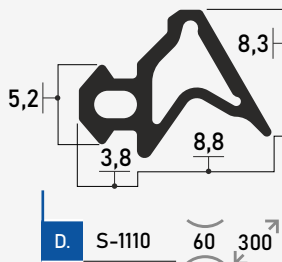

A. Aluplast	B. Bruegmann	D. Deceuninck
G. Gealan	K. Kommerling	P. Panorama
S. Salamander	V. Veka	I. Iné