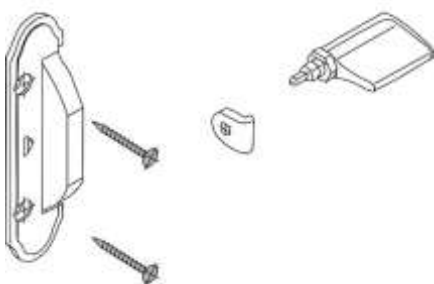

- **ROTO 468404** - OKENICOVÉ KOVANIE FENTRO - LAMELOVÉ OVLÁDANIE - ČIERNA