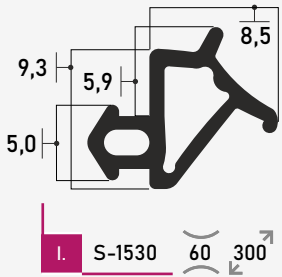

A. Aluplast	B. Bruegmann	D. Deceuninck
G. Gealan	K. Kommerling	P. Panorama
S. Salamander	V. Veka	I. Iné