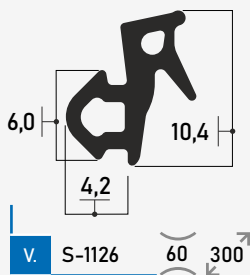

A. Aluplast	B. Bruegmann	D. Deceuninck
G. Gealan	K. Kommerling	P. Panorama
S. Salamander	V. Veka	I. Iné