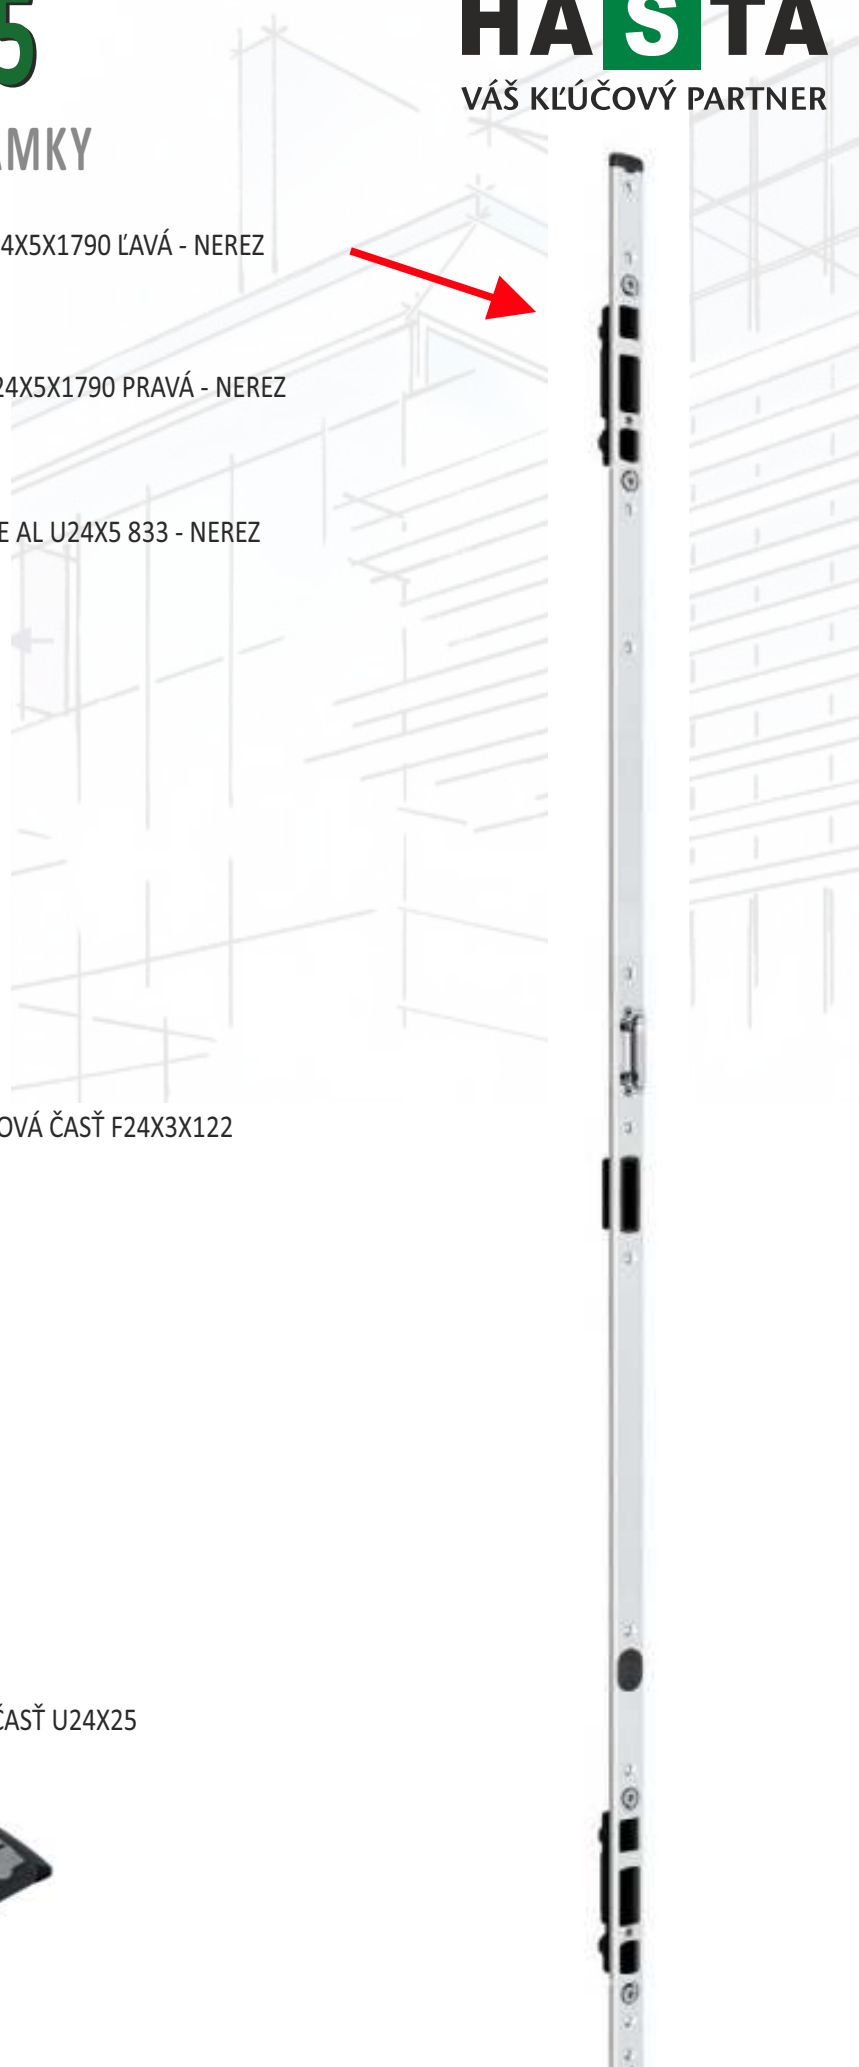

NOVINKY 2025

HAS TA®
VÁŠ KLÍČOVÝ PARTNER

INTERIÉROVÉ/EXTERIÉROVÉ ZÁMKY

- **FUHR VRNL58649ZL** - LIŠTA PRE HÁK A JAZÝČEK U24X5X1790 ĽAVÁ - NEREZ 9367485

FUHR VRNL58649ZR - LIŠTA PRE HÁK A JAZÝČEK U24X5X1790 PRAVÁ - NEREZ 936749

- **FUHR VRNVV57995** - UZÁVER HÁKU A JAZÝČKA PRE AL U24X5 833 - NEREZ 9223132