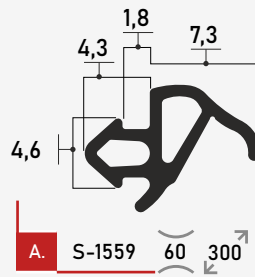

A. Aluplast	B. Bruegmann	D. Deceuninck
G. Gealan	K. Kommerling	P. Panorama
S. Salamander	V. Veka	I. Iné