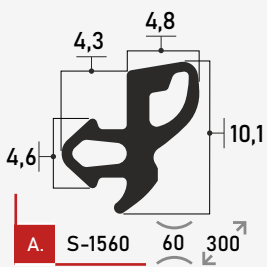

A. Aluplast	B. Bruegmann	D. Deceuninck
G. Gealan	K. Kommerling	P. Panorama
S. Salamander	V. Veka	I. Iné