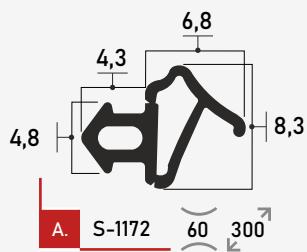

A. Aluplast	B. Bruegmann	D. Deceuninck
G. Gealan	K. Kommerling	P. Panorama
S. Salamander	V. Veka	I. Iné