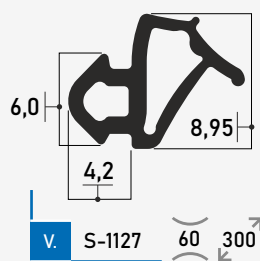

A. Aluplast	B. Bruegmann	D. Deceuninck
G. Gealan	K. Kommerling	P. Panorama
S. Salamander	V. Veka	I. Iné