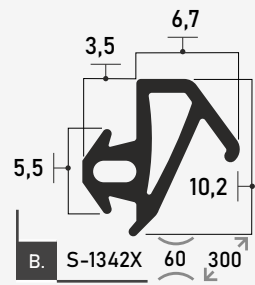

A. Aluplast	B. Bruegmann	D. Deceuninck
G. Gealan	K. Kommerling	P. Panorama
S. Salamander	V. Veka	I. Iné