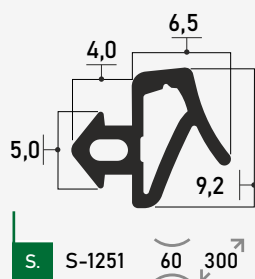

A. Aluplast	B. Bruegmann	D. Deceuninck
G. Gealan	K. Kommerling	P. Panorama
S. Salamander	V. Veka	I. Iné