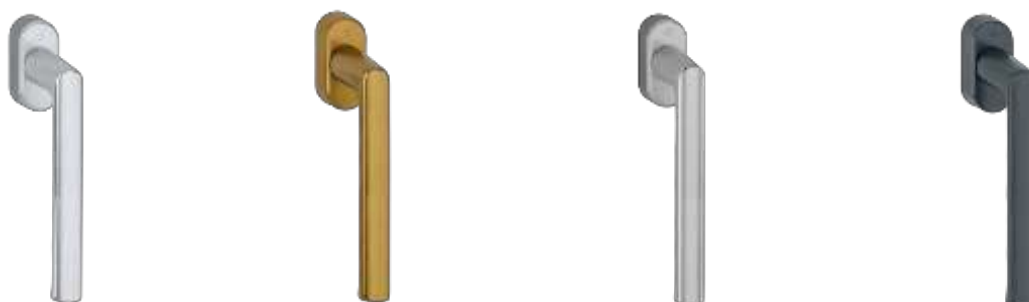

- **PSK-0700/US952-1 F1** - KĽUČKA PSK HAMBURG 100NM VARIOFIT 7/32-42MM 90 - HLINÍK
- **PSK-0700/US952-1 F4** - KĽUČKA PSK HAMBURG 100NM VARIOFIT 7/32-42MM 90 - BRONZ
- **PSK-0700/US952-1 F9** - KĽUČKA PSK HAMBURG 100NM VARIOFIT 7/32-42MM 90 - OCEĽ
- **PSK-0700/US952-1 F9016** - KĽUČKA PSK HAMBURG 100NM VARIOFIT 7/32-42MM 90 - BIELA
- **PSK-0700/US952-1 F9714** - KĽUČKA PSK HAMBURG 100NM VARIOFIT 7/32-42MM 90 - ČIERNA MATNÁ