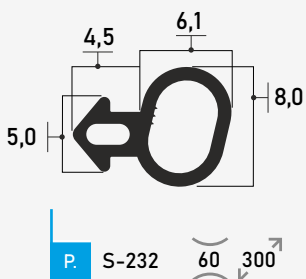

A. Aluplast	B. Bruegmann	D. Deceuninck
G. Gealan	K. Kommerling	P. Panorama
S. Salamander	V. Veka	I. Iné