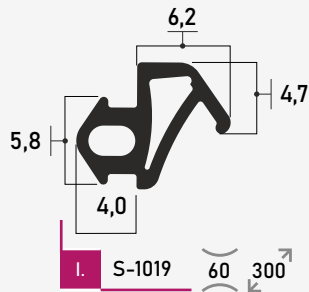

A. Aluplast	B. Bruegmann	D. Deceuninck
G. Gealan	K. Kommerling	P. Panorama
S. Salamander	V. Veka	I. Iné