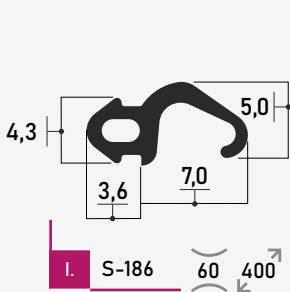

A. Aluplast	B. Bruegmann	D. Deceuninck
G. Gealan	K. Kommerling	P. Panorama
S. Salamander	V. Veka	I. Iné