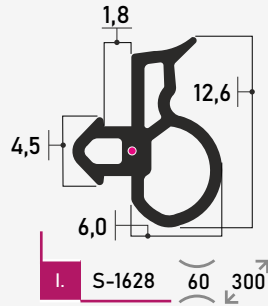

A. Aluplast	B. Bruegmann	D. Deceuninck
G. Gealan	K. Kommerling	P. Panorama
S. Salamander	V. Veka	I. Iné