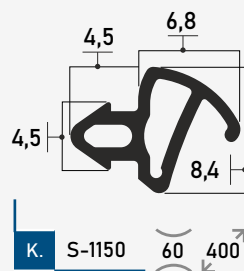

A. Aluplast	B. Bruegmann	D. Deceuninck
G. Gealan	K. Kommerling	P. Panorama
S. Salamander	V. Veka	I. Iné