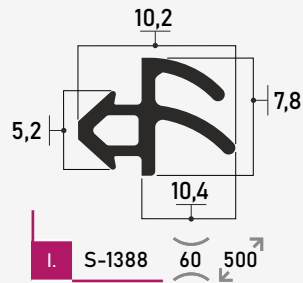

A. Aluplast	B. Bruegmann	D. Deceuninck
G. Gealan	K. Kommerling	P. Panorama
S. Salamander	V. Veka	I. Iné