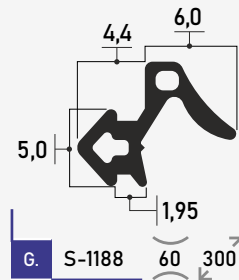

A. Aluplast	B. Bruegmann	D. Deceuninck
G. Gealan	K. Kommerling	P. Panorama
S. Salamander	V. Veka	I. Iné