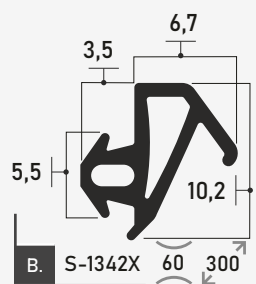

A. Aluplast	B. Bruegmann	D. Deceuninck
G. Gealan	K. Kommerling	P. Panorama
S. Salamander	V. Veka	I. Iné