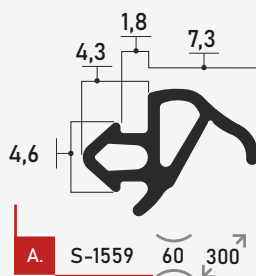

A. Aluplast	B. Bruegmann	D. Deceuninck
G. Gealan	K. Kommerling	P. Panorama
S. Salamander	V. Veka	I. Iné