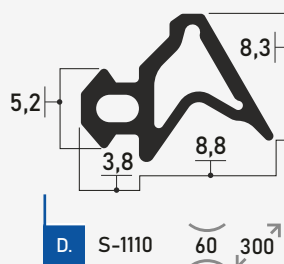

A. Aluplast	B. Bruegmann	D. Deceuninck
G. Gealan	K. Kommerling	P. Panorama
S. Salamander	V. Veka	I. Iné