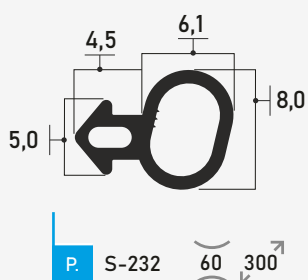

A. Aluplast	B. Bruegmann	D. Deceuninck
G. Gealan	K. Kommerling	P. Panorama
S. Salamander	V. Veka	I. Iné