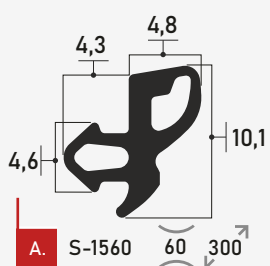

A. Aluplast	B. Bruegmann	D. Deceuninck
G. Gealan	K. Kommerling	P. Panorama
S. Salamander	V. Veka	I. Iné