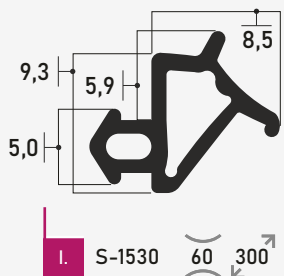

A. Aluplast	B. Bruegmann	D. Deceuninck
G. Gealan	K. Kommerling	P. Panorama
S. Salamander	V. Veka	I. Iné