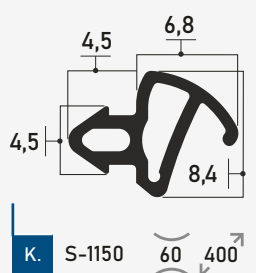

A. Aluplast	B. Bruegmann	D. Deceuninck
G. Gealan	K. Kommerling	P. Panorama
S. Salamander	V. Veka	I. Iné