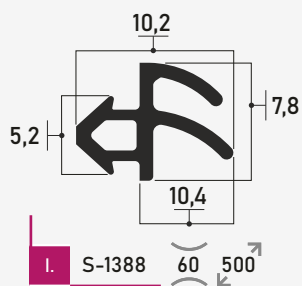

A. Aluplast	B. Bruegmann	D. Deceuninck
G. Gealan	K. Kommerling	P. Panorama
S. Salamander	V. Veka	I. Iné