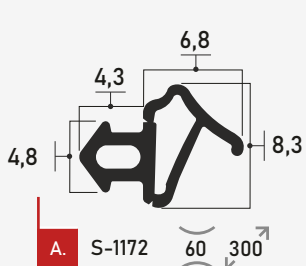

A. Aluplast	B. Bruegmann	D. Deceuninck
G. Gealan	K. Kommerling	P. Panorama
S. Salamander	V. Veka	I. Iné