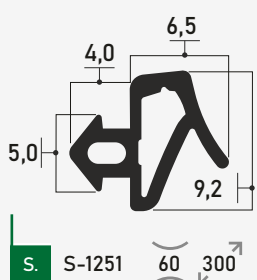

A. Aluplast	B. Bruegmann	D. Deceuninck
G. Gealan	K. Kommerling	P. Panorama
S. Salamander	V. Veka	I. Iné