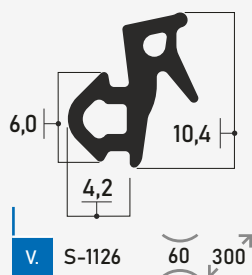

A. Aluplast	B. Bruegmann	D. Deceuninck
G. Gealan	K. Kommerling	P. Panorama
S. Salamander	V. Veka	I. Iné