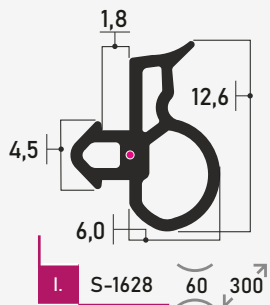

A. Aluplast	B. Bruegmann	D. Deceuninck
G. Gealan	K. Kommerling	P. Panorama
S. Salamander	V. Veka	I. Iné