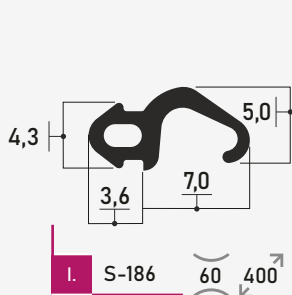

A. Aluplast	B. Bruegmann	D. Deceuninck
G. Gealan	K. Kommerling	P. Panorama
S. Salamander	V. Veka	I. Iné