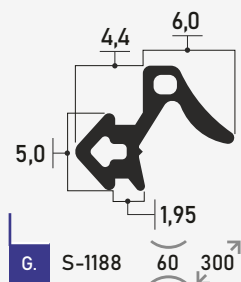

A. Aluplast	B. Bruegmann	D. Deceuninck
G. Gealan	K. Kommerling	P. Panorama
S. Salamander	V. Veka	I. Iné