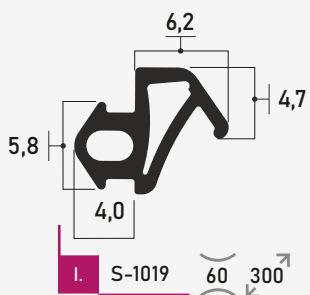

A. Aluplast	B. Bruegmann	D. Deceuninck
G. Gealan	K. Kommerling	P. Panorama
S. Salamander	V. Veka	I. Iné