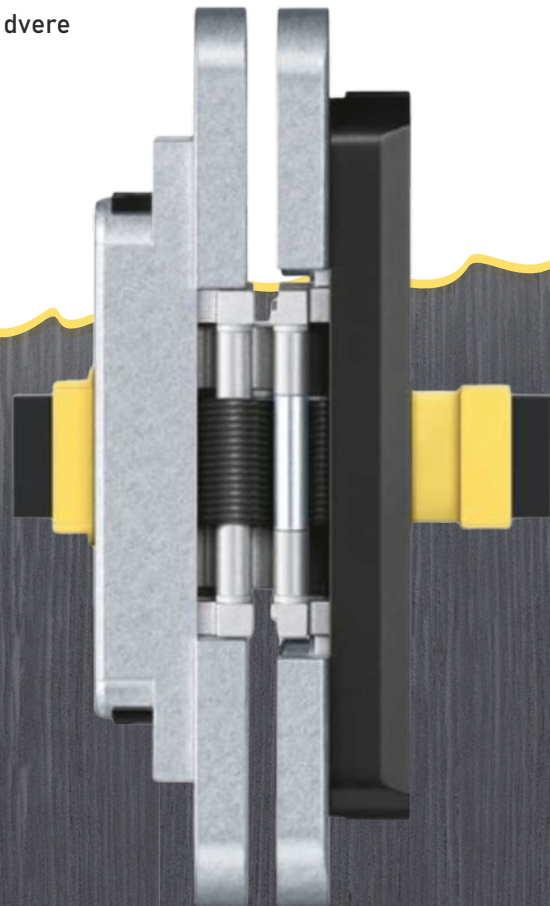

## INOVÁCIA, DESIGN, DOKONALOSŤ

**TECTUS 3D Energy** je synonymom maximálnej precíznosti, technológie a designu. Skrytý systém závesov vytvára dokonalý súlad dverí a zárubní v rámci celej architektúry. **TECTUS 3D Energy** dokonale spĺňa princíp architektonického štýlu designu - **minimalismus**.

### TECTUS TE 240 3D Energy

permanentný prenos energie pre bezpolodrážkové a polodrážkové zapustené dvere

### Údaje o výrobku

Individuálne voliteľný univerzálny adaptér  
Úplne skrytý závesový systém  
3D nastavenie (stranové +/- 3,0 mm, výškové +/- 3,0 mm, prítlak +/- 1,0 mm)  
Pre drevené, oceľové a hliníkové zárubne  
Pre bytové bezpolodrážkové a polodrážkové zapustené dvere  
Bezúdržbové prevedenie

### Technické údaje:

Hodnota zaťaženia:	<b>60,0 kg</b>
Celková dĺžka:	<b>155,0 mm</b>
Šírka (krídlový diel):	<b>18,0 mm</b>
Šírka (zárubňový diel):	<b>21,0 mm</b>
Priemer frézy:	<b>16,0 mm</b>
Priemer vodiaceho krúžku:	<b>30,0 mm</b>
Priemer žily kábla:	<b>0,14 mm<sup>2</sup></b>
Max. naptie:	<b>50 V</b>
Počet žíl kábla:	<b>16</b>
Max. prúd:	<b>0,8 A</b>
Uhol otvárania:	<b>180°</b>