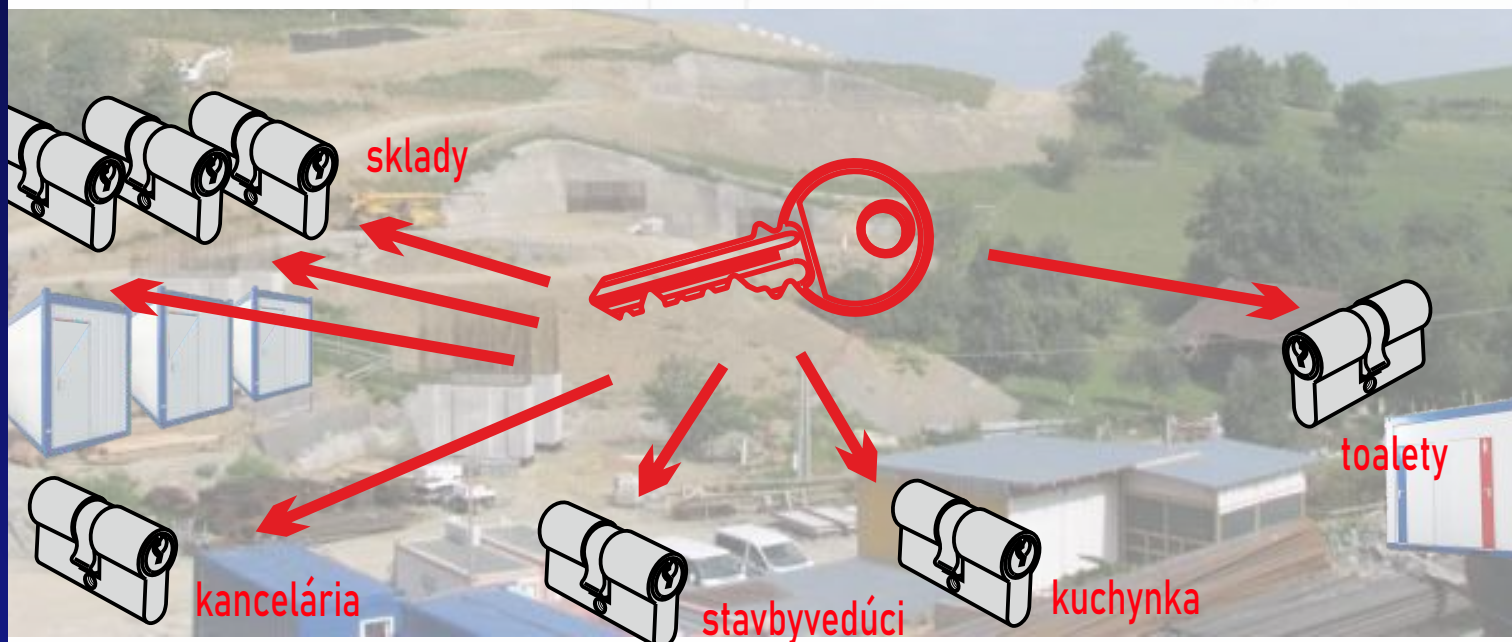

## Cylindrické vložky na rovnaký kľúč

Sada zjednotených stavebných vložiek s **jedným rovnakým kľúčom**  
odomyká ľubovoľné množstvo stavebných vložiek **DECENTIS**

Táto sada vložiek je vhodná napríklad pre:

- **stavebné firmy** na uzamknutie obslužných objektov a skladov na stavbe,
- **kontajnerové stojiská**

a všade tam, kde je viacero dverí a stačí **jedno spoločné prístupové právo**

- rozmer **30/35 mm**
- **5 pinová stavebná** cylindrická vložka
- **3 predĺžené** kľúče štandard
- materiál mosadz s povrchovou úpravou - **nikel**