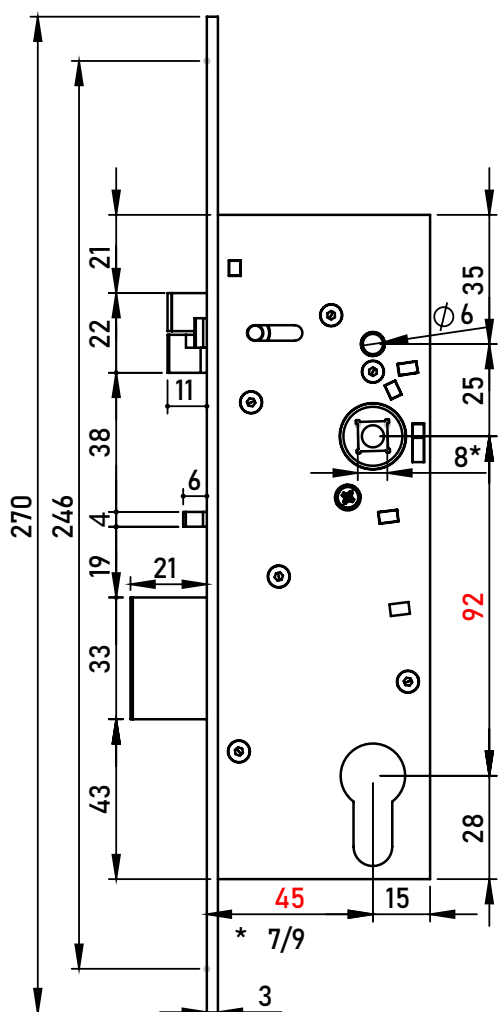

Pre všetky vnútorné a vonkajšie dvere so **samozamykaním** a funkciou **panikovej kľučky**.

Šírka zámku **15 mm** umožňuje ľahkú výmenu zámku **bez dodatočných úprav**.

Orientáciu panikovej kľučky je možné nastaviť pri montáži, strelka obojstranná - **ľavo/pravá**

Zámky majú **protipožiarnu** a **bezpečnostnú** certifikáciu.

S možnosťou trvalej záťaže **10-24V DC / 250 mA**

Rozmery LM/DM:

92/45

92/35

90/50

72/65

72/60

72/55