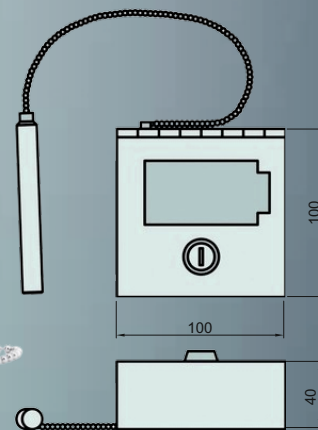

NOVINKY V NAŠEJ PONUKE

HASTA[®]
VÁŠ KLÍČOVÝ PARTNER

GK 10L - príručná pokladňa

- rozmery **250x179x90 mm**
- otváranie na **klúč**
- na mince a bankovky

EGK 100 - príručná pokladňa na euro mince

- rozmery **300x242x90 mm**
- otváranie na **klúč**
- na mince a bankovky

NK 215 - požiarna skrinka

- rozmery **100x100x40 mm**
- otváranie na **klúč**
- v ponuke aj verzia **bez kladivka**

HASTA ŽILINA
Bytčianska 814/131
010 03 Žilina - Považský Chlmec
tel.: +421 41 5034110
e-mail: zilina@hasta.sk