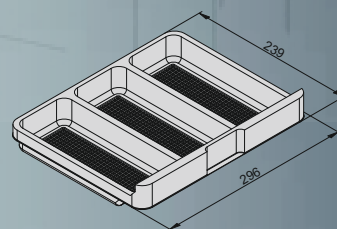

NOVINKY V NAŠEJ PONUKE

HASTA[®]
VÁŠ KLÍČOVÝ PARTNER

GK 10L - príručná pokladňa

- rozmery **250x179x90 mm**
- otváranie na **klúč**
- na mince a bankovky

EGK 100 - príručná pokladňa na euro mince

- rozmery **300x242x90 mm**
- otváranie na **klúč**
- na mince a bankovky

NK 215 - požiarna skrinka

- rozmery **100x100x40 mm**
- otváranie na **klúč**
- v ponuke aj verzia **bez kladivka**

HASTA ŽILINA
Bytčianska 814/131
010 03 Žilina - Považský Chlmec
tel.: +421 41 5034110
e-mail: zilina@hasta.sk

HOTELOVÝ TREZOR DECENTIS

HASTA[®]
VÁŠ KLÚČOVÝ PARTNER

DIS 17ST

- rozmery **170x230x170 mm**
- **elektronické** otváranie
- na doklady, kľúče, drobnosti

SKRINKA NA KLÚČE

DIS KB60 - antracit

- rozmery **250x180x80 mm**
- **mechanické** otváranie
- značkovače sú súčasťou dodávky - 60 ks