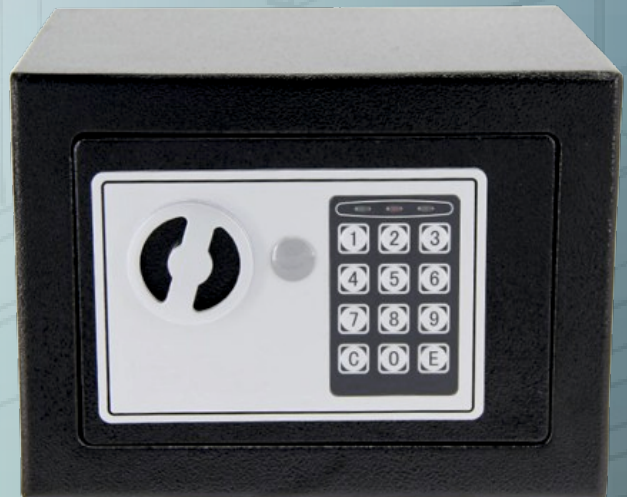

NOVINKY V NAŠEJ PONUKE

HASTA[®]
VÁŠ KLÍČOVÝ PARTNER

GK 10L - príručná pokladňa

- rozmery **250x179x90 mm**
- otváranie na **klúč**
- na mince a bankovky

EGK 100 - príručná pokladňa na euro mince

- rozmery **300x242x90 mm**
- otváranie na **klúč**
- na mince a bankovky

HOTELOVÝ TREZOR DECENTIS

HASTA[®]
VÁŠ KLÚČOVÝ PARTNER

DIS 17ST

- rozmery **170x230x170 mm**
- **elektronické** otváranie
- na doklady, kľúče, drobnosti

SKRINKA NA KLÚČE

DIS KB60 - antracit

- rozmery **250x180x80 mm**
- **mechanické** otváranie
- značkovače sú súčasťou dodávky - 60 ks