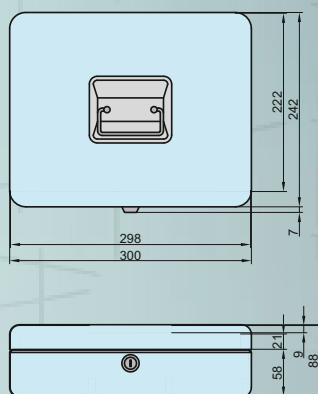

NOVINKY V NAŠEJ PONUKE

HASTA[®]
VÁŠ KLÍČOVÝ PARTNER

GK 10L - príručná pokladňa

- rozmery **250x179x90 mm**
- otváranie na **klúč**
- na mince a bankovky

EGK 100 - príručná pokladňa na euro mince

- rozmery **300x242x90 mm**
- otváranie na **klúč**
- na mince a bankovky

NK 215 - požiarna skrinka

- rozmery **100x100x40 mm**
- otváranie na **klúč**
- v ponuke aj verzia **bez kladivka**

HASTA ŽILINA
Bytčianska 814/131
010 03 Žilina - Považský Chlmec
tel.: +421 41 5034110
e-mail: zilina@hasta.sk

HOTELOVÝ TREZOR DECENTIS

HASTA[®]
VÁŠ KLÚČOVÝ PARTNER

DIS 17ST

- rozmery **170x230x170 mm**
- **elektronické** otváranie
- na doklady, kľúče, drobnosti

SKRINKA NA KLÚČE

DIS KB60 - antracit

- rozmery **250x180x80 mm**
- **mechanické** otváranie
- značkovače sú súčasťou dodávky - 60 ks