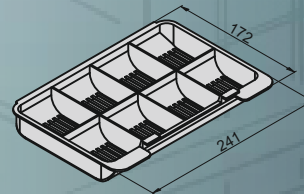

NOVINKY V NAŠEJ PONUKE

HASTA[®]
VÁŠ KLÍČOVÝ PARTNER

GK 10L - príručná pokladňa

- rozmery **250x179x90 mm**
- otváranie na **klúč**
- na mince a bankovky

EGK 100 - príručná pokladňa na euro mince

- rozmery **300x242x90 mm**
- otváranie na **klúč**
- na mince a bankovky

NK 215 - požiarna skrinka

- rozmery **100x100x40 mm**
- otváranie na **klúč**
- v ponuke aj verzia **bez kladivka**

HASTA ŽILINA
Bytčianska 814/131
010 03 Žilina - Považský Chlmec
tel.: +421 41 5034110
e-mail: zilina@hasta.sk