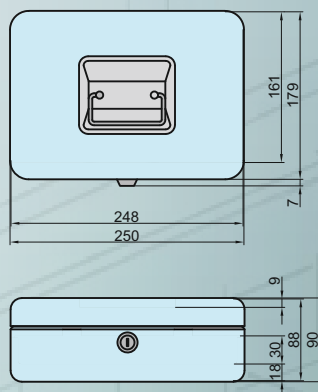

NOVINKY V NAŠEJ PONUKE

HASTA[®]
VÁŠ KLÍČOVÝ PARTNER

GK 10L - príručná pokladňa

- rozmery **250x179x90 mm**
- otváranie na **klúč**
- na mince a bankovky

EGK 100 - príručná pokladňa na euro mince

- rozmery **300x242x90 mm**
- otváranie na **klúč**
- na mince a bankovky

NK 215 - požiarna skrinka

- rozmery **100x100x40 mm**
- otváranie na **klúč**
- v ponuke aj verzia **bez kladivka**

HASTA ŽILINA
Bytčianska 814/131
010 03 Žilina - Považský Chlmec
tel.: +421 41 5034110
e-mail: zilina@hasta.sk

HOTELOVÝ TREZOR DECENTIS

HASTA[®]
VÁŠ KLÚČOVÝ PARTNER

DIS 17ST

- rozmery **170x230x170 mm**
- **elektronické** otváranie
- na doklady, kľúče, drobnosti

SKRINKA NA KLÚČE

DIS KB60 - antracit

- rozmery **250x180x80 mm**
- **mechanické** otváranie
- značkovače sú súčasťou dodávky - 60 ks