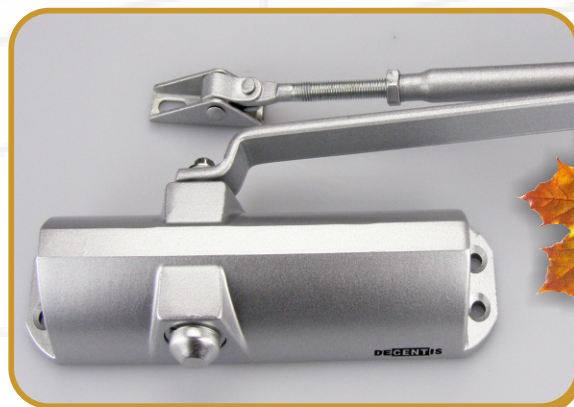

podľa použitia:

- interiérové dvere
- exteriérové dvere
- protipožiarne dvere

podľa zatváracej sily:

- EN 2/3/4
- EN 2-4 (5-7)

podľa farby:

- biela, strieborná,
- čierna, hnedá

www.hasta.sk

DECENTIS/GEZE/DORMA