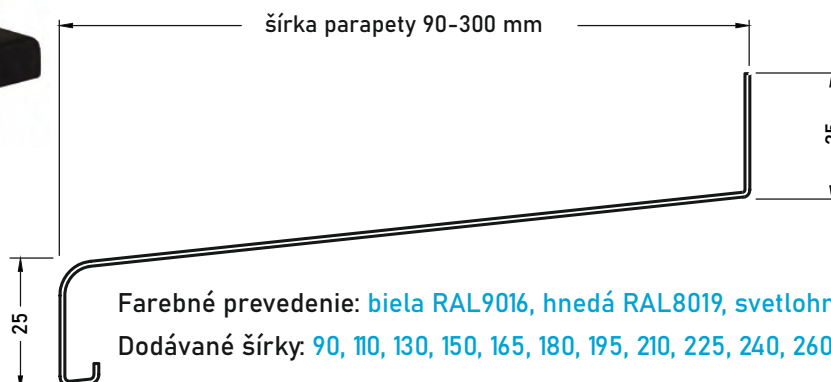

Farebné prevedenie: biela RAL9016, hnedá RAL8019, svetlohnedá RAL8003

Dodávané šírky: 90, 110, 130, 150, 165, 180, 195, 210, 225, 240, 260, 280, 300