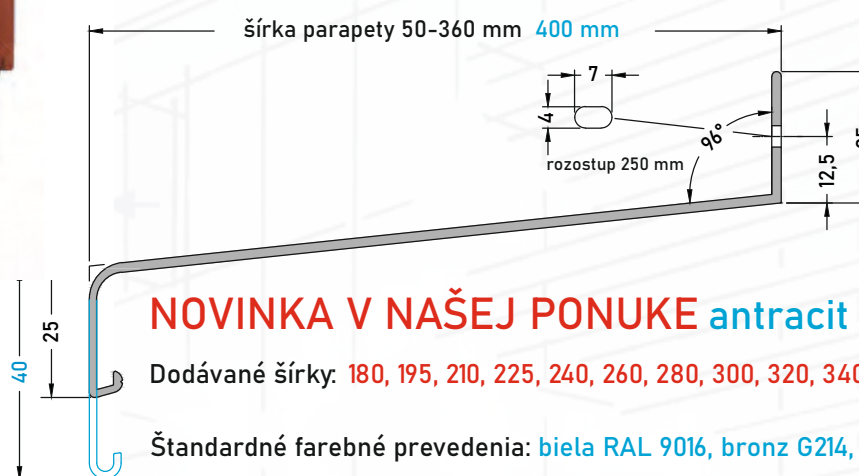

NOVINKA V NAŠEJ PONUKE antracit RAL 7016

Dodávané šírky: 180, 195, 210, 225, 240, 260, 280, 300, 320, 340, 360 mm

Štandardné farebné prevedenia: biela RAL 9016, bronz G214, strieborné EVI

Dodávané šírky: 50, 90, 110, 130, 150, 165, 180, 195, 210, 225, 240, 260, 280, 300, 320, 340, 360, 400 mm

Parapety **HASTA** sú vyrobené valcovaním zo zvitkov hliníkového plechu. Každá šírka má predpísanú koncovku, ktorá svojim tvarom zabráni zatečeniu vody do fasády a jej znehodnoteniu.

VÝHODY VOČI OHÝBANÝM PARAPETOM:

1. Obojstranná povrchová úprava práškovou RAL farbou
2. Hrubšia a kvalitnejšia ochranná fólia 70 µm
3. Otvory pre upevňovacie skrutky každých 250 mm
4. Tvarová stálosť

Vonkajšie hliníkové parapety chránia múr a okná pred poveternostnými vplyvmi.