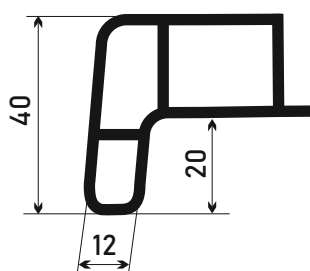

Vnútorne okenné parapety

HASTA®
VÁŠ KLÚČOVÝ PARTNER

Kvalitné vnútorné PVC parapety, ktoré spĺňajú najvyššie kvalitatívne požiadavky.

Rozmery: 150, 200, 250, 300, 350, 400, 500 a 600 mm

Pohľadová výška: 40 mm Hrúbka: 20 mm

Maximálna dĺžka: 6000 mm

Odolnosť proti teplote: -30°C až +60°C

Veľmi dobré izolačné vlastnosti, ťažko zápalný materiál

Povrchová vrstva: odolná proti poškrabaniu, oteru, cigaretovému dymu a svetlostála

Dĺžku si volíte sami a my Vám ju na požiadanie skrátime.

orech

HASTA ŽILINA
Bytčianska 814/131
010 03 Žilina - Považský Chlmec
tel.: +421 41 5034110
e-mail: zilina@hasta.sk

HASTA NITRA
Lehota 73
951 36 Lehota
tel.: +421 37 6553841
e-mail: nitra@hasta.sk

HASTA KOŠICE
Napájadlá 5
040 12 Košice
tel.: +421 55 7299911
e-mail: kosice@hasta.sk

HASTA BRATISLAVA
Nádražná 34
900 28 Ivanka pri Dunaji
tel.: +421 2 44649011
e-mail: bratislava@hasta.sk

HASTA OPAVA
Vojanova 139/10
746 01 Opava
tel.: +420 553 654422
e-mail: opava@hasta.cz

HASTA BRNO
Tuřanka 115
627 00 Brno - Slatina
tel.: +420 548 210310
e-mail: brno@hasta.cz

HASTA TEPLICE
Masarykova 124
415 01 Teplice
tel.: +420 733 184389
e-mail: teplice@hasta.cz