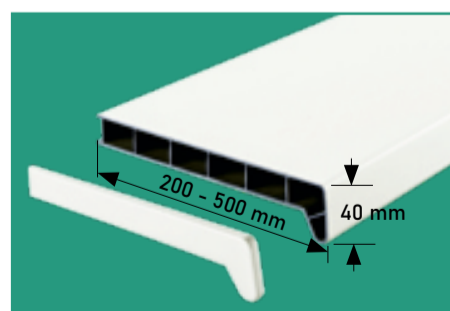

v štandardnej dĺžke 6 metrov

Parapety sa vyrábajú priamo v Nemecku.

AKCIA platí do 31.12.2023.

möller

HASTA ŽILINA
Bytčianska 814/131
010 03 Žilina - Považský Chlmec
tel.: +421 41 5034110
e-mail: zilina@hasta.sk

HASTA NITRA
Lehota 73
951 36 Lehota
tel.: +421 37 6553841
e-mail: nitra@hasta.sk

HASTA KOŠICE
Napájadlá 5
040 12 Košice
tel.: +421 55 7299911
e-mail: kosice@hasta.sk

HASTA BRATISLAVA
Nádražná 34
900 28 Ivanka pri Dunaji
tel.: +421 2 44649011
e-mail: bratislava@hasta.sk

HASTA OPAVA
Vojanova 139/10
746 01 Opava
tel.: +420 553 654422
e-mail: opava@hasta.cz

HASTA BRNO
Tuřanka 115
627 00 Brno - Slatina
tel.: +420 548 210310
e-mail: brno@hasta.cz

HASTA TEPLICE
Masarykova 124
415 01 Teplice
tel.: +420 733 184389
e-mail: teplice@hasta.cz