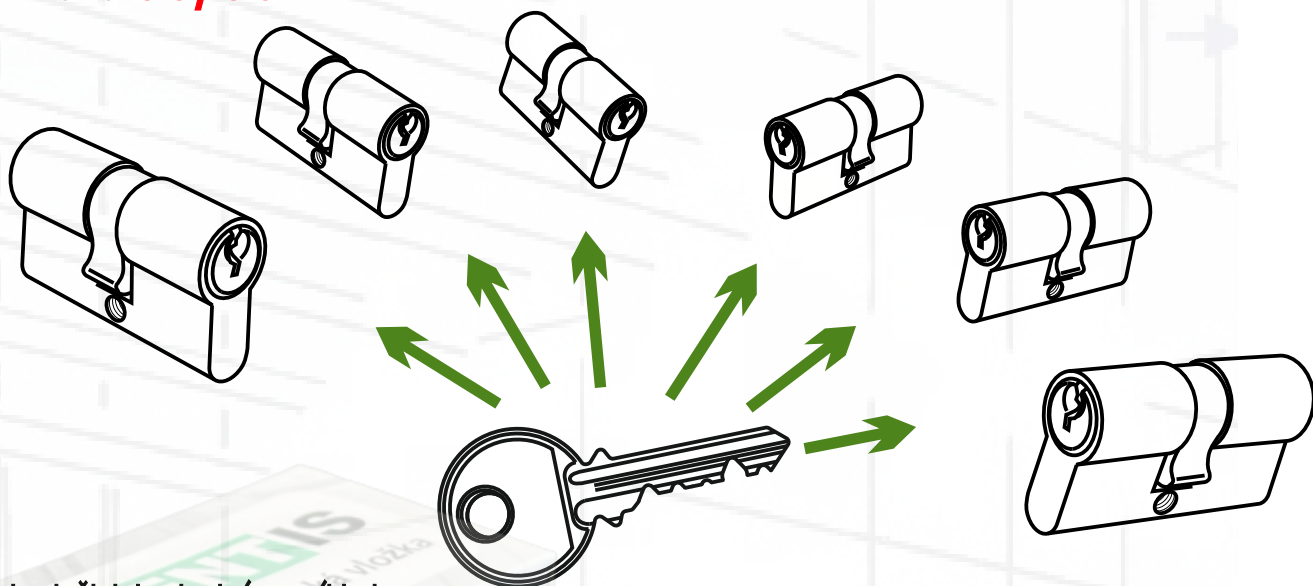

NOVINKA

sada zjednotených stavebných vložiek

DECENTIS D200

čo znamená, že **jedným kľúčom** môžete odomknúť ľubovoľné množstvo stavebných vložiek **DECENTIS** s vlastnosťami a v prevedení:

- 5 pinová stavebná cylindrická vložka
- 3 predĺžené kľúče štandard
- materiál mosadz s povrchovou úpravou - **nikel**

a rozmere **30/35 mm**

Táto sada vložiek je vhodná napríklad pre:

- **stavebné firmy** na uzamknutie obslužných objektov a skladov na stavbe,
- **bytové spoločenstvá** na spoločné priestory, ako vchody, kočíkarne a pivnice
- **kontajnerové stojiská**