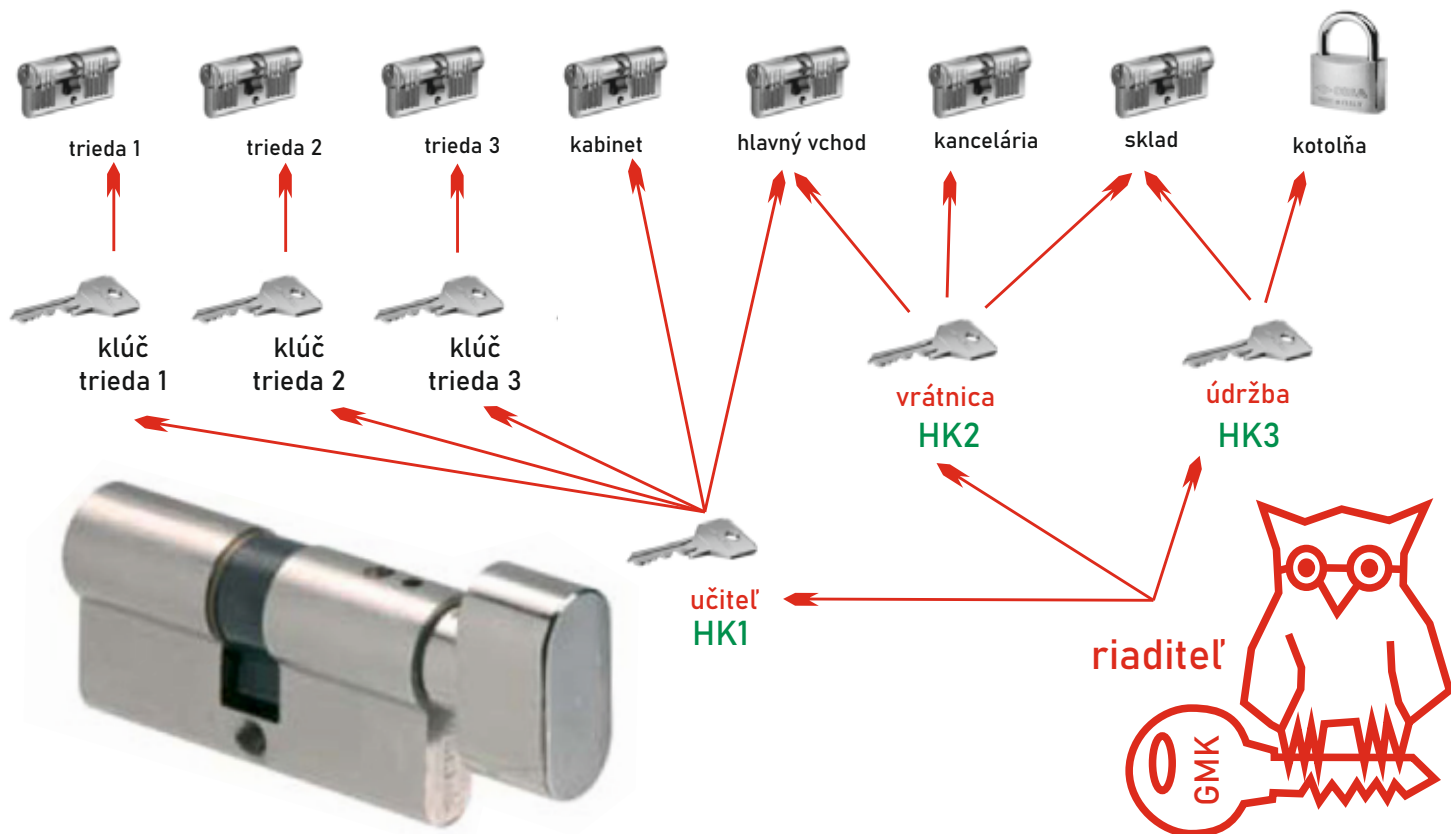

# GMK - SYSTÉM

**HASTA**<sup>®</sup>  
VÁŠ KLÚČOVÝ PARTNER

## 0 SYSTÉM GENERÁLNEHO KLÚČA pre ŠKOLY

Na základe snahy o čo najväčšiu **bezpečnosť** detí, žiakov, študentov a pedagógov na školách a v školských zariadeniach Vám dávame do pozornosti **SYSTÉM GENERÁLNEHO KLÚČA pre školy**.

Dvere každej triedy budú osadené **bezpečnostnou cylindrickou vložkou s pevným klúčom** z vnútornej strany a v prípade nebezpečenstva (napr. útočník v objekte) sa môžu žiaci zamknúť pomocou pevného klúča-olivky v triede, bez potreby klúča.

Všetky vložky v triedach môžeme vyrobiť na spoločný klúč, t.j. **učitelia** jedným klúčom odomknú napr. všetky triedy a hlavné vstupy do objektu

Je vhodné vyrobiť generálny klúč - **GMK na celý objekt** (tento generálny klúč, odomkne celý objekt, napr. riaditeľ alebo požiarnici).