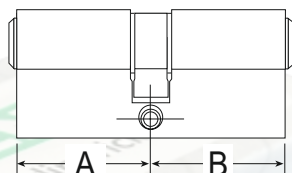

NOVINKA

stavebné vložky DECENTIS nové rozmery v ponuke

HASTA®
VÁŠ KLÚČOVÝ PARTNER

- 5 pinová stavebná cylindrická vložka
- 3 predĺžené kľúče štandard
- materiál mosadz s povrchovou úpravou - nikel
- v ponuke aj polvložka 30/10 mm