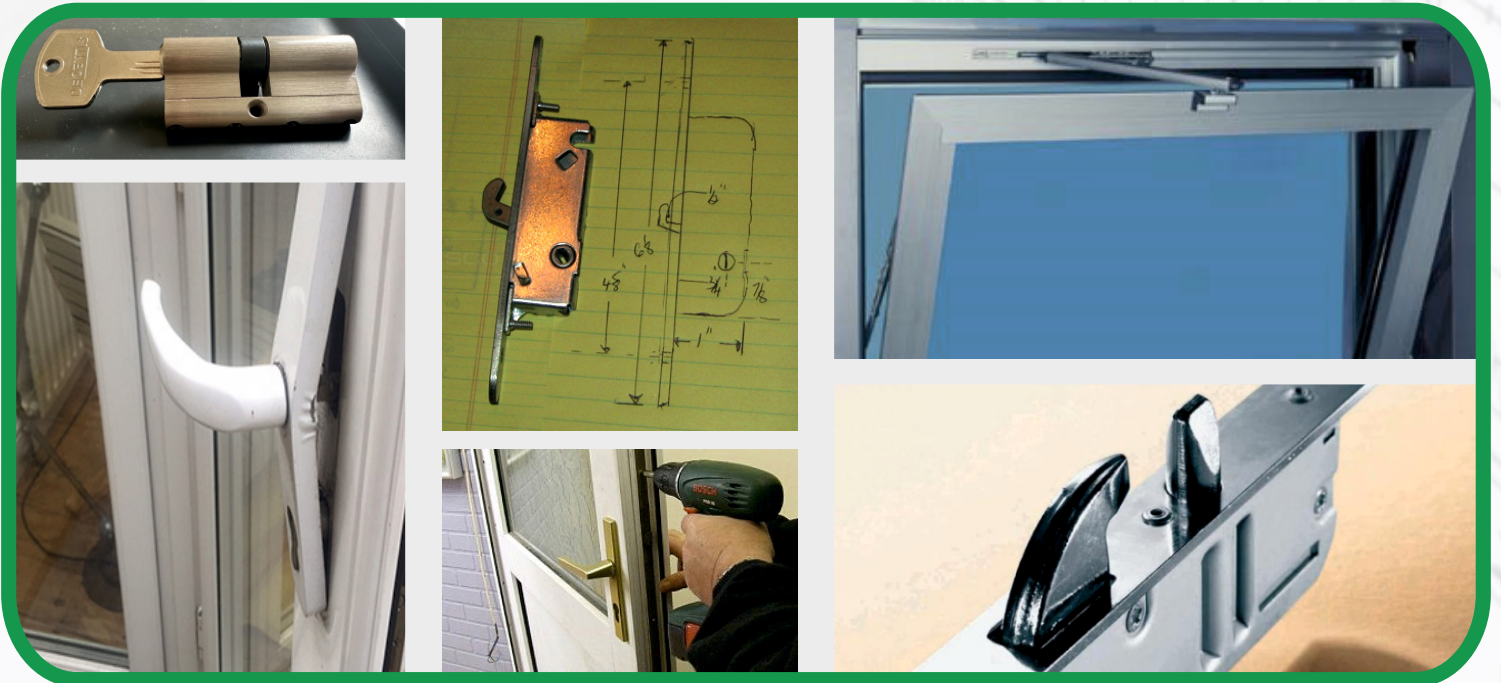

Potrebujete náhradné diely na Vaše okná a dvere?
Sú kovania Vašich dverí a okien nefunkčné a po životnosti?

SVET STAVEBNÉHO KOVANIA

HASTA®
VÁŠ KLÚČOVÝ PARTNER

17.000 skladových položiek

Ak áno, ponúkame Vám **najširší sortiment** náhradných dielov pre okná a dvere od **50** najvýznamnejších výrobcov stavebného kovania. Sme tu pre Vás už **27 rokov**.

Navrhne a dodáme Vám adekvátnu náhradu zámkov, kľučiek, závesov, automatických dverí, RWA-systému odvodu dymu a odvetrávani, systémov generálneho kľúča a mnoho iných užitočných produktov stavebného kovania.

Aj staré okná a dvere si zaslúžia dobré kovanie.

V prípade záujmu sa obráťte na našu najbližšiu uvedenú pobočku.

www.hasta.sk

HASTA ŽILINA
Bytčianska 814/131
010 03 Žilina - Považský Chlmec
tel.: +421 41 5034110
e-mail: zilina@hasta.sk

HASTA NITRA
Lehota 73
951 36 Lehota
tel.: +421 37 6553841
e-mail: nitra@hasta.sk

HASTA KOŠICE
Napájadlá 5
040 12 Košice
tel.: +421 55 7299911
e-mail: kosice@hasta.sk

HASTA BRATISLAVA
Nádražná 34
900 28 Ivanka pri Dunaji
tel.: +421 2 44649011
e-mail: bratislava@hasta.sk

HASTA OPAVA
Vojanova 139/10
746 01 Opava
tel.: +420 553 654422
e-mail: opava@hasta.cz

HASTA BRNO
Tuřanka 115
627 00 Brno - Slatina
tel.: +420 548 210310
e-mail: brno@hasta.cz

HASTA TEPLICE
Masarykova 124
415 01 Teplice
tel.: +420 733 184389
e-mail: teplice@hasta.cz