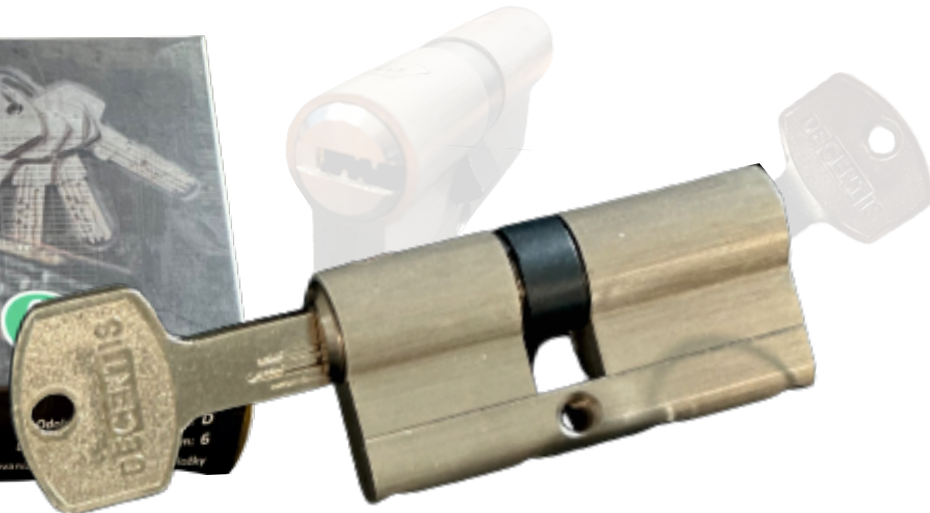

## DECENTIS DIS4000

### RC-4\* bezpečnostné cylindrické vložky

vyhovuje požiadavkám:

- **STN EN 1303:2015** - pre triedu odolnosti **6/B**
- **STN EN 1627:2011** - pre otvorové výplne **RC-4\***

(\* - v kombinácii s bezpečnostným kovaním s krytom cylindrickej vložky triedy 4 odolnosti proti vlámaniu podľa STN EN 1906:2012)

- **8 pinové** prevedenie s drážkou
- **SECURITY TESTED**
- 5 ks **plochých** kľúčov štandard
- materiál **mosadz** s povrchovou úpravou - **nikel**
- **visiaci zámok** s telom **BASI 3AX-6K**
- **tvrdené** oko zámku
- integrovaná **polvložka 30/10** mm DIS4000.3010.012