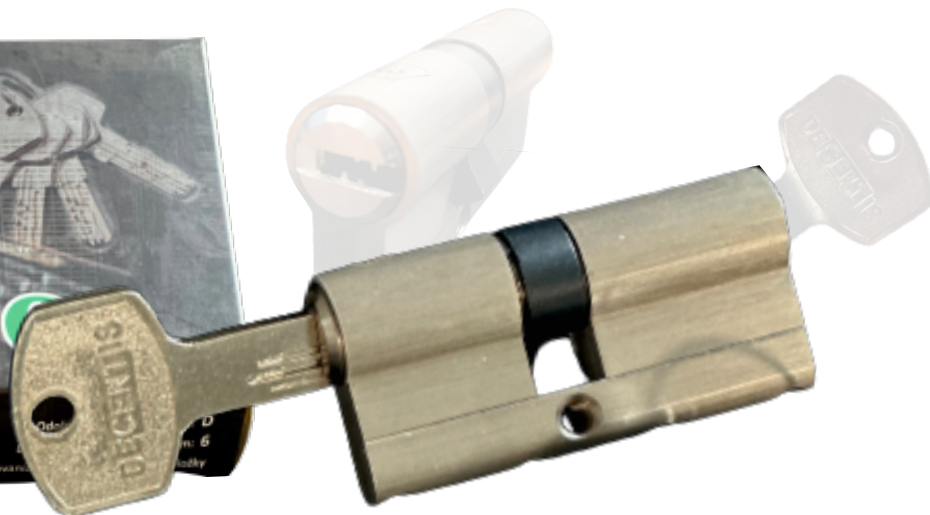

## DECENTIS DIS4000

### RC-4\* bezpečnostní cylindrická vložka

vyhovuje požadavkům:

- **STN EN 1303:2015** - pro třídu odolnosti **6/B**
- **STN EN 1627:2011** - pro otvorové výplně **RC-4\***

(v kombinaci s bezpečnostním kováním se zakrytím cylindrické vložky splňuje bezpečnostní třídu RC4 odolnosti proti vloupání podle STN EN1906:2012)

- **8-mi pinové** provedení s drážkou
- **SECURITY TESTED**
- 5 ks **plochých klíčů** standart
- materiál **mosaz** s povrchovou úpravou - **nikl**