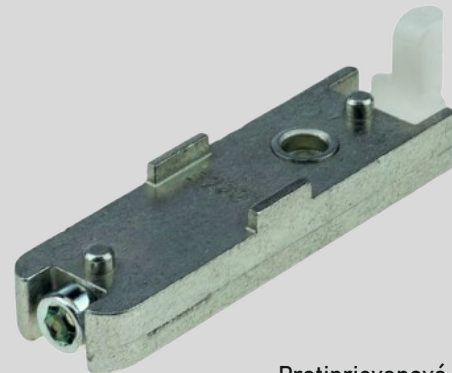

sú praktickou pomôckou pri zatváraní balkónových dverí.

- odolná proti korózii
- poveternostným vplyvom
- ergonomické, bez ostrých hrán
- vhodné pre balkónové a posuvné dvere

Materiál: hliník

Rozmiestnenie dier: 50 mm
Dĺžka / Šírka / Hĺbka: 70x18x18 mm

Pozor: Skrutky nie sú súčasťou balenia.

Protiprievanová západka

Doporučujeme použiť v kombinácii s univerzálnou protiprievanovou západkou

Farebné prevedenie:

- biela
- bronz
- strieborná
- čierna.

www.hasta.sk