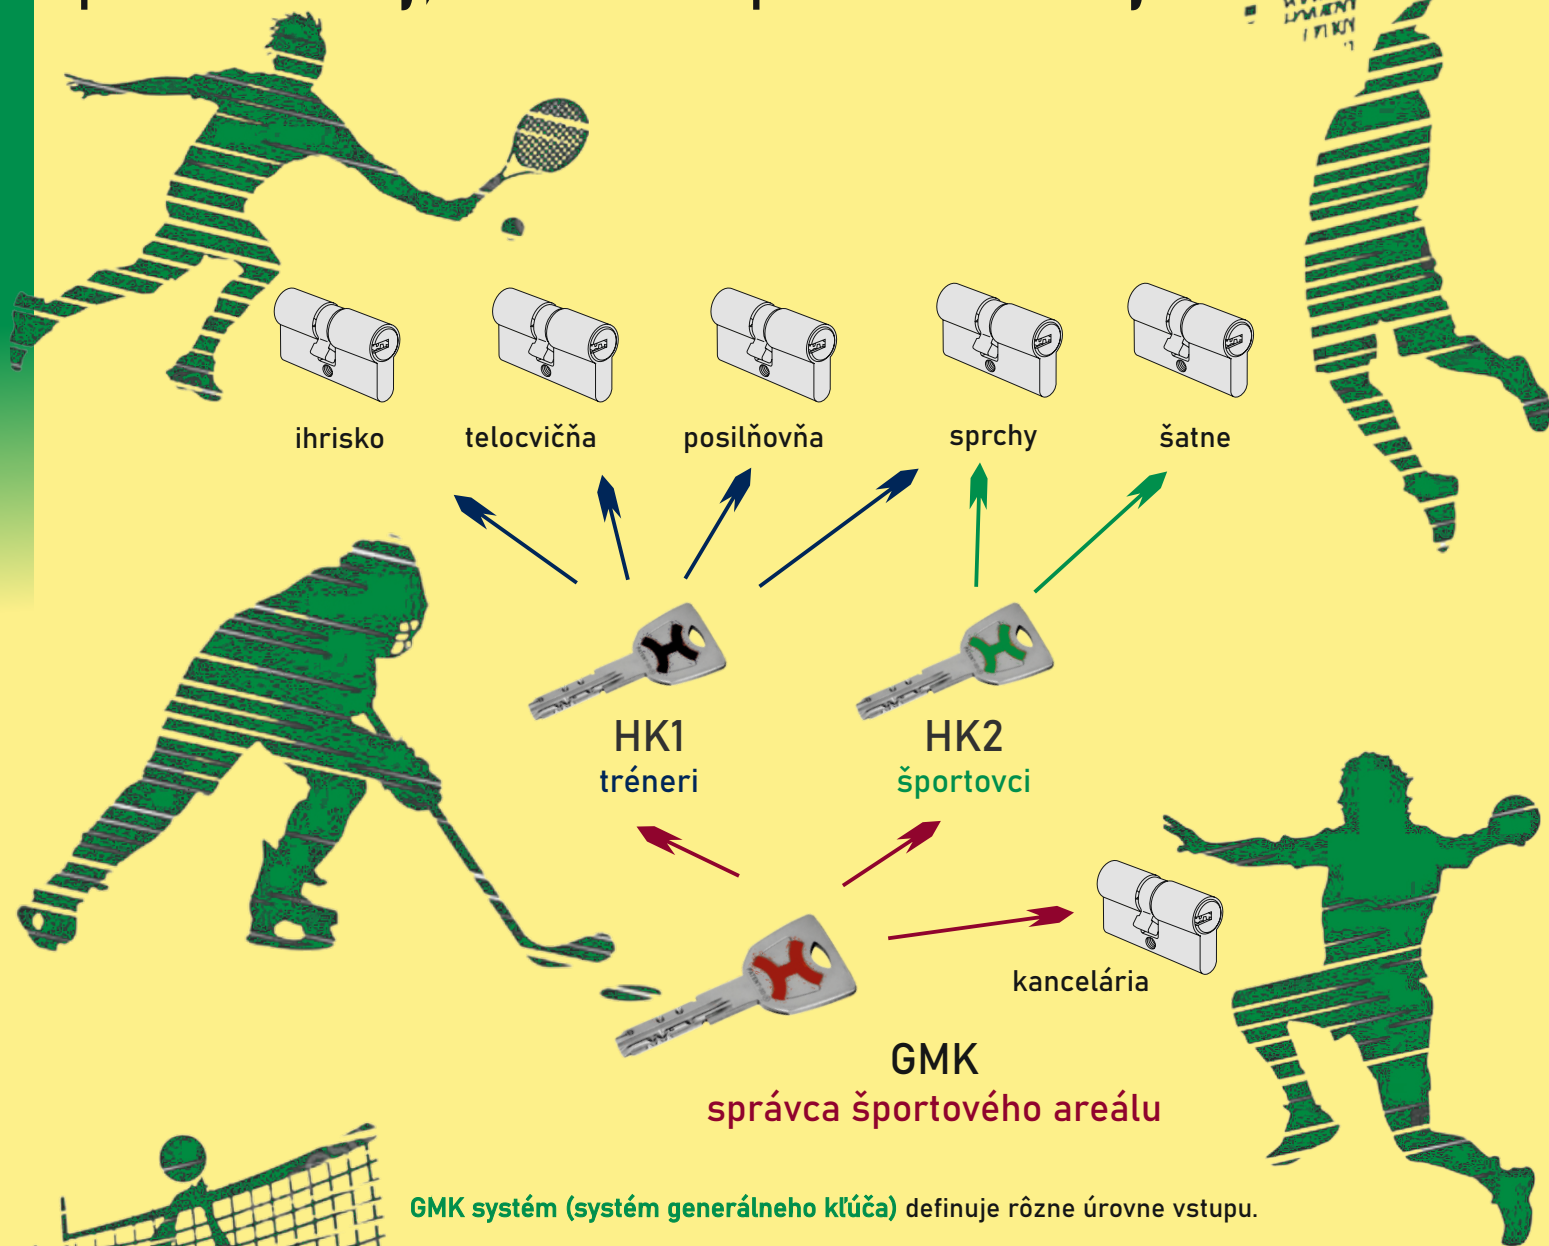

System generálneho kľúča

HASTA®

VÁŠ KLÚČOVÝ PARTNER

pre štadióny, ihriská a športové areály

GMK systém (systém generálneho kľúča) definuje rôzne úrovne vstupu.

V rámci GMK systému každá osoba obdrží kľúč, ktorým si **odomkne dvere, do ktorých je jej pridelený prístup** a zároveň **neodomkne dvere, do ktorých prístup nemá**.

Tým sa zjednoduší správa kľúčov a zredukuje počet kľúčov potrebných v objekte.

V rámci GMK systému sa generuje špeciálny tzv. **GMK - generálny kľúč**, ktorý odomkne **všetky dvere systému** a ktorý sa používa v krízových situáciách (poplach, požiar a pod.).