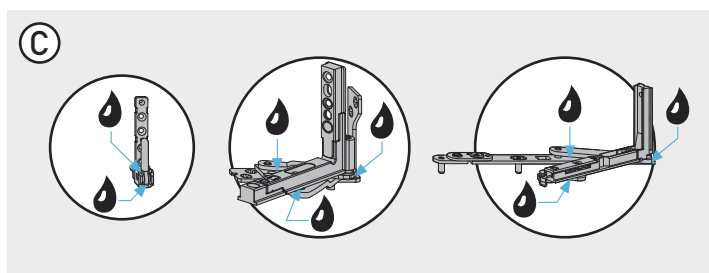

Mazací plán oken

www.hasta.sk

HASTA ŽILINA

Bytčianska 814/131
010 03 Žilina - Považský Chlmec
tel.: +421 41 5034110
e-mail: zilina@hasta.sk

HASTA NITRA

Lehota 73
951 36 Lehota
tel.: +421 37 6553841
e-mail: nitra@hasta.sk

HASTA KOŠICE

Napájadlá 5
040 12 Košice
tel.: +421 55 7299911
e-mail: kosice@hasta.sk

HASTA BRATISLAVA

Nádražná 34
900 28 Ivanka pri Dunaji
tel.: +421 2 44649011
e-mail: bratislava@hasta.sk

HASTA OPAVA

Vojanova 139/10
746 01 Opava
tel.: +420 553 654422
e-mail: opava@hasta.cz

HASTA BRNO

Tuřanka 115
627 00 Brno - Slatina
tel.: +420 548 210310
e-mail: brno@hasta.cz

HASTA TEPLICE

Masarykova 124
415 01 Teplice
tel.: +420 733 184389
e-mail: teplice@hasta.cz