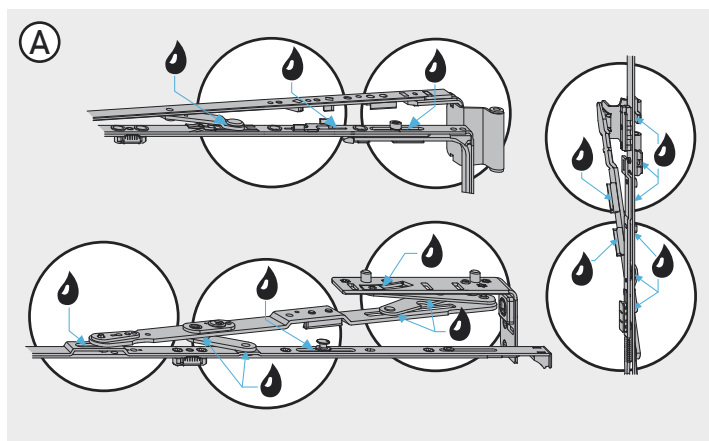

Mazací plán oken

www.hasta.sk

HASTA ŽILINA

Bytčianska 814/131
010 03 Žilina - Považský Chlmec
tel.: +421 41 5034110
e-mail: zilina@hasta.sk

HASTA NITRA

Lehota 73
951 36 Lehota
tel.: +421 37 6553841
e-mail: nitra@hasta.sk

HASTA KOŠICE

Napájadlá 5
040 12 Košice
tel.: +421 55 7299911
e-mail: kosice@hasta.sk

HASTA BRATISLAVA

Nádražná 34
900 28 Ivanka pri Dunaji
tel.: +421 2 44649011
e-mail: bratislava@hasta.sk

HASTA OPAVA

Vojanova 139/10
746 01 Opava
tel.: +420 553 654422
e-mail: opava@hasta.cz

HASTA BRNO

Tuřanka 115
627 00 Brno - Slatina
tel.: +420 548 210310
e-mail: brno@hasta.cz

HASTA TEPLICE

Masarykova 124
415 01 Teplice
tel.: +420 733 184389
e-mail: teplice@hasta.cz