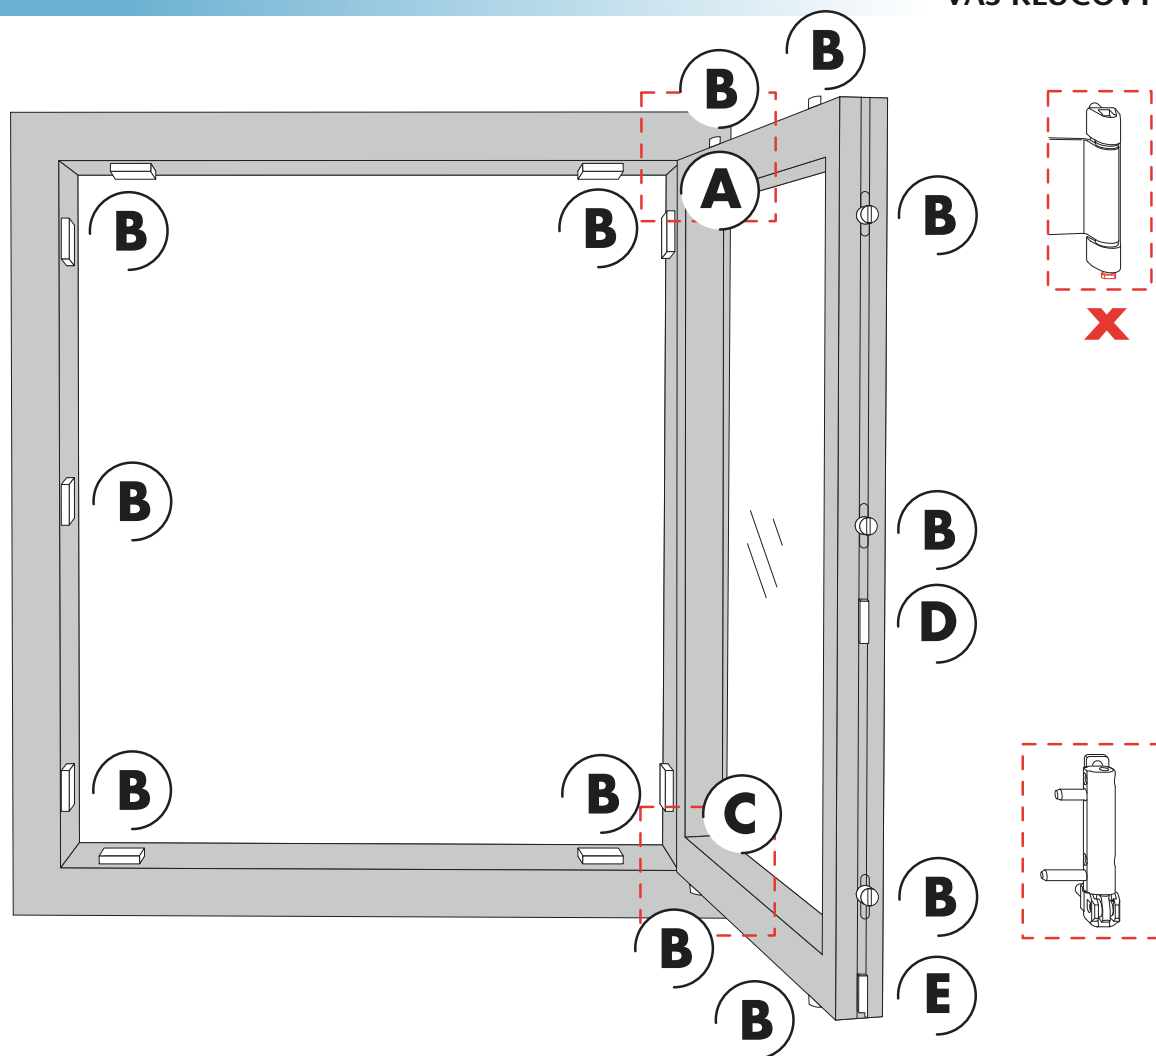

Mazací plán oken

www.hasta.sk

HASTA ŽILINA

Bytčianska 814/131
010 03 Žilina - Považský Chlmec
tel.: +421 41 5034110
e-mail: zilina@hasta.sk

HASTA NITRA

Lehota 73
951 36 Lehota
tel.: +421 37 6553841
e-mail: nitra@hasta.sk

HASTA KOŠICE

Napájadlá 5
040 12 Košice
tel.: +421 55 7299911
e-mail: kosice@hasta.sk

HASTA BRATISLAVA

Nádražná 34
900 28 Ivanka pri Dunaji
tel.: +421 2 44649011
e-mail: bratislava@hasta.sk

HASTA OPAVA

Vojanova 139/10
746 01 Opava
tel.: +420 553 654422
e-mail: opava@hasta.cz

HASTA BRNO

Tuřanka 115
627 00 Brno - Slatina
tel.: +420 548 210310
e-mail: brno@hasta.cz

HASTA TEPLICE

Masarykova 124
415 01 Teplice
tel.: +420 733 184389
e-mail: teplice@hasta.cz