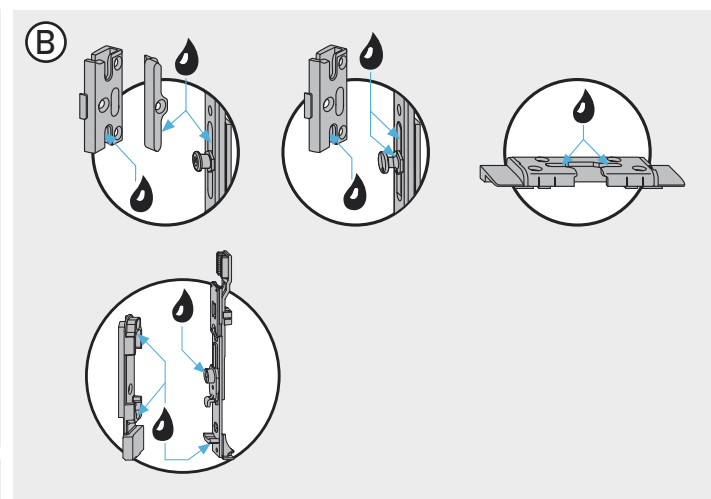

Mazací plán oken

www.hasta.sk

HASTA ŽILINA

Bytčianska 814/131
010 03 Žilina - Považský Chlmec
tel.: +421 41 5034110
e-mail: zilina@hasta.sk

HASTA NITRA

Lehota 73
951 36 Lehota
tel.: +421 37 6553841
e-mail: nitra@hasta.sk

HASTA KOŠICE

Napájadlá 5
040 12 Košice
tel.: +421 55 7299911
e-mail: kosice@hasta.sk

HASTA BRATISLAVA

Nádražná 34
900 28 Ivanka pri Dunaji
tel.: +421 2 44649011
e-mail: bratislava@hasta.sk

HASTA OPAVA

Vojanova 139/10
746 01 Opava
tel.: +420 553 654422
e-mail: opava@hasta.cz

HASTA BRNO

Tuřanka 115
627 00 Brno - Slatina
tel.: +420 548 210310
e-mail: brno@hasta.cz

HASTA TEPLICE

Masarykova 124
415 01 Teplice
tel.: +420 733 184389
e-mail: teplice@hasta.cz