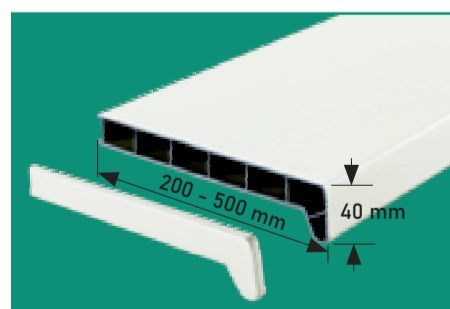

v štandardnej dĺžke 6 metrov

Parapety sa vyrábajú priamo v Nemecku.

möller

HASTA ŽILINA
Bytčianska 814/131
010 03 Žilina - Považský Chlmec
tel.: +421 41 5034110
e-mail: zilina@hasta.sk

HASTA NITRA
Lehota 73
951 36 Lehota
tel.: +421 37 6553841
e-mail: nitra@hasta.sk

HASTA KOŠICE
Napájadlá 5
040 12 Košice
tel.: +421 55 7299911
e-mail: kosice@hasta.sk

HASTA BRATISLAVA
Nádražná 34
900 28 Ivanka pri Dunaji
tel.: +421 2 44649011
e-mail: bratislava@hasta.sk

HASTA OPAVA
Vojanova 139/10
746 01 Opava
tel.: +420 553 654422
e-mail: opava@hasta.cz

HASTA BRNO
Tuřanka 115
627 00 Brno - Slatina
tel.: +420 548 210310
e-mail: brno@hasta.cz

HASTA TEPLICE
Masarykova 124
415 01 Teplice
tel.: +420 733 184389
e-mail: teplice@hasta.cz