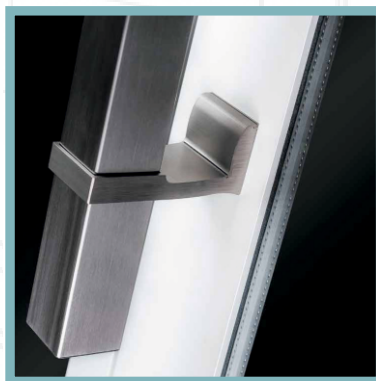

ČIERNE MADLÁ - WALA PA-45J

Rozšírili sme ponuku o madlá v elegantnej čiernej farbe.

skladom jednostranné

PA-45J 600/800 mm

PA-45J 800/1000 mm

ostatné rozmery a typy na objednávku

madlo Z-1*

madlo Z-1P*

madlo P-10*

madlo P-45*

madlo P-60*

* v ponuke máme viac modelov a rozmerov dverových madiel, pre viac informácií navštívte www.hasta.sk alebo kontaktujte našich obchodno-technických pracovníkov.

HASTA ŽILINA
Bytčianska 814/131
010 03 Žilina - Považský Chlmec
tel.: +421 41 5034110
e-mail: zilina@hasta.sk