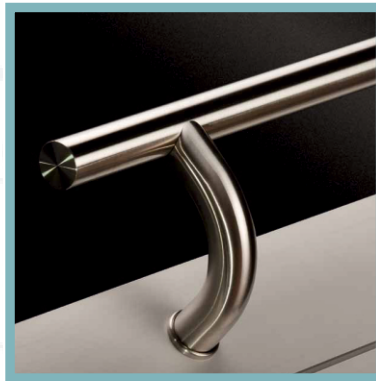

ČIERNE MADLÁ - WALA PA-45J

Rozšírili sme ponuku o madlá v elegantnej čiernej farbe.

skladom jednostranné

PA-45J 600/800 mm

PA-45J 800/1000 mm

ostatné rozmery a typy na objednávku

madlo Z-1*

madlo Z-1P*

madlo P-10*

madlo P-45*

madlo P-60*

* v ponuke máme viac modelov a rozmerov dverových madiel, pre viac informácií navštívte www.hasta.sk alebo kontaktujte našich obchodno-technických pracovníkov.

HASTA ŽILINA
Bytčianska 814/131
010 03 Žilina - Považský Chlmec
tel.: +421 41 5034110
e-mail: zilina@hasta.sk