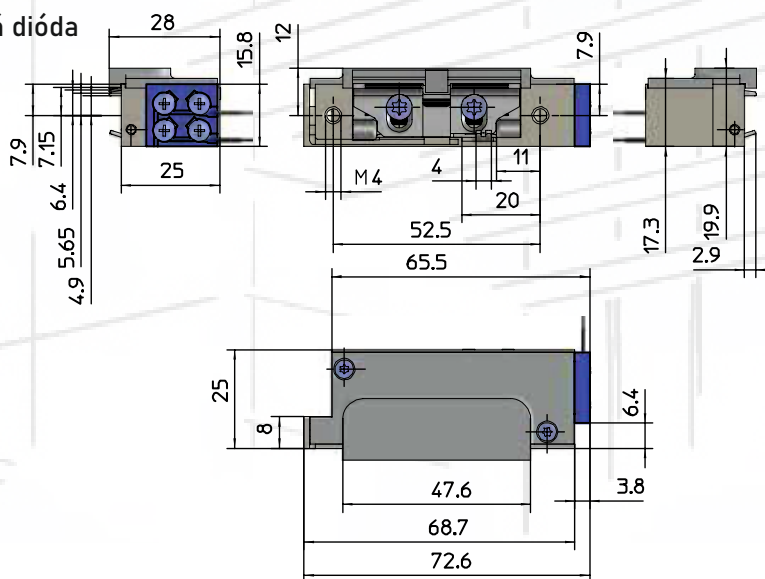

Technická špecifikácia

rozmery (V x H x Š): 72,6 x 25,0 x 15,8 mm

polomer západky: nastaviteľný 3 mm

hĺbka záberu západky: 4,5 mm

pridrzná sila: max. 5 000 N

smer DIN: vľavo / vpravo

montážna poloha: vertikálna / horizontálna

Technické špecifikácie

rozmery (V x H x Š): **72,6 x 25,0 x 15,8 mm**

polomer západky: **nastaviteľný 3 mm**

hĺbka záberu západky: **4,5 mm**

prídržná sila: **max. 5 000 N**

smer DIN: **vľavo / vpravo**

montážna poloha: **vertikálna / horizontálna**

Technická špecifikácia

rozmery (V x H x Š): 72,6 x 25,0 x 15,8 mm

polomer západky: nastaviteľný 3 mm

hĺbka záberu západky: 4,5 mm

prídržná sila: max. 5 000 N

smer DIN: vľavo / vpravo

montážna poloha: vertikálna / horizontálna