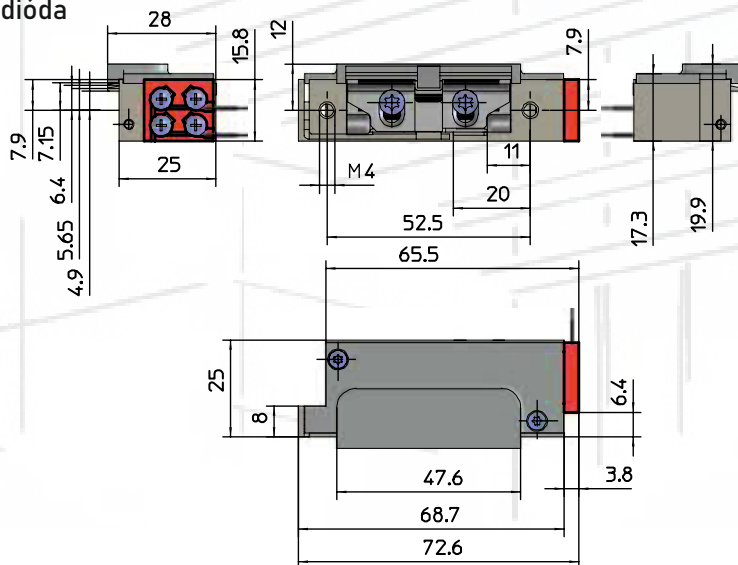

verzia napájania „B“ (červená svorkovnica)

Volt AC/DC	Amp.	⌚
10,2-13,8	0,2	∞
12-24	0,2-0,4	< 1 min.

HASTA ŽILINA
Bytčianska 814/131
010 03 Žilina - Považský Chlmec
tel.: +421 41 5034110
e-mail: zilina@hasta.sk

HASTA NITRA
Lehota 73
951 36 Lehota
tel.: +421 37 6553841
e-mail: nitra@hasta.sk

HASTA KOŠICE
Napájadlá 5
040 12 Košice
tel.: +421 55 7299911
e-mail: kosice@hasta.sk

HASTA BRATISLAVA
Nádražná 34
900 28 Ivanka pri Dunaji
tel.: +421 2 44649011
e-mail: bratislava@hasta.sk

HASTA OPAVA
Vojanova 139/10
746 01 Opava
tel.: +420 553 654422
e-mail: opava@hasta.cz