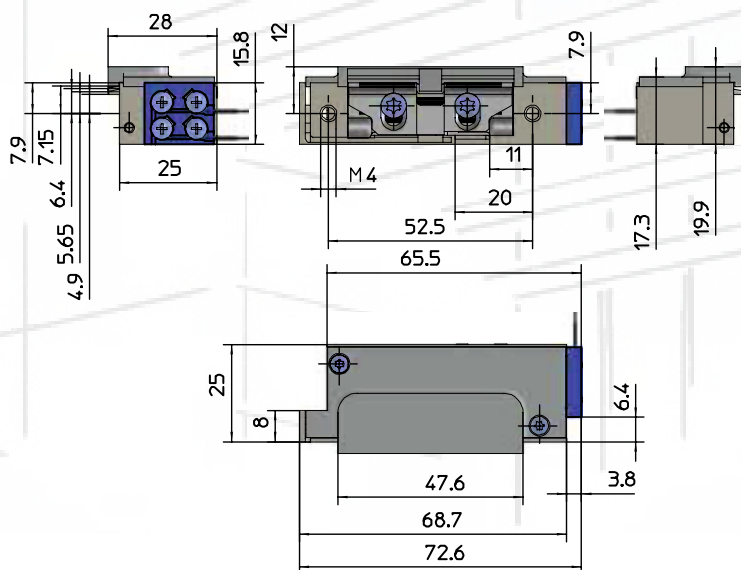

verzia napájania „A“ (modrá svorkovnica)

Volt AC/DC	Amp.	⌚
5,1-6,9 6-12	0,5 0,5-1	∞ < 1 min.

Volt AC/DC	Amp.	⌚
12,2-13,8 12-24	0,3 0,3-0,5	∞ < 1 min.

HASTA ŽILINA
Bytčianska 814/131
010 03 Žilina - Považský Chlmec
tel.: +421 41 5034110
e-mail: zilina@hasta.sk

HASTA NITRA
Lehota 73
951 36 Lehota
tel.: +421 37 6553841
e-mail: nitra@hasta.sk

HASTA KOŠICE
Napájadlá 5
040 12 Košice
tel.: +421 55 7299911
e-mail: kosice@hasta.sk

HASTA BRATISLAVA
Nádražná 34
900 28 Ivanka pri Dunaji
tel.: +421 2 44649011
e-mail: bratislava@hasta.sk

HASTA OPAVA
Vojanova 139/10
746 01 Opava
tel.: +420 553 654422
e-mail: opava@hasta.cz