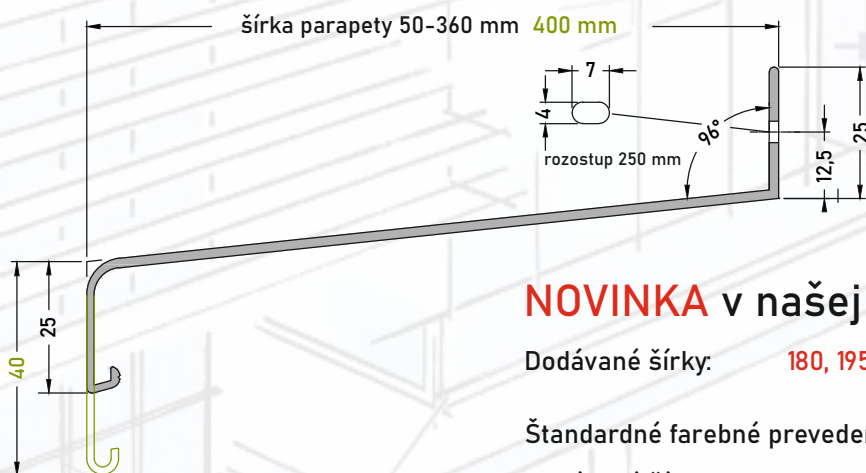

Spoločné a rýchle dodávky vonkajších okenných parapiet aj v súčasnosti

HASTA[®]
VÁŠ KLÚČOVÝ PARTNER

(pre štandardné farebné prevedenia na sklade)

Parapety **GUTMANN** sú vyrobené z ťahaného hliníka. Hrúbka od 1,6 mm plynule narastá v závislosti na šírke parapetu až do hrúbky 3,5 mm z dôvodu zabezpečenia tvarovej stálosti parapetov. Jednotná **povrchová úprava aj v spodnej časti** nekazí estetický dojem z budovy. Každá šírka má predpísanú koncovku, ktorá svojim tvarom **zabráni zatečeniu** vody do fasády a jej znehodnoteniu. Hliníkové parapety **GS 25/ GS 40 chránia múr** a okná pred poveternosťnými vplyvmi.

VÝHODY voči 1 mm PARAPETOM:

1. tvarová stálosť aj pri väčších šírkach
2. obojstranná povrchová úprava bez kazov v ohyboch
3. široké príslušenstvo spojok a koncoviek

NOVINKA v našej ponuke **ANTRACIT RAL 7016**

Dodávané šírky: 180, 195, 210, 225, 240, 260, 280, 300, 320, 340, 360 mm

Štandardné farebné prevedenia: biela RAL 9016, bronz G214, strieborné EV1

Dodávané šírky: 50, 90, 110, 130, 150, 165, 180, 195, 210, 225, 240, 260, 280, 300, 320, 340, 360, 400 mm