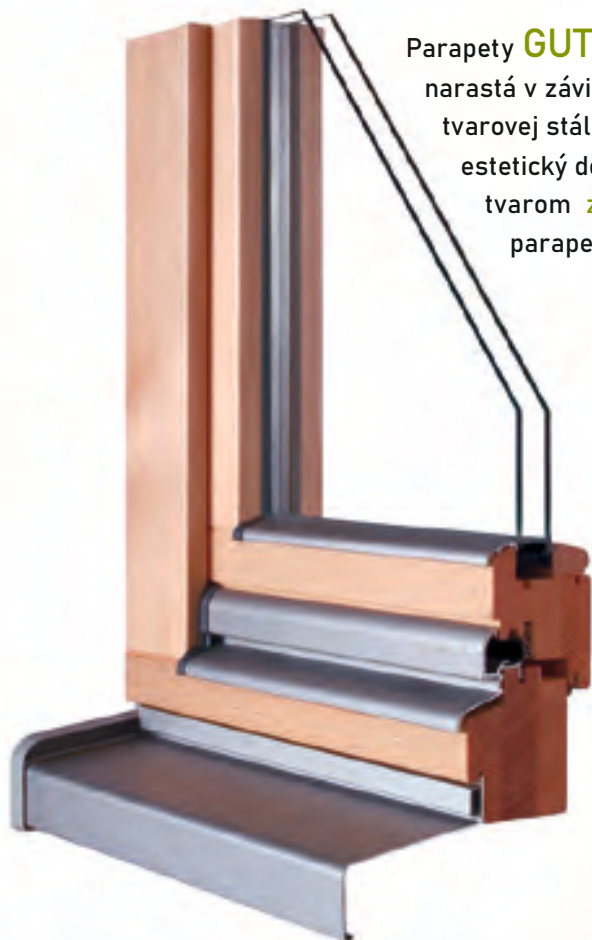

Spoločné a rýchle dodávky vonkajších okenných parapiet aj v súčasnosti

HASTA[®]
VÁŠ KLÚČOVÝ PARTNER

(pre štandardné farebné prevedenia na sklade)

Parapety **GUTMANN** sú vyrobené z ťahaného hliníka. Hrúbka od 1,6 mm plynule narastá v závislosti na šírke parapetu až do hrúbky 3,5 mm z dôvodu zabezpečenia tvarovej stálosti parapetov. Jednotná **povrchová úprava aj v spodnej časti** nekazí estetický dojem z budovy. Každá šírka má predpísanú koncovku, ktorá svojim tvarom **zabráni zatečeniu** vody do fasády a jej znehodnoteniu. Hliníkové parapety **GS 25/ GS 40 chránia múr** a okná pred poveternosťnými vplyvmi.

VÝHODY voči 1 mm PARAPETOM:

1. tvarová stálosť aj pri väčších šírkach
2. obojstranná povrchová úprava bez kazov v ohyboch
3. široké príslušenstvo spojok a koncoviek

NOVINKA v našej ponuke **ANTRACIT RAL 7016**

Dodávané šírky: 180, 195, 210, 225, 240, 260, 280, 300, 320, 340, 360 mm

Štandardné farebné prevedenia: biela RAL 9016, bronz G214, strieborné EV1

Dodávané šírky: 50, 90, 110, 130, 150, 165, 180, 195, 210, 225, 240, 260, 280, 300, 320, 340, 360, 400 mm