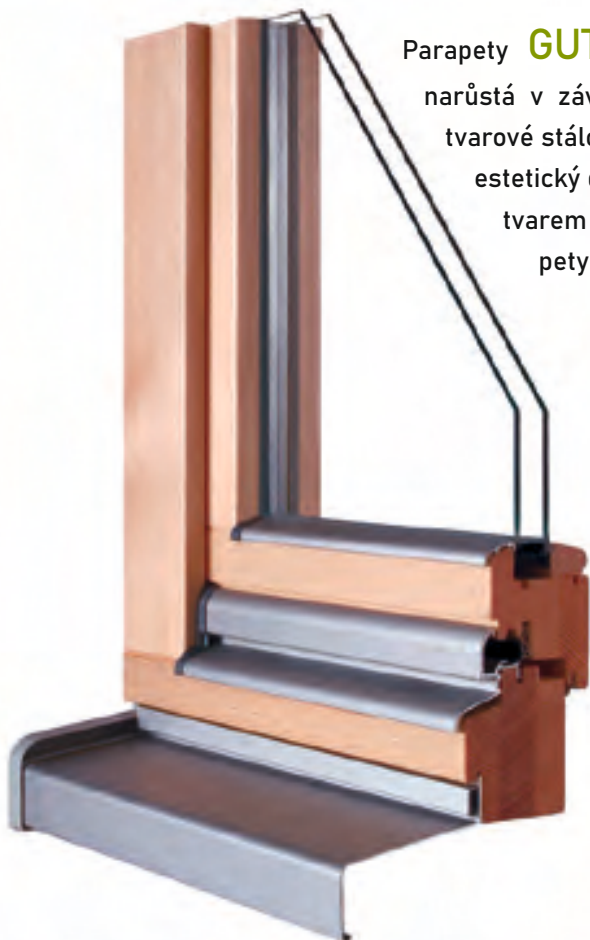

# Spolehlivé a rychlé dodávky venkvních okenních parapetů i v současnosti

( pro standartní barevné provedení na skladě )

**HASTA**<sup>®</sup>  
VÁŠ KLÍČOVÝ PARTNER

Parapety **GUTMANN** jsou vyrobené z taženého hliníku. Síla od 1,6 mm plynule narůstá v závislosti na šířce parapetu až do síly 3,5 mm z důvodu zabezpečení tvarové stálosti parapetu. Jednotná **povrchová úprava také ve spodní části** nekazí estetický dojem z budovy. Každá šířka má předepsanou koncovku, která svým tvarem **zabrání zatečení** vody do fasády a její znehodnocení. Hliníkové parapety **GS 25/ GS 40 chrání zdivo** a okna před povětrnostními vlivy.

## VÝHODY vůči 1 mm PARAPETŮM

1. tvarová stálost i při větších šířkách
2. oboustranná povrchová úprava bez kazů v ohybech
3. široké příslušenství spojek a koncovek

## NOVINKA v naší nabídce **ANTRACIT RAL 7016**

Dodávané šířky: 180, 195, 210, 225, 240, 260, 280, 300, 320, 340, 360 mm

Standartní barevné provedení : bílá RAL9016, bronz G214, stříbrné EV1

Dodávané šířky: 50, 90, 110, 130, 150, 165, 180, 195, 210, 225, 240, 260, 280, 300, 320, 340, 360, 400 mm