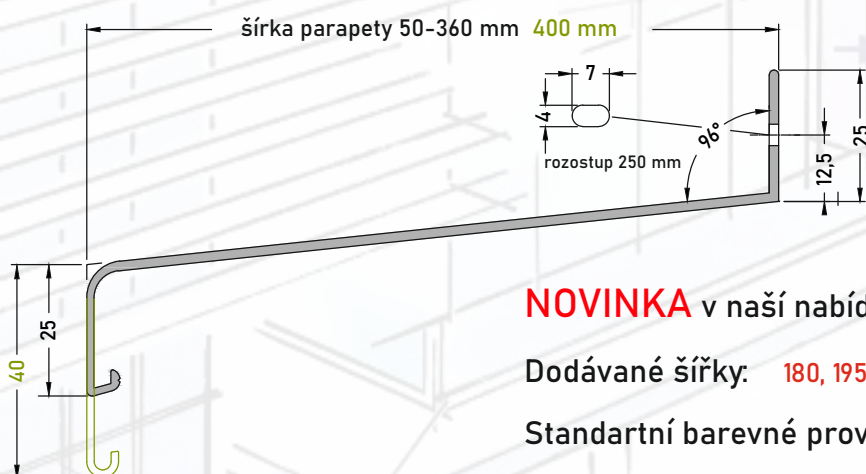

# Spolehlivé a rychlé dodávky venkvních okenních parapetů i v současnosti

( pro standartní barevné provedení na skladě )

**HASTA**<sup>®</sup>  
VÁŠ KLÍČOVÝ PARTNER

Parapety **GUTMANN** jsou vyrobené z taženého hliníku. Síla od 1,6 mm plynule narůstá v závislosti na šířce parapetu až do síly 3,5 mm z důvodu zabezpečení tvarové stálosti parapetu. Jednotná **povrchová úprava také ve spodní části** nekazí estetický dojem z budovy. Každá šířka má předepsanou koncovku, která svým tvarem **zabrání zatečení** vody do fasády a její znehodnocení. Hliníkové parapety **GS 25/ GS 40 chrání zdivo** a okna před povětrnostními vlivy.

## NOVINKA v naší nabídce **ANTRACIT RAL 7016**

Dodávané šířky: 180, 195, 210, 225, 240, 260, 280, 300, 320, 340, 360 mm

Standartní barevné provedení : bílá RAL9016, bronz G214, stříbrné EV1

Dodávané šířky: 50, 90, 110, 130, 150, 165, 180, 195, 210, 225, 240, 260, 280, 300, 320, 340, 360, 400 mm