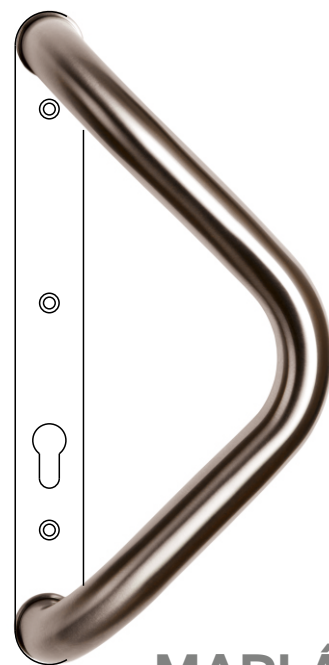

# Hliníkové, nerezové a mosadzné komponenty pre Vašu bránku.

**HASTA**<sup>®</sup>  
VÁŠ KLÚČOVÝ PARTNER

**VCHODOVÉ KLÚČKY**

**MADLÁ**

**CYLINDRICKÉ VLOŽKY**

**ZÁMKY**

**ELEKTROZÁMKY**

## **SYSTÉM ZJEDNOTENÉHO KLÚČA**

**MAJITEĽ**

**HLAVNÝ VCHOD**

**GARÁŽ**

**DIELŇA**

**TERASA**

**BRÁNKA**

[www.hasta.sk](http://www.hasta.sk)