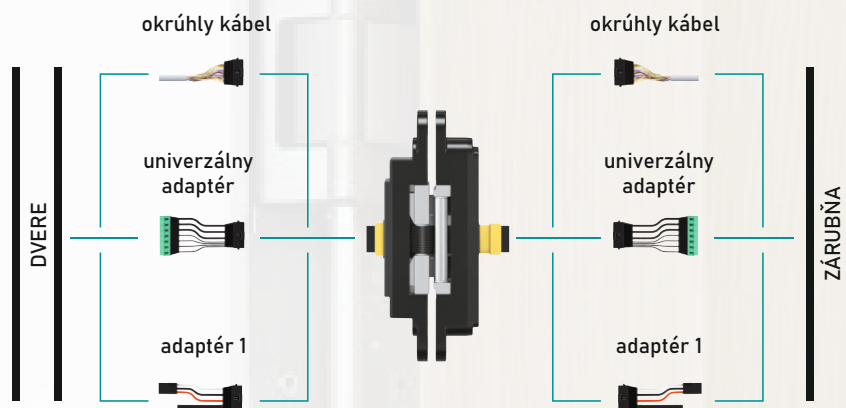

www.hasta.sk

HASTA ŽILINA
Bytčianska 814/131
010 03 Žilina - Považský Chlmec
tel.: +421 41 5034110
e-mail: zilina@hasta.sk

HASTA NITRA
Lehota 73
951 36 Lehota
tel.: +421 37 6553841
e-mail: nitra@hasta.sk

HASTA KOŠICE
Napájadlá 5
040 12 Košice
tel.: +421 55 7299911
e-mail: kosice@hasta.sk

HASTA BRATISLAVA
Nádražná 34
900 28 Ivanka pri Dunaji
tel.: +421 2 44649011
e-mail: bratislava@hasta.sk

HASTA OPAVA
Vojanova 139/10
746 01 Opava
tel.: +420 553 654422
e-mail: opava@hasta.cz

HASTA BRNO
Tuřanka 115
627 00 Brno - Slatina
tel.: +420 548 210310
e-mail: brno@hasta.cz

HASTA TEPLICE
Masarykova 124
415 01 Teplice
tel.: +420 733 184389
e-mail: teplice@hasta.cz