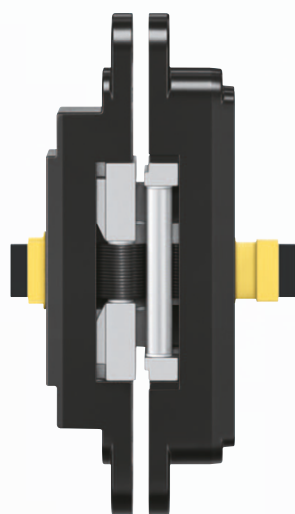

www.hasta.sk

HASTA ŽILINA
Bytčianska 814/131
010 03 Žilina - Považský Chlmec
tel.: +421 41 5034110
e-mail: zilina@hasta.sk

HASTA NITRA
Lehota 73
951 36 Lehota
tel.: +421 37 6553841
e-mail: nitra@hasta.sk

HASTA KOŠICE
Napájadlá 5
040 12 Košice
tel.: +421 55 7299911
e-mail: kosice@hasta.sk

HASTA BRATISLAVA
Nádražná 34
900 28 Ivanka pri Dunaji
tel.: +421 2 44649011
e-mail: bratislava@hasta.sk

HASTA OPAVA
Vojanova 139/10
746 01 Opava
tel.: +420 553 654422
e-mail: opava@hasta.cz

HASTA BRNO
Tuřanka 115
627 00 Brno - Slatina
tel.: +420 548 210310
e-mail: brno@hasta.cz

HASTA TEPLICE
Masarykova 124
415 01 Teplice
tel.: +420 733 184389
e-mail: teplice@hasta.cz