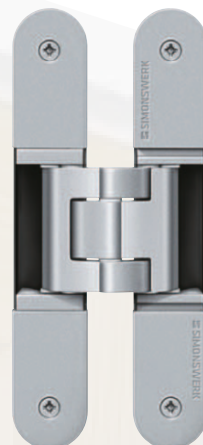

INTERIÉROVÝ SKRYTÝ ZÁVES - TECTUS

čierna matná
RAL 9005

Jednoduchosť a kreatívny princíp, ktorý sa vyznačuje minimalizmom a zahŕňa precíznu techniku s dôrazom na detail. Kompletne skrytý rad závesov TECTUS ponúka výnimočnú kvalitu a všestranosť.

- skrytý závesový systém s nosnosťou od 60 do 300 kg
- pohodlné 3D nastavenie
- pre drevené, kovové a hliníkové dvere
- uhol otvorenia 180°
- bezúdržbové vyhotovenie

hliník
F1

Na sklade už aj vo farbe **matná čierna - RAL 9005** (TECTUS 240 3D a TECTUS 340 3D)

Mohlo by Vás zaujímať:

TECTUS Energy - umožňuje trvalý prenos elektrickej energie bez porušenia čistého designu dverí a interiéru.

Pre inštaláciu a funkčnosť elektronických súčastí vo **vysoko zaťažených** dverách, má zásadný význam pre bezpečný a stály prenos energie.