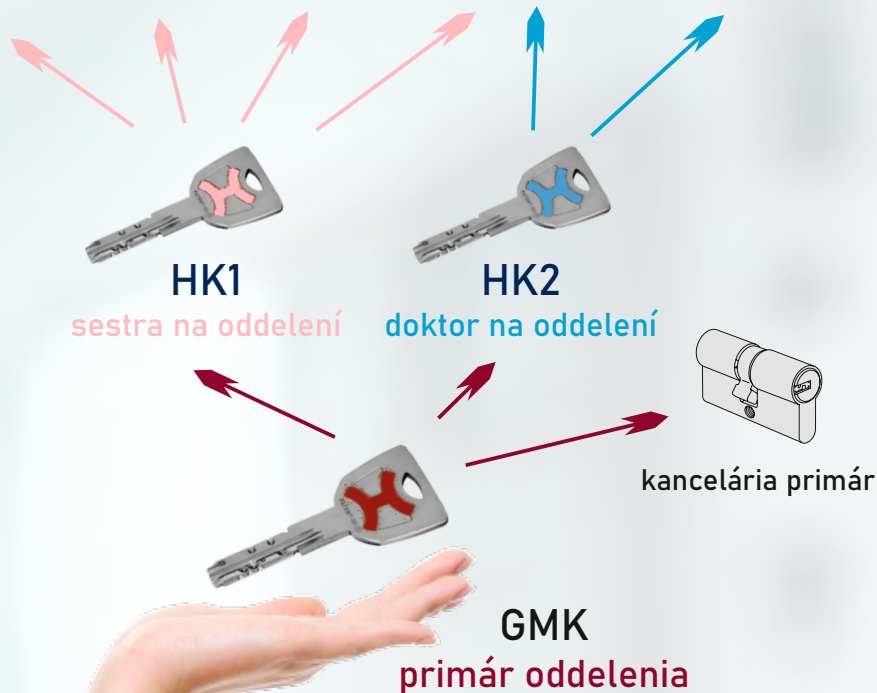

System generálneho kľúča

pre zjednodušenie pohybu po oddeleniach nemocnice

HASTA[®]

VÁŠ KLÚČOVÝ PARTNER

izba pacienti 1

izba pacienti 2

izba pacienti 3

ambulancia

izba doktorov

GMK systém (systém generálneho kľúča) definuje rôzne úrovne vstupu.

V rámci GMK systému každá osoba obdrží kľúč, ktorým si odomkne dvere, do ktorých je jej pridelený prístup a zároveň neodomyká dvere, kam prístup nemá.

Tým sa zprehľadní správa kľúčov a zredukuje počet kľúčov potrebných v objekte.

V rámci GMK systému sa generuje špeciálne tzv. **GMK - generálny kľúč**, ktorý odomkne všetky dvere systému a ktorý sa používa v krízových situáciách (poplach, požiar a pod.).