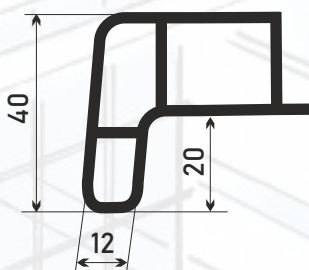

Vnútorne okenné parapety

HASTA®
VÁŠ KLÚČOVÝ PARTNER

Kvalitné **vnútorné PVC parapety**, ktoré spĺňajú najvyššie kvalitatívne požiadavky.

Rozmery: **150, 200, 250, 300, 350, 400, 500 a 600 mm**

Pohľadová výška: **40 mm**

Hrúbka: **20 mm**

Maximálna dĺžka: **6000 mm**

Odolnosť proti teplote: **-30°C až +60°C**

Veľmi dobré **izolačné vlastnosti**

Ťažko zápalný materiál

Povrchová vrstva: **odolná proti poškrabaniu, oteru, cigaretovému dymu a svetlostála**

Dĺžku si **volíte sami** a my Vám ju na požiadanie skrátime.

orech

HASTA ŽILINA
Bytčianska 814/131
010 03 Žilina - Považský Chlmec
tel.: +421 41 5034110
e-mail: zilina@hasta.sk

HASTA NITRA
Lehota 73
951 36 Lehota
tel.: +421 37 6553841
e-mail: nitra@hasta.sk

HASTA KOŠICE
Napájadlá 5
040 12 Košice
tel.: +421 55 7299911
e-mail: kosice@hasta.sk

HASTA BRATISLAVA
Nádražná 34
900 28 Ivanka pri Dunaji
tel.: +421 2 44649011
e-mail: bratislava@hasta.sk

HASTA OPAVA
Vojanova 139/10
746 01 Opava
tel.: +420 553 654422
e-mail: opava@hasta.cz

HASTA BRNO
Tuřanka 115
627 00 Brno - Slatina
tel.: +420 548 210310
e-mail: brno@hasta.cz

HASTA TEPLICE
Masarykova 124
415 01 Teplice
tel.: +420 733 184389
e-mail: teplice@hasta.cz