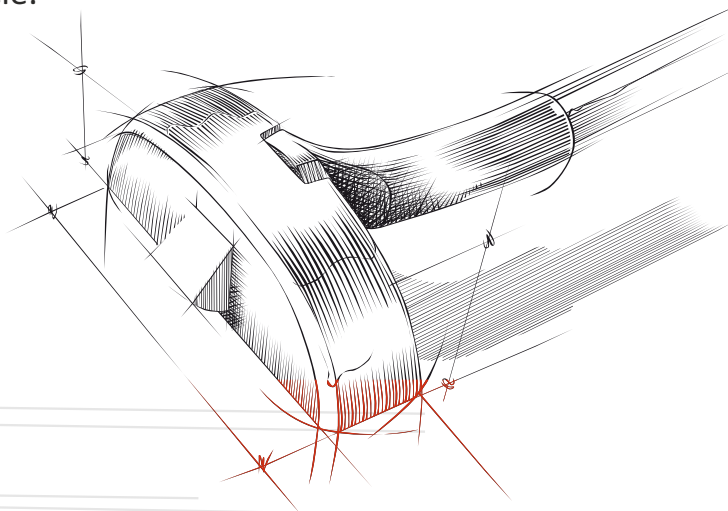

Pri súčasných požiadavkách na bezpečnosť a ochranu zdravia a životov, je dôležité vedieť ako zvládnuť krízové situácie.

My to vieme a špecializujeme sa aj na:

- panikové kovanie pre únikové cesty
- odvetrávacie systémy budov
- systémy uzatvárania budov
- systémy generálneho kľúča