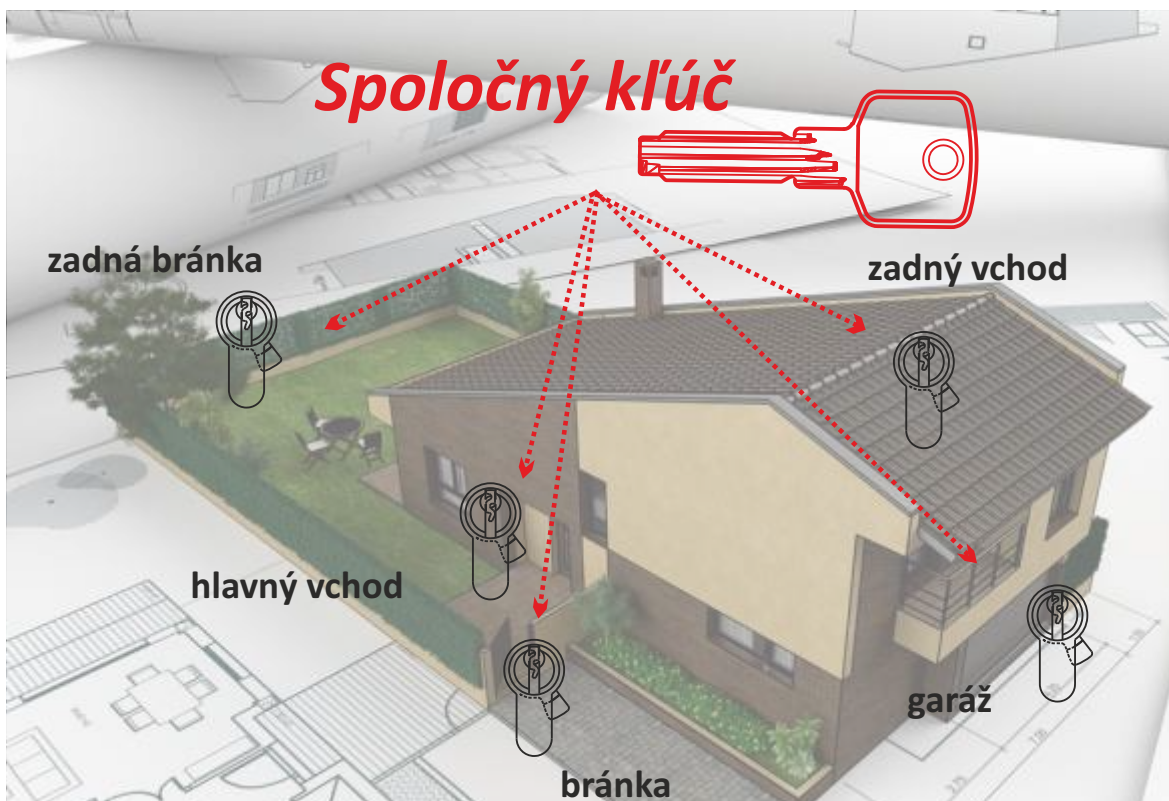

Možnosť vyhotovenia v prevedení:

- **personálneho** - chráneného - kľúča
- systémy **jednotného** kľúča
- systémy **hlavného** kľúča
- systémy **generálneho** kľúča

Súčasťou balenia vložiek s **personálnym profilom** je **bezpečnostná karta**, bez ktorej **nie je možné vyrobiť** kópiu kľúča v našej spoločnosti.

NOVINKA - prepojenie personálnych profilov **materským**.

SYSTÉM SPOLOČNÉHO KLÚČA - SP

Systém SP je určený pre rodinné domy, alebo priestory, kde nie je potrebné obmedziť prístup užívateľov.
Systém SP môže byť zostavený z neobmedzeného počtu vložiek v kombinácii s prídavnými vložkami alebo visiacimi zámkami rovnakého modelového radu.