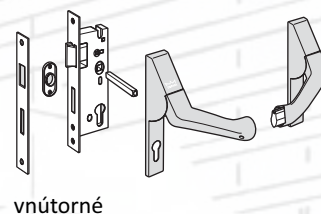

SYSTÉM HLAVNÉHO KLÍČA - HK

Systém HK je ideálnym riešením pre malé firmy, penzióny, administratívne budovy, ale najmä pre bytové jednotky, kde každý **majiteľ bytu** má možnosť otvárať jedným kľúčom spoločné priestory (hlavný vchod, zadný vchod, práčovňa, a pod.) a zároveň svoje dvere (od bytu, garáže, pivnice, poštovej schránky) kľúč môže byť vyrobený tiež pre **poštárku** (len hlavný vchod), **domovníka, údržbu** (len kotolňa).

- panikové kovanie pre únikové cesty
- odvetrávacie systémy budov
- systémy uzatvárania budov
- systémy generálneho kľúča

Najčastejšie typy montáže panikového kovania

Prevedenia panikového kovania

Panikové kovania zabezpečujú rýchly a bezpečný únik v prípade ohrozenia.