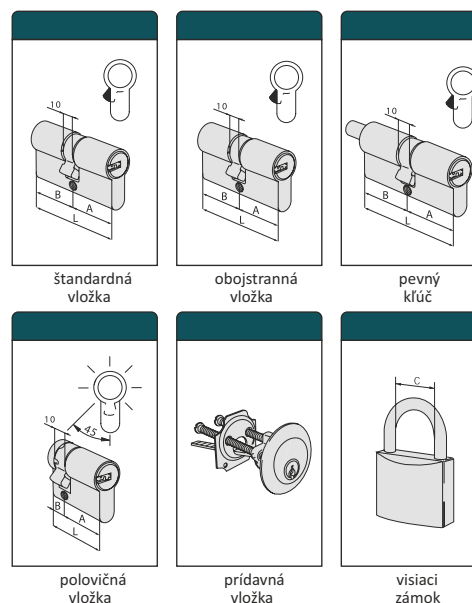

profil kľúča je chránený 3D ochrannou známkou č.: **1 236 248**
kľúč je chránený 3D dizajnovou ochranou známkou č.: **2 669 630**

bezpečnostná karta pre oprávnené kopírovanie kľúčov
vysoká odolnosť proti "bumping" metóde vďaka **BKP**
(Bump Key Power) usporiadaniu pinov s **patentovou** ochranou

Možnosť vyhotovenia v prevedení:

- **personálneho** - chráneného - kľúča
- systémy **jednotného** kľúča
- systémy **hlavného** kľúča
- systémy **generálneho** kľúča

Súčasťou balenia vložiek s **personálnym profilom** je **bezpečnostná karta**, bez ktorej **nie je možné vyrobiť** kópiu kľúča v našej spoločnosti.

NOVINKA - prepojenie personálnych profilov **materským**.

SYSTÉM SPOLOČNÉHO KLÚČA - SP

Systém SP je určený pre rodinné domy, alebo priestory, kde nie je potrebné obmedziť prístup užívateľov.
Systém SP môže byť zostavený z neobmedzeného počtu vložiek v kombinácii s prídavnými vložkami alebo visiacimi zámkami rovnakého modelového radu.