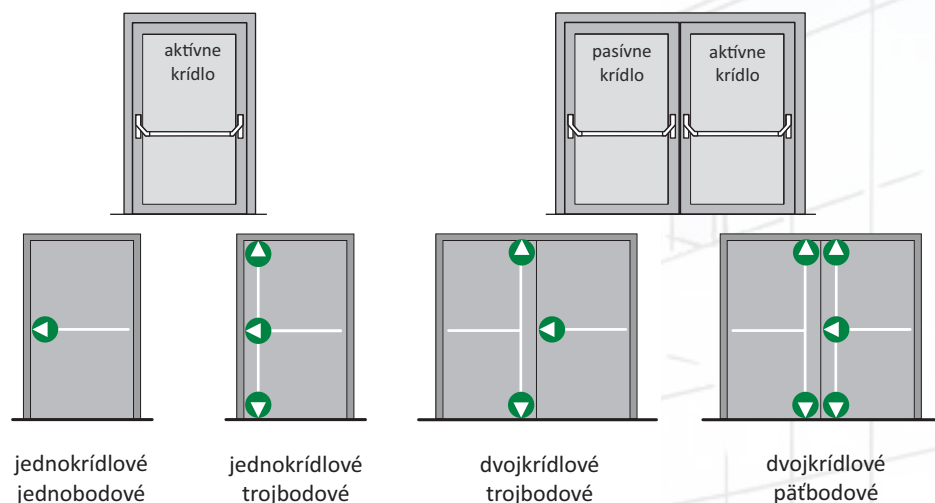

SYSTÉM HLAVNÉHO KLÍČA - HK

Systém HK je ideálnym riešením pre malé firmy, penzióny, administratívne budovy, ale najmä pre bytové jednotky, kde každý **majiteľ bytu** má možnosť otvárať jedným kľúčom spoločné priestory (hlavný vchod, zadný vchod, práčovňa, a pod.) a zároveň svoje dvere (od bytu, garáže, pivnice, poštovej schránky) kľúč môže byť vyrobený tiež pre **poštárku** (len hlavný vchod), **domovníka, údržbu** (len kotolňa).

- panikové kovanie pre únikové cesty
- odvetrávacie systémy budov
- systémy uzatvárania budov
- systémy generálneho kľúča

Najčastejšie typy montáže panikového kovania

Prevedenia panikového kovania

Panikové kovania zabezpečujú rýchly a bezpečný únik v prípade ohrozenia.