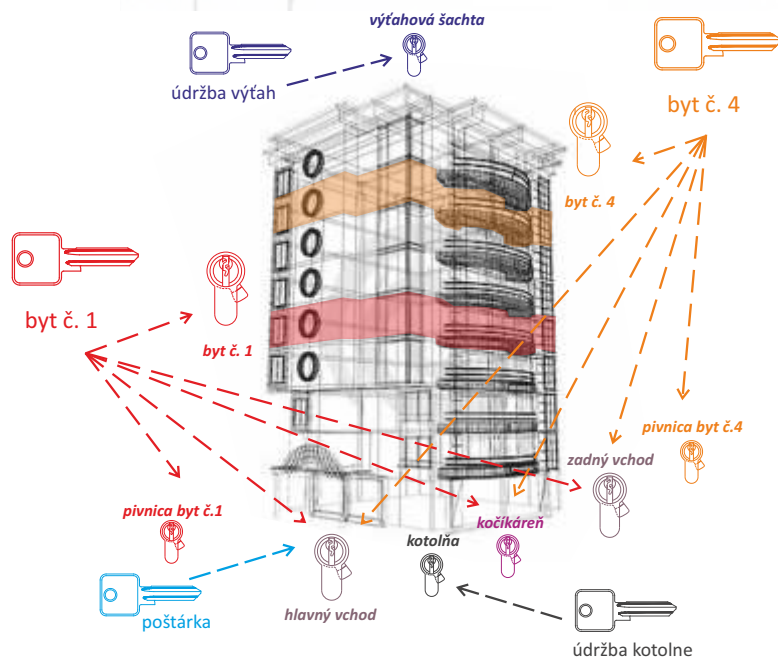

Systém HK je ideálnym riešením pre malé firmy, penzióny, administratívne budovy, ale najmä pre bytové jednotky, kde každý **majiteľ bytu** má možnosť otvárať jedným kľúčom spoločné priestory (hlavný vchod, zadný vchod, práčovňa, a pod.) a zároveň svoje dvere (od bytu, garáže, pivnice, poštovej schránky) kľúč môže byť vyrobený tiež pre **poštárku** (len hlavný vchod), **domovníka, údržbu** (len kotolňa).

Samozrejmosťou je možnosť doobjednať ďalšie vložky do systému.