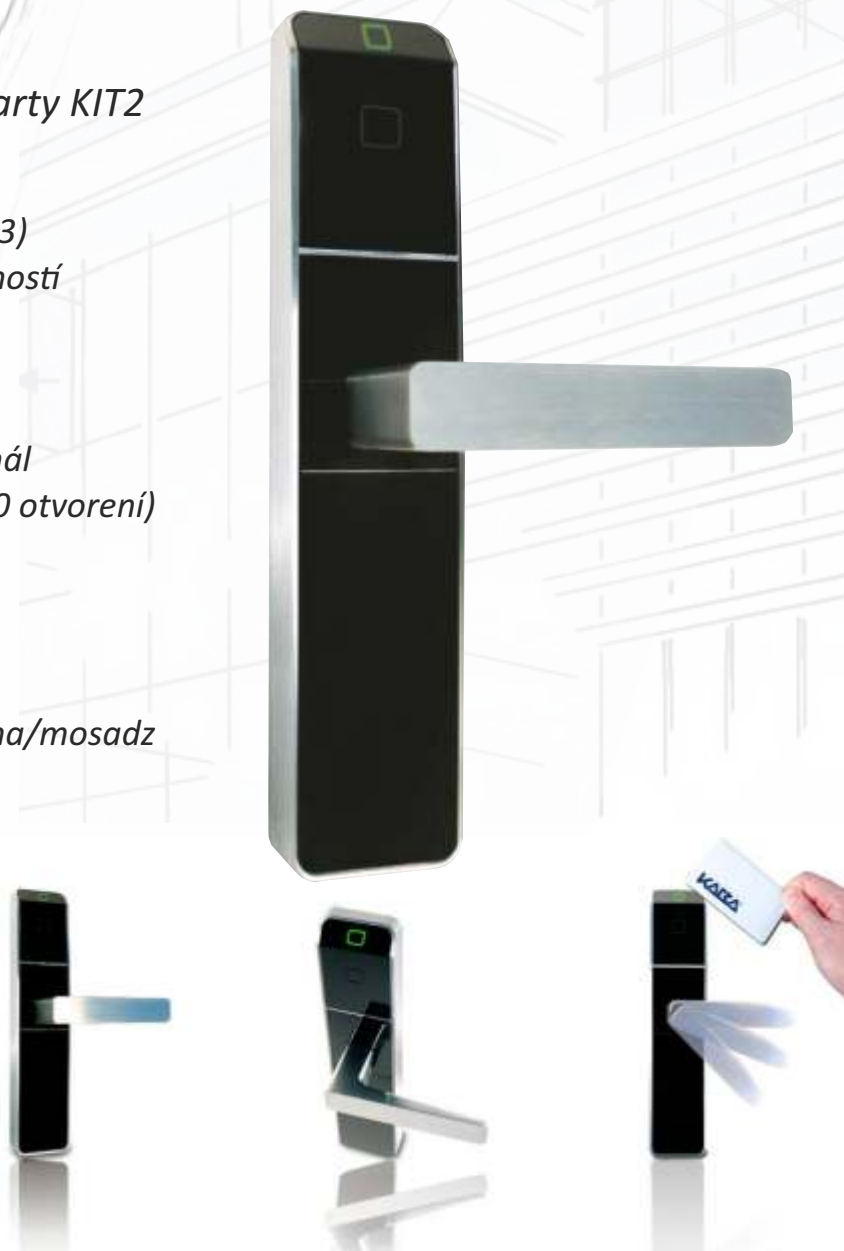

Oracode 660 umožňuje eliminovať náklady na správu a reprodukciu kľúčov alebo kariet. Zákazníci majú prístup aj v bezobslužných zariadeniach.

- Oracode 660** - samostatná kľučka so zámkom, otvorenie je povolené pri použití premenného kódu užívateľa. Zámok je možné nainštalovať aj vonku, je napájaný z batérie.
- Oracode 660W** - čítačka na riadenie prístupu do spoločných priestorov, ako je napr. parkovisko, hala, rokovacie miestnosti.
- Programovací terminál** - používa sa pri spustení systému pre programovanie zámkov.

Systém je určený pre vily, byty, firemné apartmány, B&B, malé a stredné ubytovania, alebo pre obmedzené priestory (izby, apartmány, zasadačky atď.).

Hotelový systém vstupu

Elektronický zámok pre bezkontaktné karty KIT2

Funkcie:

- čítanie bezkontaktnéj karty (Mifare ISO 1443)
- kontrola vstupov do izieb a ostatných miestností
- jednoduchá inštalácia
- nastavenie podľa potrieb hotelu
- žiadna elektroinštalácia
- ľahké používanie pre hostí aj hotelový personál
- napájanie 3 AA batériami (životnosť 120.000 otvorení)
- kompatibilita s PMS
- audit posledných 2000 transakcií
- núdzové otvorenie mechanickým kľúčom alebo elektronicky pomocou FDU / M-UNIT
- povrchová úprava: čierna/chróm alebo čierna/mosadz

Výhody:

- žiadna elektroinštalácia
- moderný dizajn
- bezkontaktné karty
- audit - 2000 operácií

Software:

- FrontDeskUnit (FDU) – recepcná jednotka
- ATLAS– software pre Wind ws

Kapacita: až **500 odtláčkov prstov**
 Jednoduchá a rýchla obsluha
Akustic á a **vizuálna** spätná väzba
 Viacfarebná priestorová **LED indikácia** stavu
 Master a užívateľské karty
 Riadiaca jednotka je **súčasťou** balenia
 Rozmery (D x Š x D):
 Čítacia jednotka: 163 x 82 x 26 mm
 Riadiaca jednotka: 147 x 124 x 55 mm
 Technológia: **Mifare[®] 13,56 MHz**
 a aktív y **biometrický snímač odtláčkov prstov**
 Upevnenie: **pre povrchovú montáž**
 Vstupné napätie: **12V DC**
 Materiál: **zamak**
 Spotreba (čítačka + riadiaca jednotka): **350 mA**