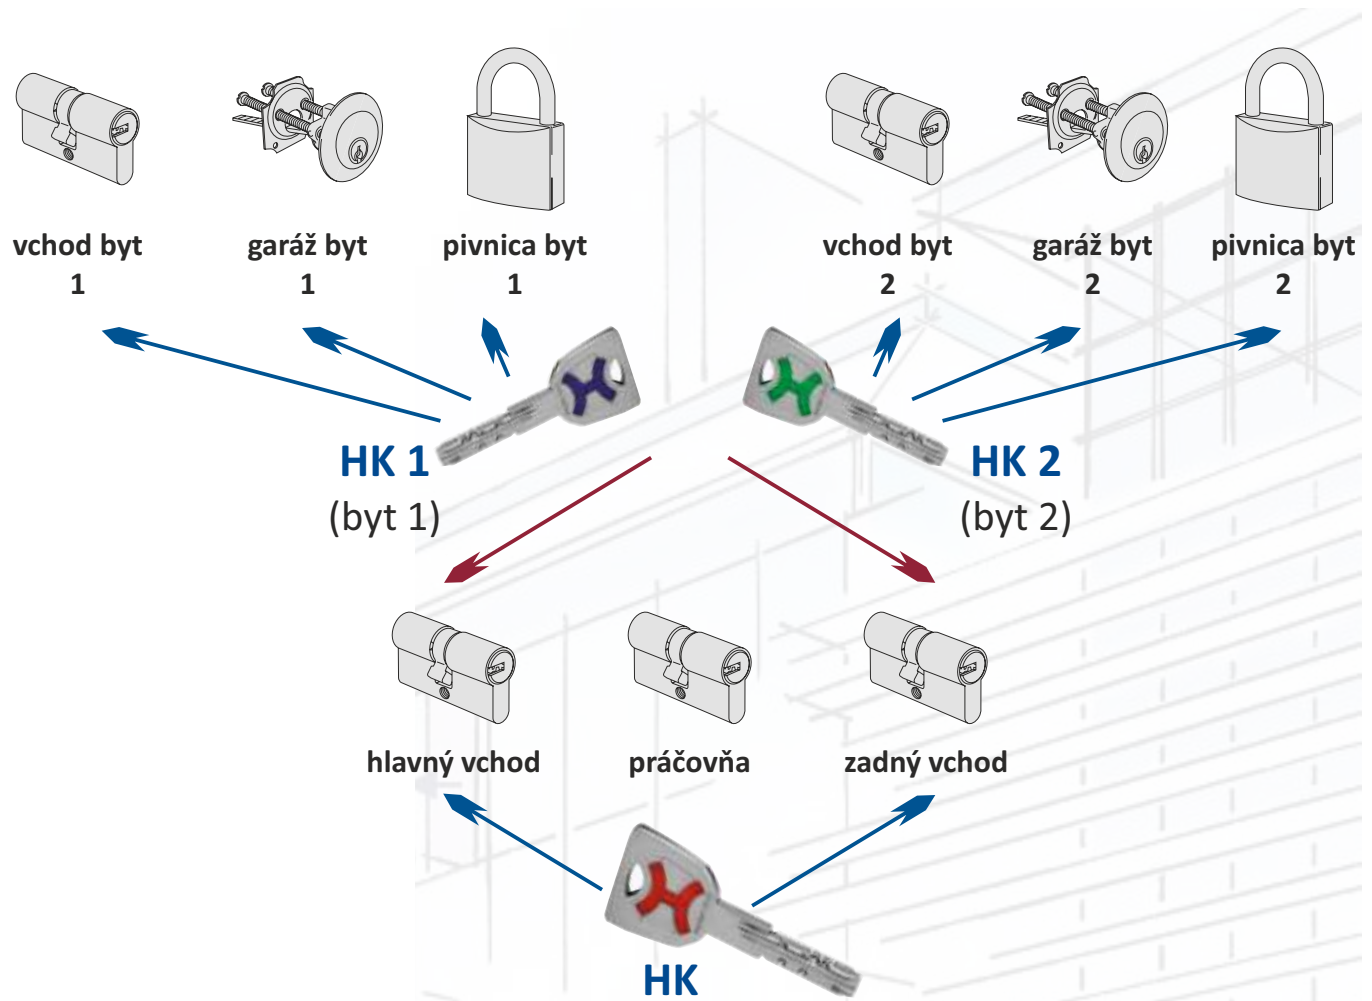

Možnosť vyhotovenia v prevedení:

- **personálneho** - chráneného - kľúča
- systémy **jednotného** kľúča
- systémy **hlavného** kľúča
- systémy **generálneho** kľúča

Súčasťou balenia vložiek s **personálnym profilom** je **bezpečnostná karta**, bez ktorej **nie je možné vyrobiť** kópiu kľúča v našej spoločnosti.

NOVINKA - prepojenie personálnych profilov **materským**.

SYSTÉM SPOLOČNÉHO KLÚČA - SP

Systém SP je určený pre rodinné domy, alebo priestory, kde nie je potrebné obmedziť prístup užívateľov.
Systém SP môže byť zostavený z neobmedzeného počtu vložiek v kombinácii s prídavnými vložkami alebo visiacimi zámkami rovnakého modelového radu.

SYSTÉM HLAVNÉHO KLÍČA - HK

Systém HK je ideálnym riešením pre malé firmy, penzióny, administratívne budovy, ale najmä pre bytové jednotky, kde každý **majiteľ bytu** má možnosť otvárať jedným kľúčom spoločné priestory (hlavný vchod, zadný vchod, práčovňa, a pod.) a zároveň svoje dvere (od bytu, garáže, pivnice, poštovej schránky) kľúč môže byť vyrobený tiež pre **poštárku** (len hlavný vchod), **domovníka, údržbu** (len kotolňa).