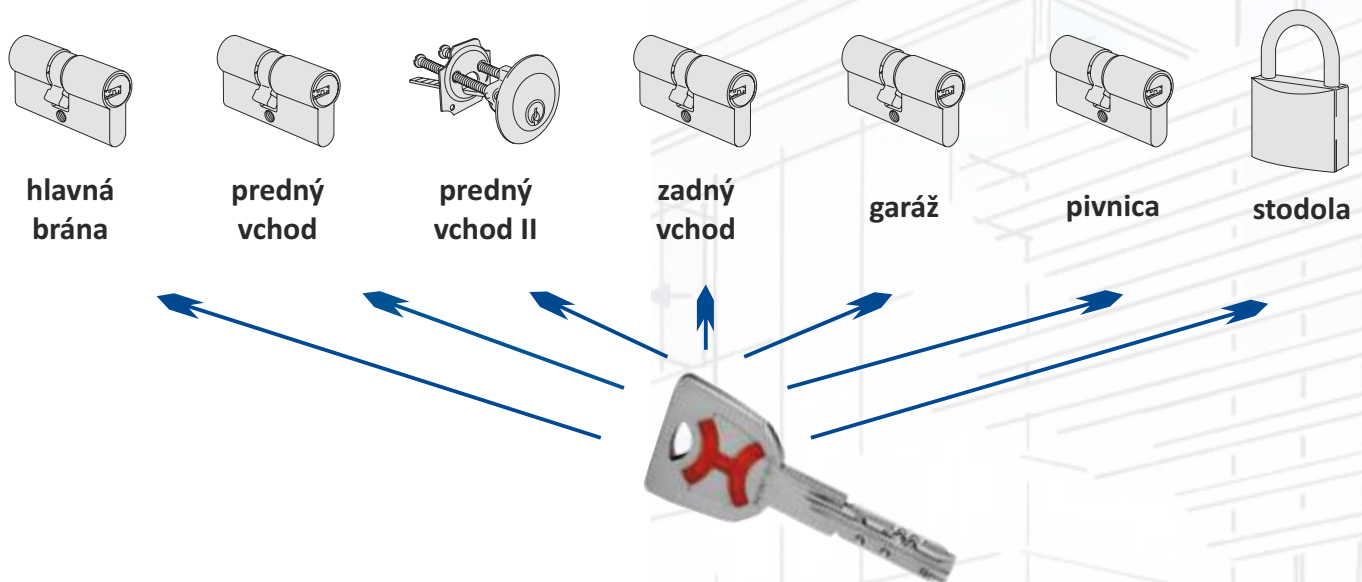

Možnosť vyhotovenia v prevedení:

- **personálneho** - chráneného - kľúča
- systémy **jednotného** kľúča
- systémy **hlavného** kľúča
- systémy **generálneho** kľúča

Súčasťou balenia vložiek s **personálnym profilom** je **bezpečnostná karta**, bez ktorej **nie je možné vyrobiť** kópiu kľúča v našej spoločnosti.

NOVINKA - prepojenie personálnych profilov **materským**.

SYSTÉM SPOLOČNÉHO KLÚČA - SP

Systém SP je určený pre rodinné domy, alebo priestory, kde nie je potrebné obmedziť prístup užívateľov.
Systém SP môže byť zostavený z neobmedzeného počtu vložiek v kombinácii s prídavnými vložkami alebo visiacimi zámkami rovnakého modelového radu.