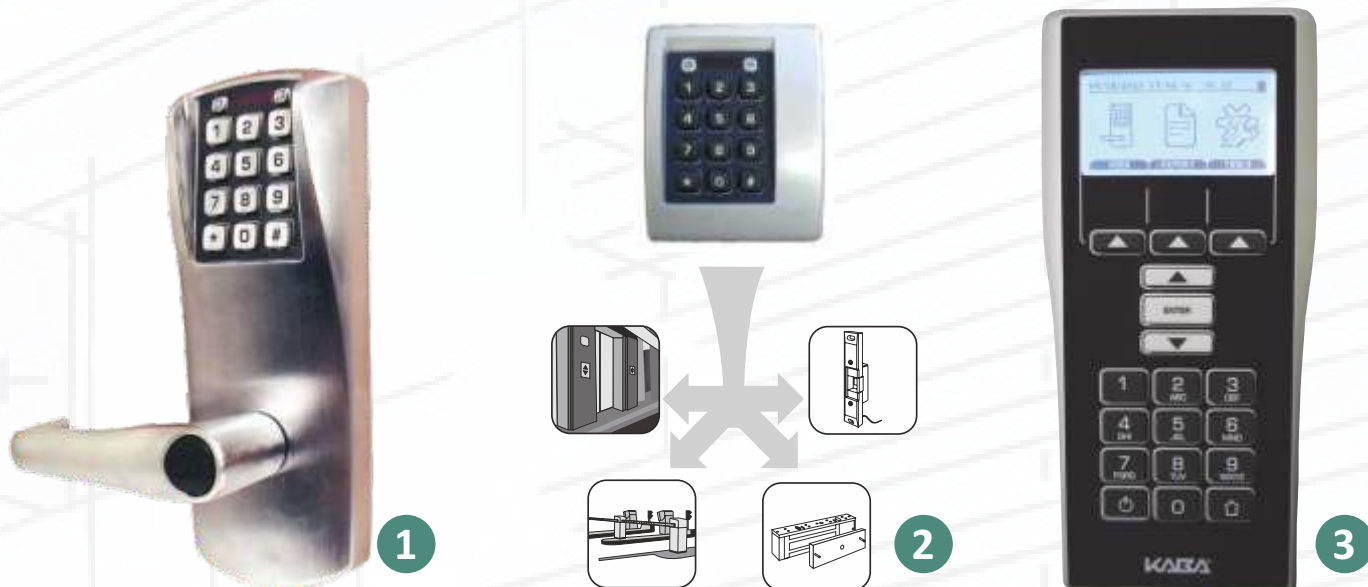

Oracode 660 - jednoduchý kódovaný prístup do miestnosti

Systém **Oracode 660** je pohodlné, bezpečné a efektívne riešenie na kontrolu prístupu. Vyznačuje sa jednoduchou inštaláciou, nevyžaduje žiadne zložité zapájanie a vysoké investície do údržby. Systém je založený na používaní 6-miestnych personalizovaných kódov, vytvorených webovou aplikáciou s názvom Kaba WebKey, s ktorou je možné spravovať celý systém. Kódy sa dajú vytvoriť aj skôr, už pred začiatkom pobytu a majú presnú časovú platnosť (deaktivujú sa na konci pobytu hosťa). Preto nie je potrebné si ich ponechať, distribuovať kľúče a karty klientovi, hosťovi alebo personálu.

Oracode 660 umožňuje eliminovať náklady na správu a reprodukciu kľúčov alebo kariet. Zákazníci majú prístup aj v bezobslužných zariadeniach.

- Oracode 660** - samostatná kľučka so zámkom, otvorenie je povolené pri použití premenného kódu užívateľa. Zámok je možné nainštalovať aj vonku, je napájaný z batérie.
- Oracode 660W** - čítačka na riadenie prístupu do spoločných priestorov, ako je napr. parkovisko, hala, rokovacie miestnosti.
- Programovací terminál** - používa sa pri spustení systému pre programovanie zámkov.