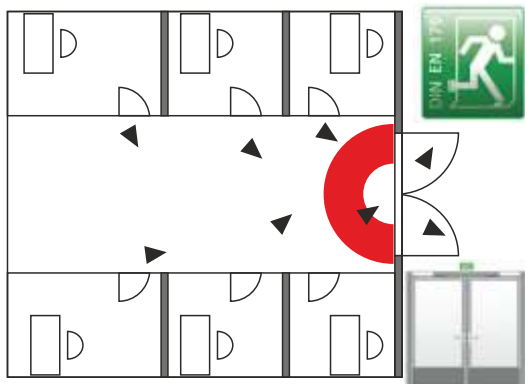

Panikové kovania vždy umožňujú otvorenie dverí zatlačením na panikovú hrazdu v smere úniku a to i v prípade, že sú dvere z vonkajšej strany uzamknuté.

Stále platí, že úniková cesta musí zostať voľná.

Ochrana života má vždy prednosť pred ochranou majetku.

	Núdzové východy DIN EN 179	Panikové dvere DIN EN 1125
Použitie	v núdzových prípadoch, kde panikové situácie sú málo pravdepodobné, únik je organizovaný a nehrozí panika.	v núdzových prípadoch, v ktorých k panikovým situáciám môže dôjsť.
Únik von v núdzovej alebo panikovej situácii	NÚDZOVÁ situácia: - únik je zabezpečený v každej situácii - jednotlivé stlačenie kľučky - nevyhnutné je upozornenie na ovládanie kľučkou - k otvoreniu zvnútra je použiteľná kľučka resp. PushPad	PANIKOVÁ situácia: - únik je zabezpečený v každej situácii - jednotlivým stlačením panikovej tyče sa otvoria dvere únikovým smerom - nie je potrebné dopredu vedieť ovládať panikovú tyč - ovládanie intuitívne - k otvoreniu zvnútra sú nutné panikové tyče
Prístup zvonku	- mechanické stlačenie - žiaden vplyv na východ zvnútra	- mechanické stlačenie - žiaden vplyv na východ zvnútra

DIN EN 179