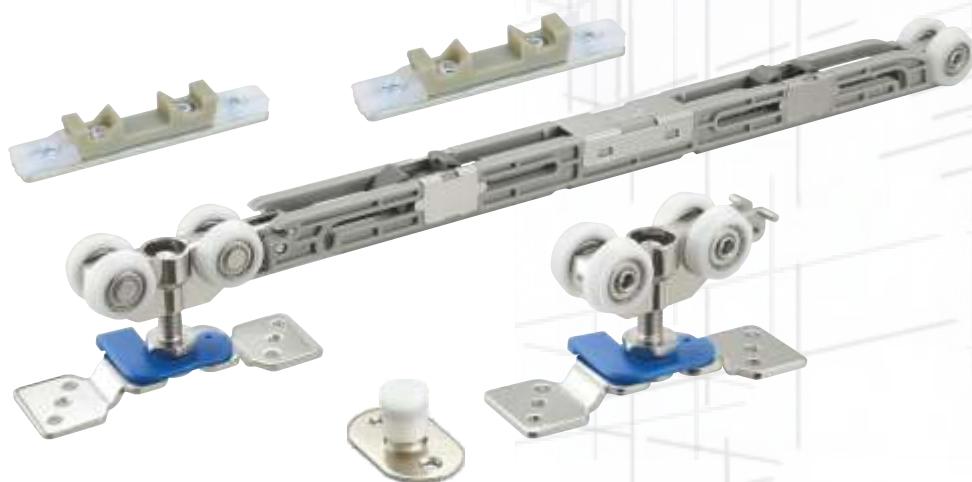

# Posuvný systém **DECENTIS** s tlumičem **DISoft**

**HASTA**<sup>®</sup>  
VÁŠ KLÍČOVÝ PARTNER

spojuje komfort a bezpečnost posuvných dverí.  
Narážení křídla dverí na rám Vás už nebude rušit.

## Popis a oblast použití

Pro interiérové dřevěné dveře do **hmotnosti křídla 80 kg**

Pro **jednokřídlé** nebo **dvoukřídlé** posuvné dveře

Vhodné hlavně pro **interiérové** obytné a kancelářské prostory

**Nylonová kolečka** se zapouzdřenými ložisky zabezpečují **tichý chod**

**Oboustranné** tlumení zavírání je skryté v profilu

v nabídce sady:

DIS **DISoft AL-1900**

AL lišta 1900 mm / 1 sada vozíků

DIS **DISoft AL-2900**