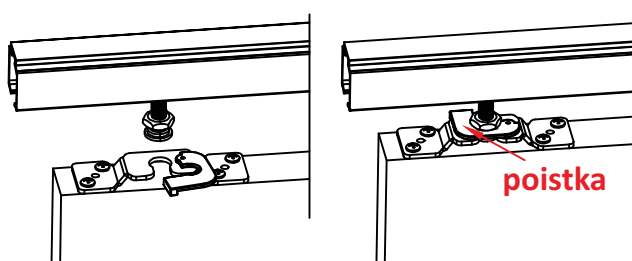

**Montážne rozmery**

**1. postup vloženia vozíkov a aktivátorov do vodiacej koľajnice**

aktivátor vozíka

aktivátor vozíka

vozík s tlmíčom

vozík

koľajnica

**2. uchytenie platničiek vozíkov**

**3. spodné vedenie**

rolnička

tŕň (nie je súčasťou dodávky)

**4. nastavenie aktivátorov tlmíča**

**5. zavesenie krídla dverí a poistenie proti vypadnutiu**

výrobca: **OPIKE Hardware Product Co., Ltd**  
Ruihe Road 11, Xiaolan Town, Guangdong  
China