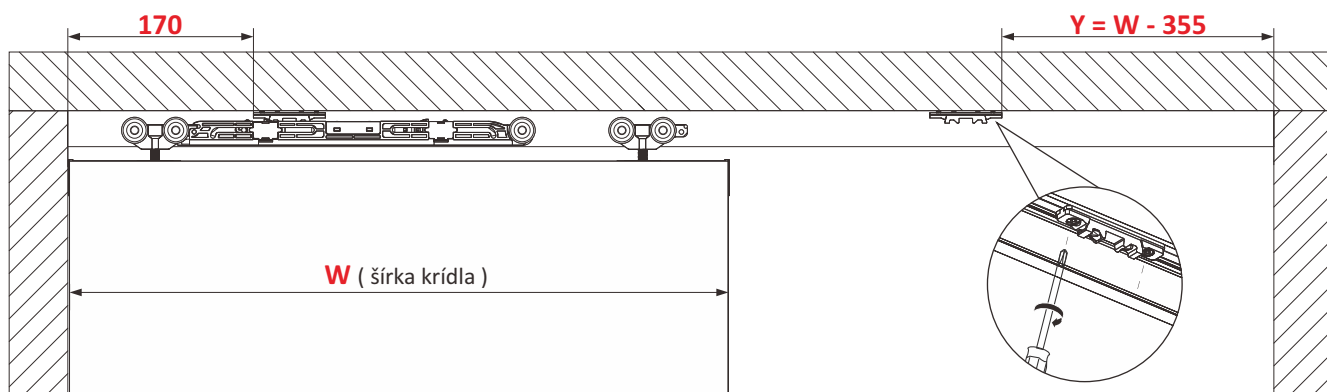

**3. spodné vedenie**

rolnička

tŕň (nie je súčasťou dodávky)

**4. nastavenie aktivátorov tlmíča**

**5. zavesenie krídla dverí a poistenie proti vypadnutiu**

výrobca: **OPIKE Hardware Product Co., Ltd**  
Ruihe Road 11, Xiaolan Town, Guangdong  
China