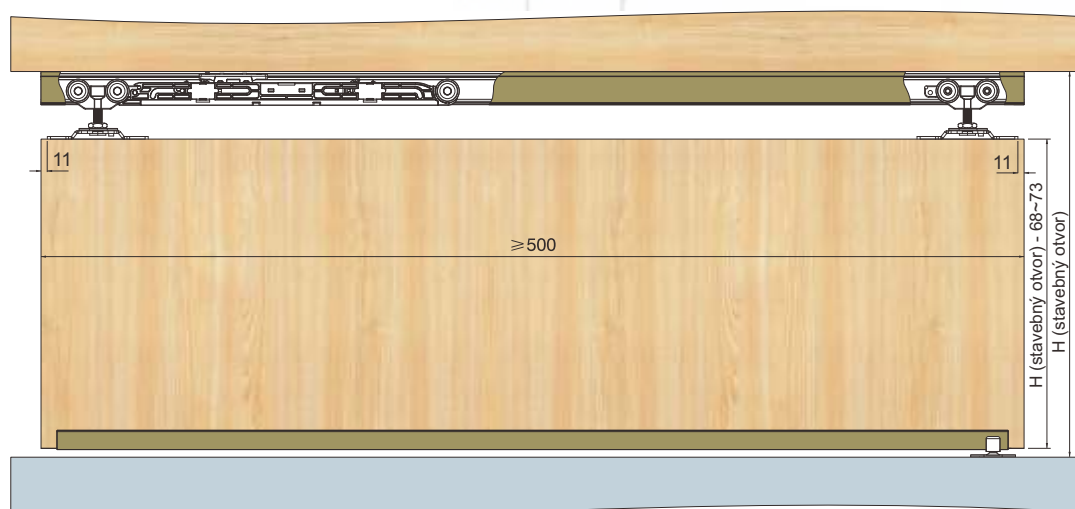

»» **DISoft** »»»»»»»»

www.hasta.sk

HASTA ŽILINA
Bytčianska 814/131
010 03 Žilina - Považský Chlmec
tel.: +421 41 5034110
e-mail: zilina@hasta.sk

HASTA NITRA
Lehota 73
951 36 Lehota
tel.: +421 37 6553841
e-mail: nitra@hasta.sk

HASTA KOŠICE
Napájadlá 5
040 12 Košice
tel.: +421 55 7299911
e-mail: kosice@hasta.sk

HASTA BRATISLAVA
Nádražná 34
900 28 Ivanka pri Dunaji
tel.: +421 2 44649011
e-mail: bratislava@hasta.sk

HASTA OPAVA
Vojanova 139/10
746 01 Opava
tel.: +420 553 654422
e-mail: opava@hasta.cz

HASTA BRNO
Tuřanka 115
627 00 Brno - Slatina
tel.: +420 548 210310
e-mail: brno@hasta.cz

HASTA TEPLICE
Masarykova 124
415 01 Teplice
tel.: +420 733 184389
e-mail: teplice@hasta.cz