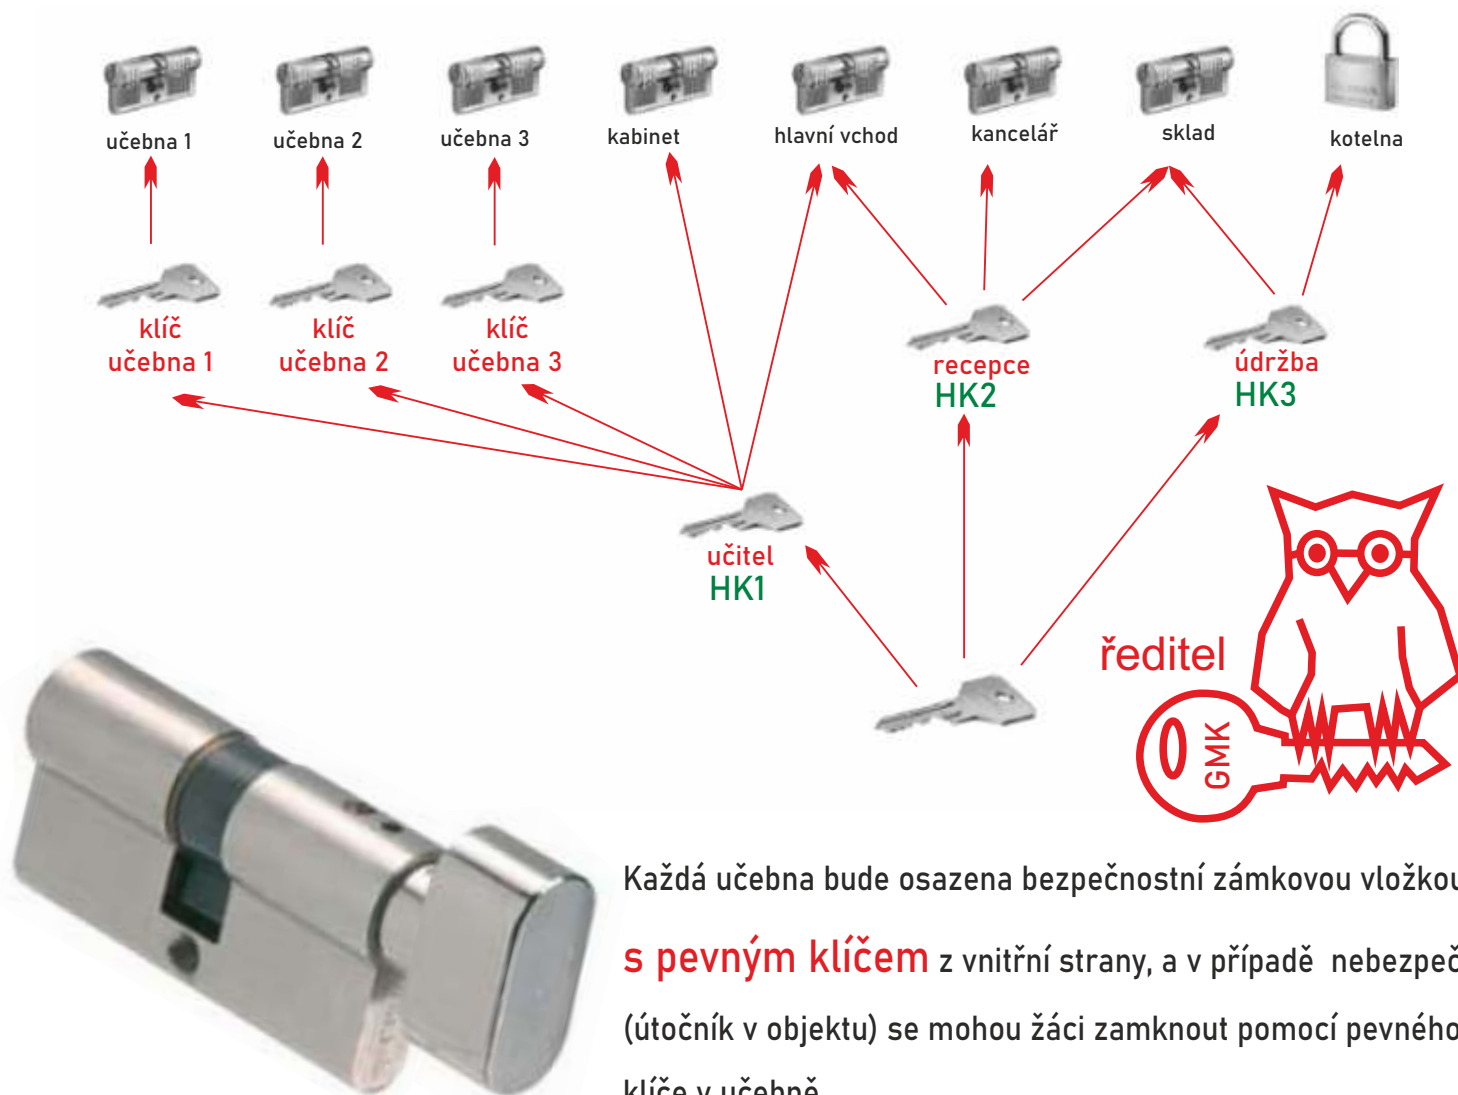

System generálního klíče pro školy

HASTA[®]
VÁŠ KLÍČOVÝ PARTNER

Na základě normy **ČSN 734400**, která vstoupila v platnost **1.7.2016**, vztahující se k bezpečnosti dětí, žáků a studentů ve školách a školských zařízeních Vám nabízíme **SYSTEM GENERÁLNÍHO KLÍČE**.

Každá učebna bude osazena bezpečnostní zámkovou vložkou **s pevným klíčem** z vnitřní strany, a v případě nebezpečí (útočník v objektu) se mohou žáci zamknout pomocí pevného klíče v učebně.

Vložky můžeme vyrobit na společný klíč, učitelé můžou jedním klíčem odemknout všechny učebny i hlavní vstupy do objektu. Dále je vhodné vyrobit **GMK - generální klíč** pro celý objekt, (jedná se o klíč, kterým jdou odemknout všechny dveře v objektu).
Například pro požárníky v zaplombovaném bezpečnostním trezorku.