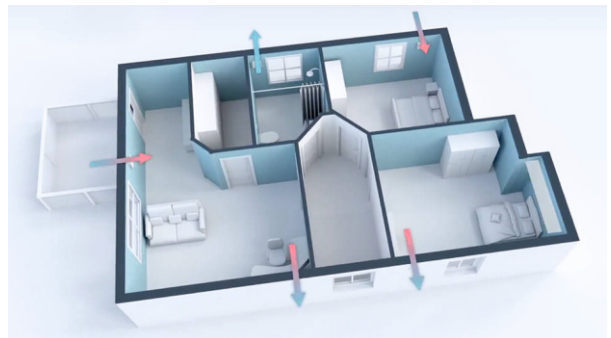

AEROTUBE DD

pasívny s možnosťou použitia uzáveru proti tlaku

AEROTUBE AZ

aktívny s ventilátorom

AEROTUBE WRG smart

so spätným získavaním tepla

Vetráky **AEROTUBE WRG smart** sa dajú jednoducho prepojiť cez **WiFi** do párového režimu, aby si prístroje vzájomne koordinovali svoju prevádzku.

AEROTUBE WRG smart v automatickej prevádzke prispôsobí výkon relatívnej vlhkosti vzduchu. Úsporným spôsobom prevádzky a vysokým spätným získavaním tepla patrí k energeticky najefektívnejším zariadeniam vo svojej triede (A+). Spätné získavanie tepla až 90 %.

Vetrák sa dá použiť v pároch bez dodatočnej kabeľáže, aj medzipriestorovo a ovládať aplikáciou **SIENGENIA Comfort** alebo priamo na zariadení.

Pomocou aplikácie má zariadenie širokú škálu ovládania:

- striedavo privod a odvod vzduchu v minútových aktoch
- režim len privádzania vzduchu do miestnosti
- režim len odvádzania vzduchu z miestnosti
- nastavenie až 5 časových okien/deň
- nastavenie nočného režimu a kúpeľňového režimu
- plynulého nastavenia prietoku vzduchu 7m³ – 45m³
- elektrické alebo manuálne uzatvorenie vetracieho zariadenia