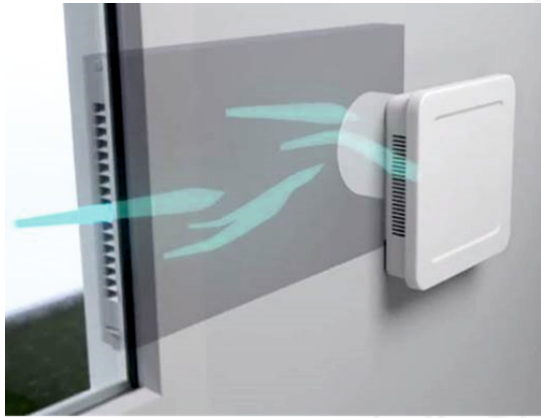

A E R O T U B E

umožňuje flexibilne a jednoducho realizovať projekty s požiadavkami na odvetrávanie miestností. S možnosťou dodatočného dovybavenia systému príslušenstvom a zmeniť tak vetrák z pasívneho na aktívny pomocou ventilátora, poprípade osadením vložky na spätné získavanie tepla.

AEROTUBE DD

pasívny s možnosťou použitia uzáveru proti tlaku

AEROTUBE AZ

aktívny s ventilátorom

AEROTUBE WRG smart

so spätným získavaním tepla

Vetráky **AEROTUBE WRG smart** sa dajú jednoducho prepojiť cez **WiFi** do párového režimu, aby si prístroje vzájomne koordinovali svoju prevádzku.

Vetrák sa dá použiť v pároch bez dodatočnej kabeľáže, aj medzipriestorovo a ovládať aplikáciou **SIENGENIA Comfort** alebo priamo na zariadení.

Pomocou aplikácie má zariadenie širokú škálu ovládania:

- striedavo privod a odvod vzduchu v minútových aktoch
- režim len privádzania vzduchu do miestnosti
- režim len odvádzania vzduchu z miestnosti
- nastavenie až 5 časových okien/deň
- nastavenie nočného režimu a kúpeľňového režimu
- plynulého nastavenia prietoku vzduchu 7m³ – 45m³
- elektrické alebo manuálne uzatvorenie vetracieho zariadenia