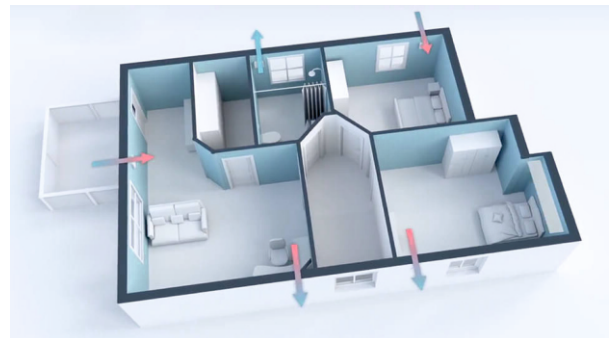

A E R O T U B E

umožňuje flexibilně a jednoduše realizovat projekty s požadavky na odvětrávání místností
S možností dodatečného dovybavení systému příslušenstvím a změnit tak větrák z pasivního na aktivní pomocí ventilátoru, popřípadě osazením vložky na zpětné získávání tepla.

AEROTUBE DD

pasivní s možností
použití uzávěru proti tlaku

AEROTUBE AZ

aktivní s ventilátorem

AEROTUBE WRG smart

se zpětným získáváním tepla

Větráky **AEROTUBE WRG smart** se dají jednoduše propojit přes WIFI do párového režimu, aby si přístroje vzájemně koordinovaly provoz.

AEROTUBE WRG smart v automatickém režimu přizpůsobí výkon relativní vlhkosti vzduchu. Úsporným způsobem provozu a vysokým zpětným získáváním tepla patří k energeticky nejefektivnějším zařízením ve své třídě (A+). Zpětné získávání tepla až 90%.

Větrák se dá použít v páru bez dodatečné kabeláže i v meziprostoru a ovládat aplikací **SIEGENIA Comfort** nebo přímo na zařízení.

Pomocí aplikace má zařízení širokou škálu ovládání:

- střídavě přívod a odvod vzduchu v minutových intervalech
- režim jen přívodu vzduchu do místnosti
- režim jen odvádění vzduchu z místnosti
- nastavení až 5 časových intervalů/den
- nastavení nočního nebo koupelnového režimu
- plynulé nastavení průtoku vzduchu 7m³ - 45m³
- elektrické nebo manuální uzavření větracího zařízení