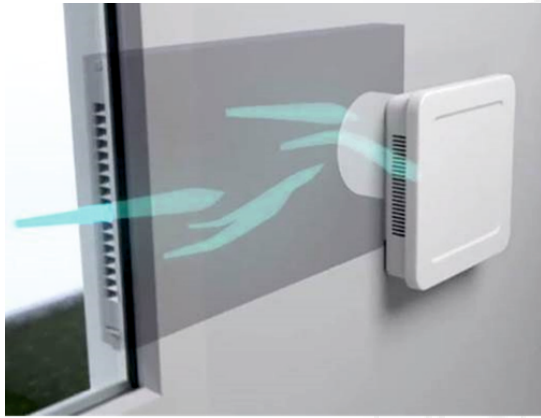

A E R O T U B E

umožňuje flexibilně a jednoduše realizovat projekty s požadavky na odvětrávání místností
S možností dodatečného dovybavení systému příslušenstvím a změnit tak větrák z pasivního na aktivní pomocí ventilátoru, popřípadě osazením vložky na zpětné získávání tepla.

AEROTUBE DD

pasivní s možností
použití uzávěru proti tlaku

AEROTUBE AZ

aktivní s ventilátorem

AEROTUBE WRG smart

se zpětným získáváním tepla

Větráky **AEROTUBE WRG smart** se dají jednoduše propojit přes WIFI do párového režimu, aby si přístroje vzájemně koordinovaly provoz.

AEROTUBE WRG smart v automatickém režimu přizpůsobí výkon relativní vlhkosti vzduchu. Úsporným způsobem provozu a vysokým zpětným získáváním tepla patří k energeticky nejefektivnějším zařízením ve své třídě (A+). Zpětné získávání tepla až 90%.

Větrák se dá použít v páru bez dodatečné kabeláže i v meziprostoru a ovládat aplikací **SIEGENIA Comfort** nebo přímo na zařízení.

Pomocí aplikace má zařízení širokou škálu ovládání:

- střídavě přívod a odvod vzduchu v minutových intervalech
- režim jen přívodu vzduchu do místnosti
- režim jen odvádění vzduchu z místnosti
- nastavení až 5 časových intervalů/den
- nastavení nočního nebo koupelnového režimu
- plynulé nastavení průtoku vzduchu 7m³ - 45m³
- elektrické nebo manuální uzavření větracího zařízení