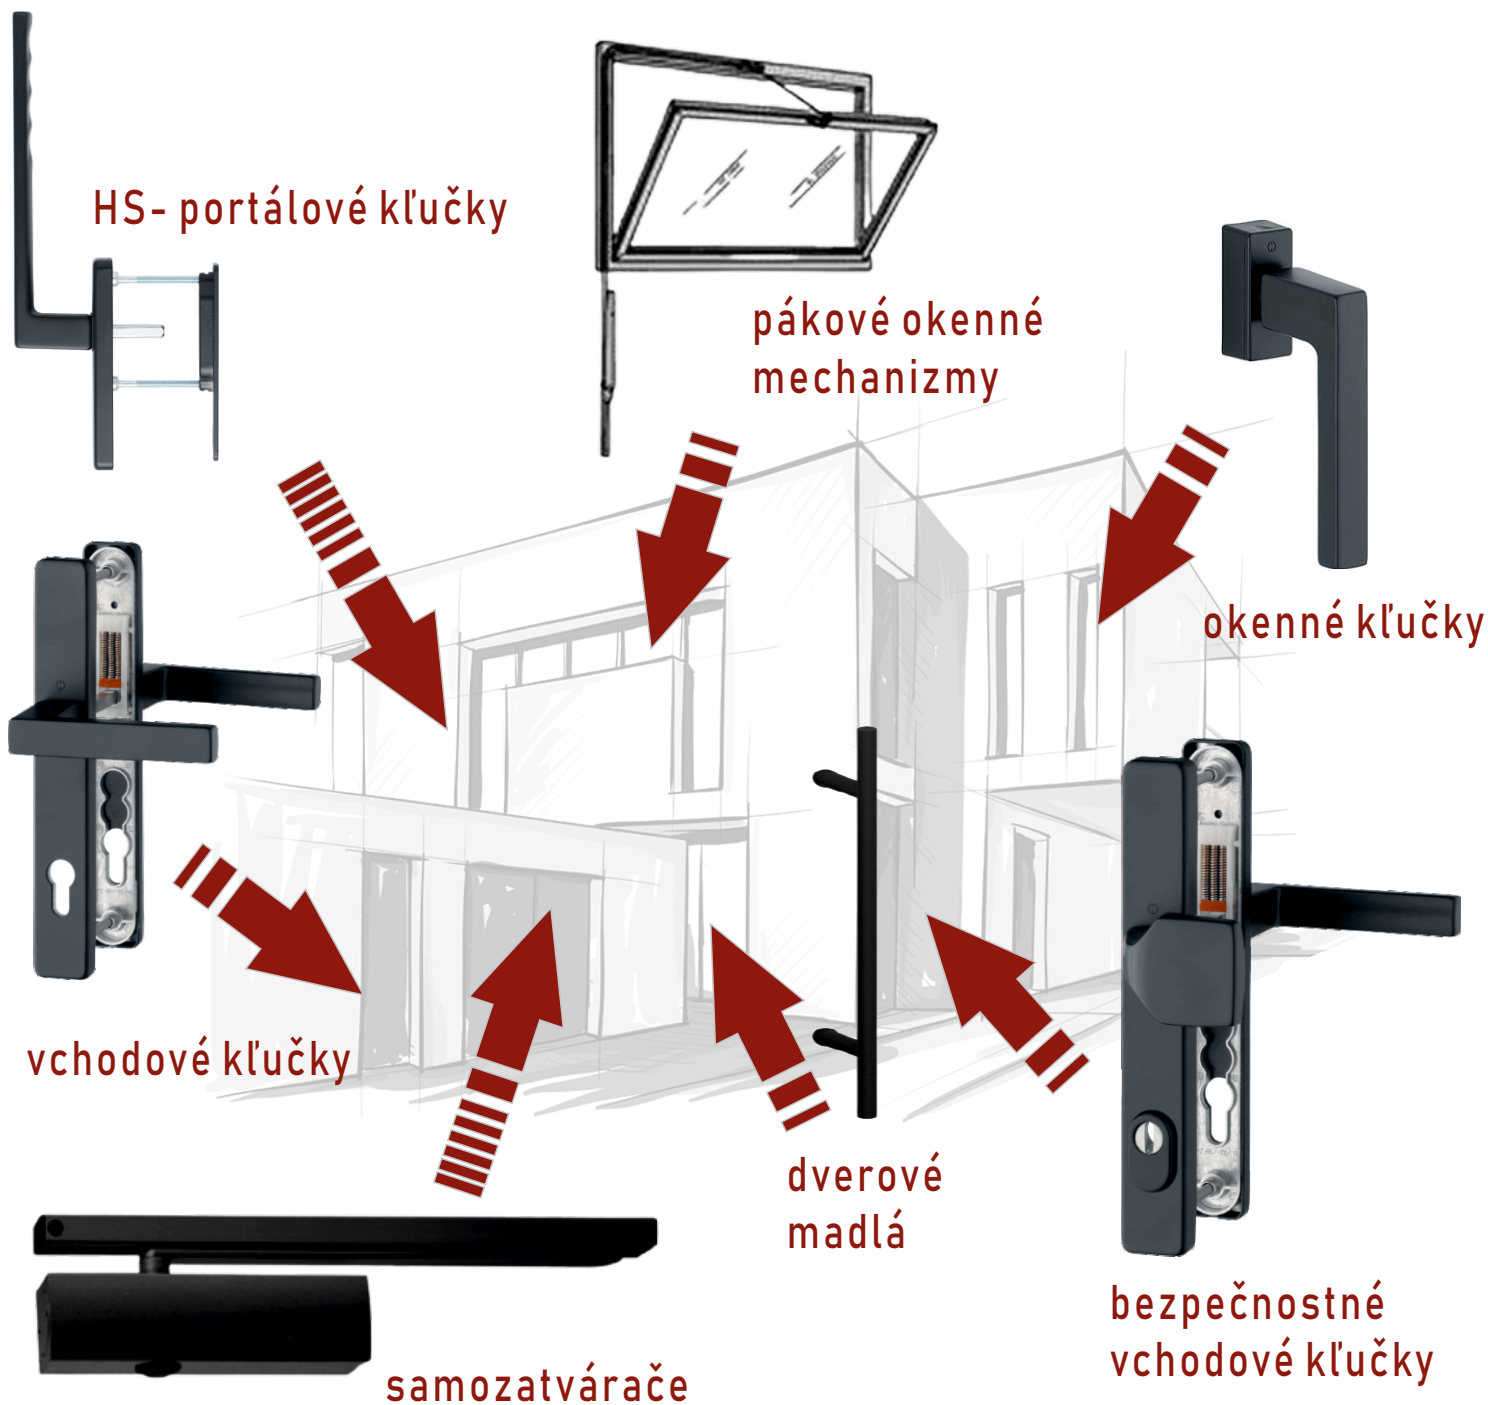

ELEGANCIA

HASTA[®]

VÁŠ KLÚČOVÝ PARTNER

V ČIERNOM

Atraktívna **čierna farba** v modernom **prevedení** na okná, balkóny, HS - portály a vchodové dvere Vášho domu v **zjednotenom designe**.

www.hasta.sk

HASTA ŽILINA
Bytčianska 814/131
010 03 Žilina - Považský Chlmec
tel.: +421 41 5034110
e-mail: zilina@hasta.sk