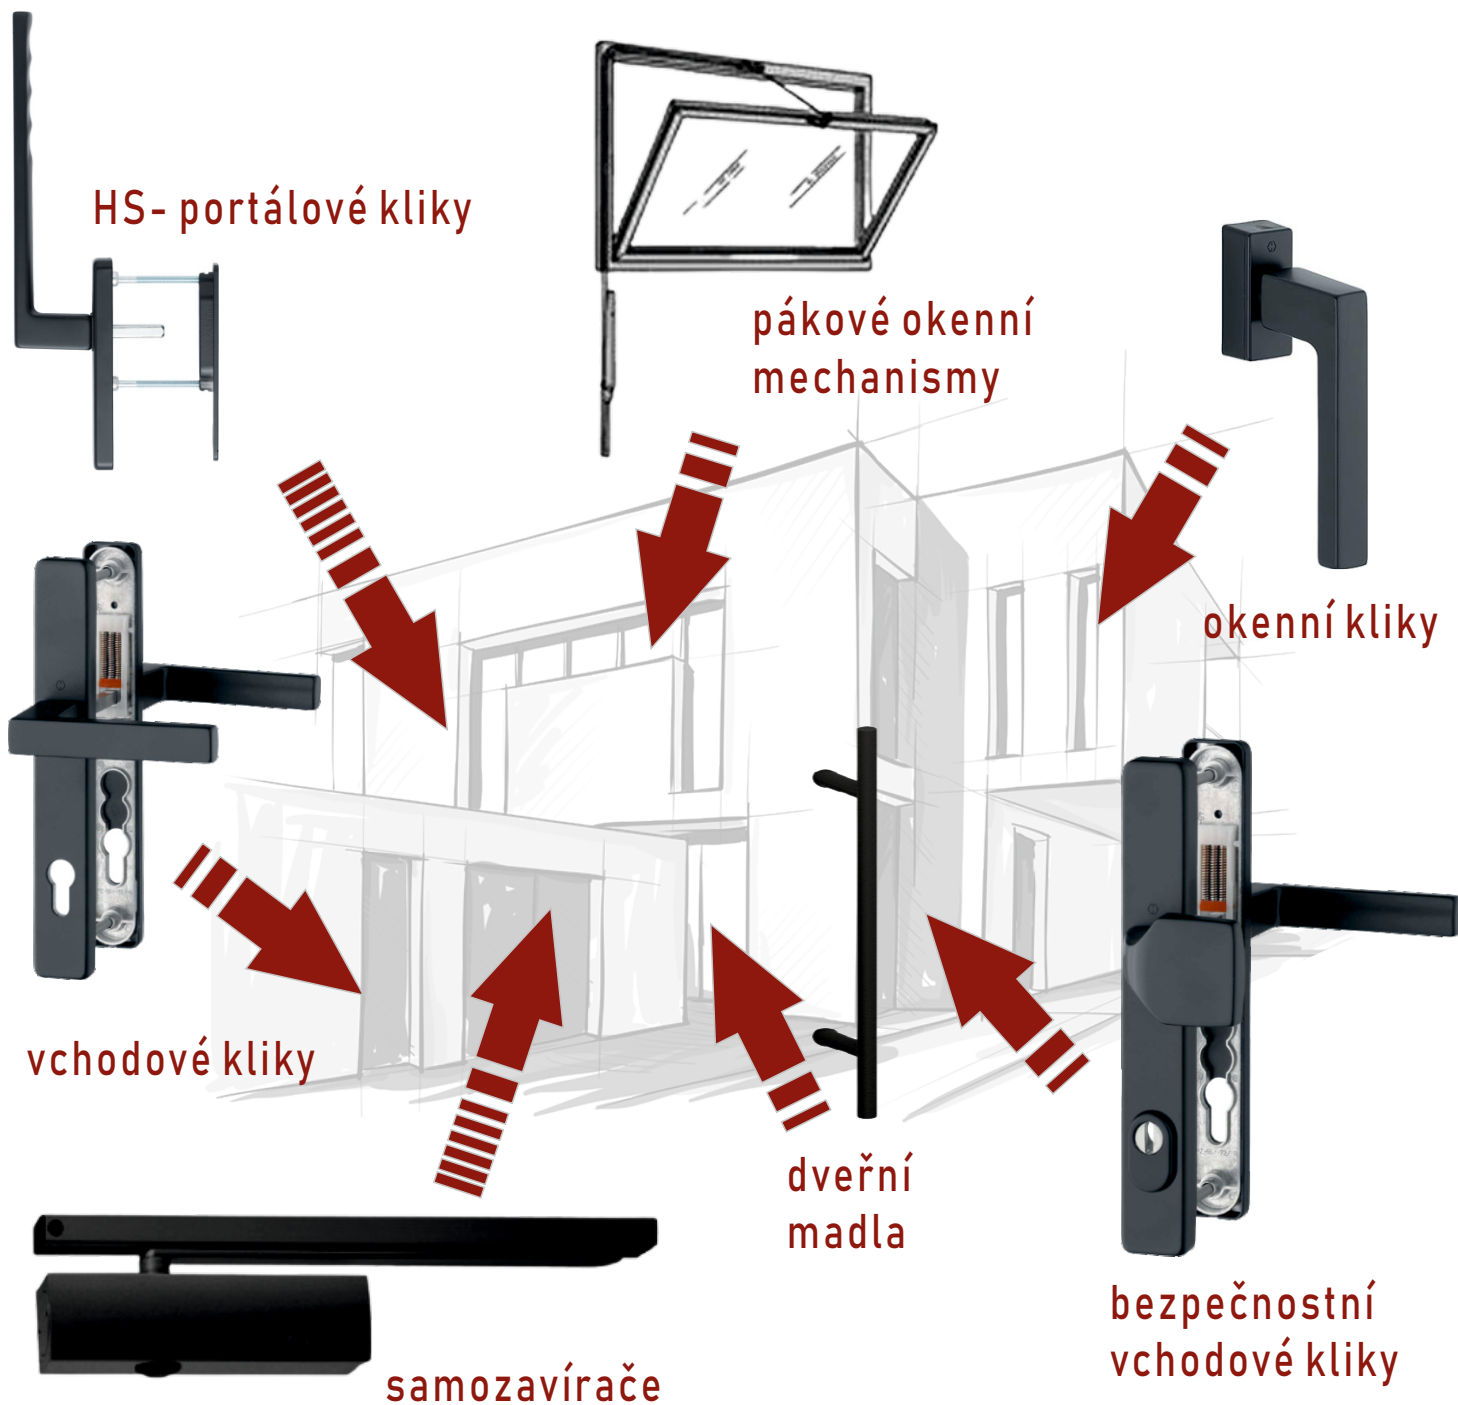

ELEGANCE

HASTA[®]

VÁŠ KLÍČOVÝ PARTNER

V ČERNÉM

Atraktivní **černá matná barva** v moderním provedení pro okna, balkóny, HS-portály a vchodové dveře Vašeho domu v **jednotném designu.**

www.hasta.sk

HASTA ŽILINA
Bytčianska 814/131
010 03 Žilina - Považský Chlmec
tel.: +421 41 5034110
e-mail: zilina@hasta.sk