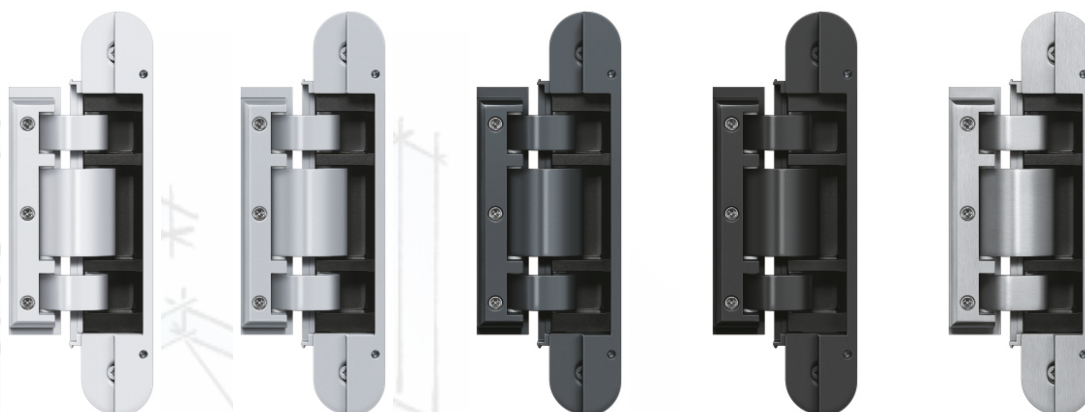

SIMONSWERK TECTUS

TOP záves na sklenené dvere

25 HASTA
VÁŠ KLÚČOVÝ PARTNER
rokov

Technický popis

- záves na presklené dvere 2 D, hrúbka skla 8 - 10 mm
- nosnosť 60 kg alebo 80 kg

- farebné prevedenie: biela - RAL 9016, hliník - F1, tmavosivá - RAL 7022, čierna matná - RAL 9005 a nerez

Možnosti použitia

Presklené interiérové dvere. Nie sú potrebné žiadne otvory do skla, možnosť uzamykať.

Set s uzamykaním

Set bez uzamykania

So závesovým systémom TECTUS pre sklenené dvere vyvinula spoločnosť SIMONSWERK estetické a funkčné riešenie pre integrovanú zapustenú inštaláciu celosklenených dverí. Celosklenené dvere, zárubňa, záves ako aj uzamykací systém sú prvýkrát úplne v rovine, čo je najlepší predpoklad pre minimalistický dizajn v kombinácii s maximálnou priehľadnosťou.