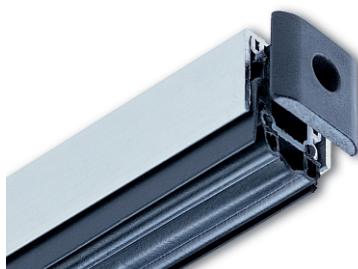

Padacie prahy sú vhodné pre **drevené, plastové a hliníkové dvere**.

Utesnia dvere v spodnej časti automaticky pri uzavretí dverného krídla aj pri **bezbariérovom prahu**.

Rozsah ovládacieho tlačidla je nastaviteľný **3-20 mm**. Zvukový útlm **47dB**

Zapustená montáž pod dvere pomocou vopred namontovaných samorezných skrutiek.

Profil držiaka tesnenia je vybavený **dvojitým pružinovým mechanizmom** s kontrolovaným postupným klesaním na boku ovládacieho tlačidla, čo umožňuje jeho **automatické vyrovnanie** s podlahou.

DA5054

Maximálny zdvih **7 mm**. Tento produkt bol testovaný na **1 000 000** otváraní a zatváraní

DA8003

Maximálny zdvih **11 mm**. Tento produkt bol testovaný na **1 000 000** otváraní a zatváraní

DA7004

Maximálny zdvih **14 mm**. Tento produkt bol testovaný na **1 000 000** otváraní a zatváraní