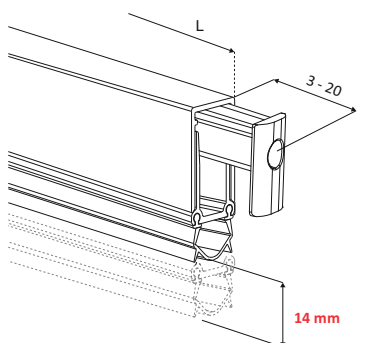

Zapustená montáž pod dvere pomocou vopred namontovaných samorezných skrutiek.

Profil držiaka tesnenia je vybavený **dvojitým pružinovým mechanizmom** s kontrolovaným postupným klesaním na boku ovládacieho tlačidla, čo umožňuje jeho **automatické vyrovnanie** s podlahou.

DA5054

Maximálny zdvih **7 mm**. Tento produkt bol testovaný na **1 000 000** otváraní a zatváraní

DA8003

Maximálny zdvih **11 mm**. Tento produkt bol testovaný na **1 000 000** otváraní a zatváraní

DA7004

Maximálny zdvih **14 mm**. Tento produkt bol testovaný na **1 000 000** otváraní a zatváraní