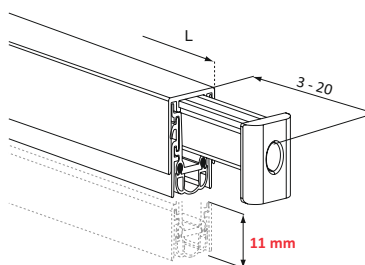

Padacie prahy sú vhodné pre **drevené, plastové a hliníkové dvere**.

Utesnia dvere v spodnej časti automaticky pri uzavretí dverného krídla aj pri **bezbariérovom prahu**.

Rozsah ovládacieho tlačidla je nastaviteľný **3-20 mm**. Zvukový útlm **47dB**

Zapustená montáž pod dvere pomocou vopred namontovaných samorezných skrutiek.

Profil držiaka tesnenia je vybavený **dvojitým pružinovým mechanizmom** s kontrolovaným postupným klesaním na boku ovládacieho tlačidla, čo umožňuje jeho **automatické vyrovnanie** s podlahou.

DA5054

Maximálny zdvih **7 mm**. Tento produkt bol testovaný na **1 000 000** otváraní a zatváraní

DA8003

Maximálny zdvih **11 mm**. Tento produkt bol testovaný na **1 000 000** otváraní a zatváraní

DA7004

Maximálny zdvih **14 mm**. Tento produkt bol testovaný na **1 000 000** otváraní a zatváraní