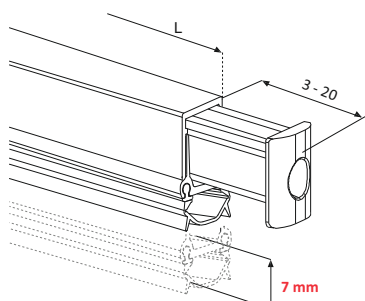

Padacie prahy sú vhodné pre **drevené, plastové a hliníkové dvere**.

Utesnia dvere v spodnej časti automaticky pri uzavretí dverného krídla aj pri **bezbariérovom prahu**.

Rozsah ovládacieho tlačidla je nastaviteľný **3-20 mm**. Zvukový útlm **47dB**

Zapustená montáž pod dvere pomocou vopred namontovaných samorezných skrutiek.

Profil držiaka tesnenia je vybavený **dvojitým pružinovým mechanizmom** s kontrolovaným postupným klesaním na boku ovládacieho tlačidla, čo umožňuje jeho **automatické vyrovnanie** s podlahou.

DA5054

Maximálny zdvih **7 mm**. Tento produkt bol testovaný na **1 000 000** otváraní a zatváraní

DA8003

Maximálny zdvih **11 mm**. Tento produkt bol testovaný na **1 000 000** otváraní a zatváraní

DA7004

Maximálny zdvih **14 mm**. Tento produkt bol testovaný na **1 000 000** otváraní a zatváraní