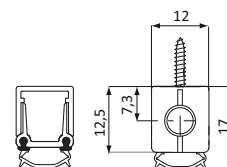

Zapustená montáž pod dvere pomocou vopred namontovaných samorezných skrutiek.

Profil držiaka tesnenia je vybavený **dvojitým pružinovým mechanizmom** s kontrolovaným postupným klesaním na boku ovládacieho tlačidla, čo umožňuje jeho **automatické vyrovnanie** s podlahou.

DA5054

Maximálny zdvih **7 mm**. Tento produkt bol testovaný na **1 000 000** otváraní a zatváraní

DA8003

Maximálny zdvih **11 mm**. Tento produkt bol testovaný na **1 000 000** otváraní a zatváraní

DA7004

Maximálny zdvih **14 mm**. Tento produkt bol testovaný na **1 000 000** otváraní a zatváraní