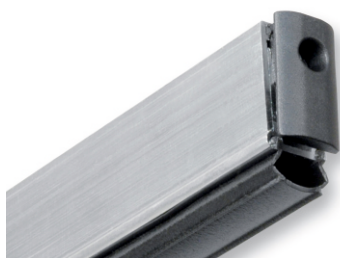

Padacie prahy sú vhodné pre **drevené, plastové a hliníkové dvere**.

Utesnia dvere v spodnej časti automaticky pri uzavretí dverného krídla aj pri **bezbariérovom prahu**.

Rozsah ovládacieho tlačidla je nastaviteľný **3-20 mm**. Zvukový útlm **47dB**

Zapustená montáž pod dvere pomocou vopred namontovaných samorezných skrutiek.

Profil držiaka tesnenia je vybavený **dvojitým pružinovým mechanizmom** s kontrolovaným postupným klesaním na boku ovládacieho tlačidla, čo umožňuje jeho **automatické vyrovnanie** s podlahou.

DA5054

Maximálny zdvih **7 mm**. Tento produkt bol testovaný na **1 000 000** otváraní a zatváraní

DA8003

Maximálny zdvih **11 mm**. Tento produkt bol testovaný na **1 000 000** otváraní a zatváraní

DA7004

Maximálny zdvih **14 mm**. Tento produkt bol testovaný na **1 000 000** otváraní a zatváraní