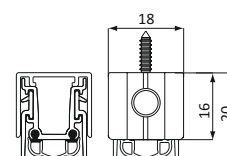

Zapustená montáž pod dvere pomocou vopred namontovaných samorezných skrutiek.

Profil držiaka tesnenia je vybavený **dvojitým pružinovým mechanizmom** s kontrolovaným postupným klesaním na boku ovládacieho tlačidla, čo umožňuje jeho **automatické vyrovnanie** s podlahou.

DA5054

Maximálny zdvih **7 mm**. Tento produkt bol testovaný na **1 000 000** otváraní a zatváraní

DA8003

Maximálny zdvih **11 mm**. Tento produkt bol testovaný na **1 000 000** otváraní a zatváraní

DA7004

Maximálny zdvih **14 mm**. Tento produkt bol testovaný na **1 000 000** otváraní a zatváraní