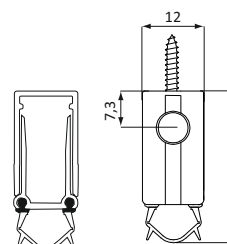

Zapustená montáž pod dvere pomocou vopred namontovaných samorezných skrutiek.

Profil držiaka tesnenia je vybavený **dvojitým pružinovým mechanizmom** s kontrolovaným postupným klesaním na boku ovládacieho tlačidla, čo umožňuje jeho **automatické vyrovnanie** s podlahou.

DA5054

Maximálny zdvih **7 mm**. Tento produkt bol testovaný na **1 000 000** otváraní a zatváraní

DA8003

Maximálny zdvih **11 mm**. Tento produkt bol testovaný na **1 000 000** otváraní a zatváraní

DA7004

Maximálny zdvih **14 mm**. Tento produkt bol testovaný na **1 000 000** otváraní a zatváraní