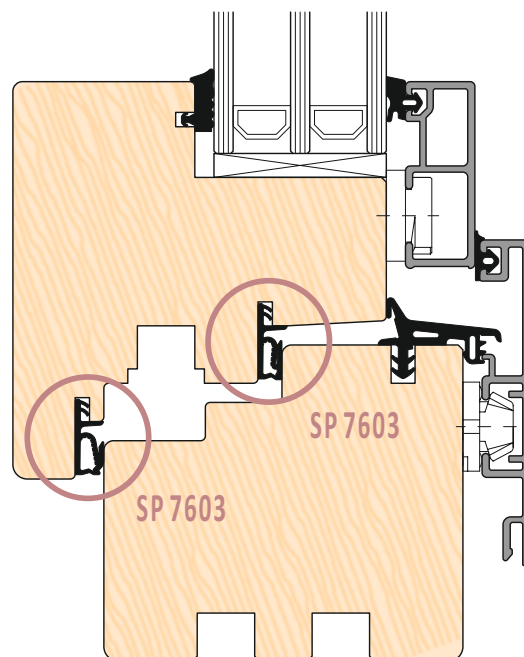

DEVENTER SP 7603

S tesnením **DEVENTER SP 7603** vyriešite elegantne vnútorné aj prídavné tesnenie. Doporučené použiť hlavne na okná so skrytým kovaním z dôvodu zmeny osi otáčania krídla posunutá smerom do falzu okna.

DEVENTER SP 7610

Tesnenie typu SP – je z **TERMOPLASTICKÉHO ELASTOMERU** s vynikajúcimi vlastnosťami, pre optimálne zvukovoizolačné hodnoty. Vyznačuje sa výbornou elasticitou pri nízkych teplotách. Vďaka uzavretej mikropene, ktorá zabezpečí komfortnejší uzatvárací tlak, je nenasiakavá, na rozdiel od tesnení s molitanom, ktoré spôsobujú pliesne v zastrihnutých spojoch.

DEVENTER S 7583a

Tesnenie typu S – je z **TERMOPLASTOVÉHO ELASTOMERU** s vynikajúcimi mechanickými a termickými vlastnosťami, odolné proti starnutiu, poveternostným podmienkam, UV, ozónu. Znašajú sa s vodou riediteľným akrylátovým lakom a konzervačnými látkami, ktoré obsahujú rozpúšťadlá.