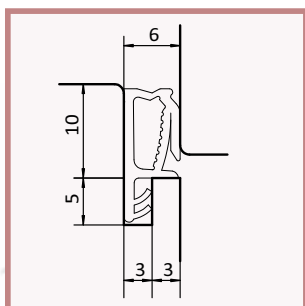

DEVENTER SP 7603

S tesnením **DEVENTER SP 7603** vyriešite elegantne vnútorné aj prídavné tesnenie. Doporučené použiť hlavne na okná so skrytým kovaním z dôvodu zmeny osi otáčania krídla posunutá smerom do falzu okna.

DEVENTER SP 7610

Tesnenie typu SP – je z **TERMOPLASTICKÉHO ELASTOMERU** s vynikajúcimi vlastnosťami, pre optimálne zvukovoizolačné hodnoty. Vyznačuje sa výbornou elasticitou pri nízkych teplotách. Vďaka uzavretej mikropene, ktorá zabezpečí komfortnejší uzatvárací tlak, je nenasiakavá, na rozdiel od tesnení s molitanom, ktoré spôsobujú pliesne v zastrihnutých spojoch.

DEVENTER S 7583a

Tesnenie typu S – je z **TERMOPLASTOVÉHO ELASTOMERU** s vynikajúcimi mechanickými a termickými vlastnosťami, odolné proti starnutiu, poveternostným podmienkam, UV, ozónu. Znašajú sa s vodou riediteľným akrylátovým lakom a konzervačnými látkami, ktoré obsahujú rozpúšťadlá.