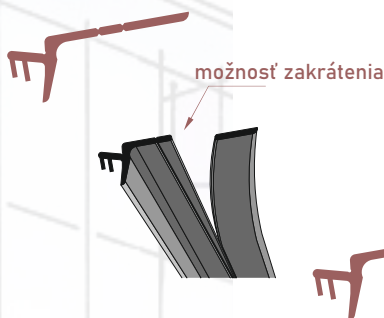

DEVENTER SP 7603

S tesnením **DEVENTER SP 7603** vyriešite elegantne vnútorné aj prídavné tesnenie. Doporučené použiť hlavne na okná so skrytým kovaním z dôvodu zmeny osi otáčania krídla posunutá smerom do falzu okna.

DEVENTER SP 7610

Tesnenie typu SP – je z **TERMOPLASTICKÉHO ELASTOMERU** s vynikajúcimi vlastnosťami, pre optimálne zvukovoizolačné hodnoty. Vyznačuje sa výbornou elasticitou pri nízkych teplotách. Vďaka uzavretej mikropene, ktorá zabezpečí komfortnejší uzatvárací tlak, je nenasiakavá, na rozdiel od tesnení s molitanom, ktoré spôsobujú pliesne v zastrihnutých spojoch.

DEVENTER S 7583a

Tesnenie typu S – je z **TERMOPLASTOVÉHO ELASTOMERU** s vynikajúcimi mechanickými a termickými vlastnosťami, odolné proti starnutiu, poveternostným podmienkam, UV, ozónu. Znašajú sa s vodou riediteľným akrylátovým lakom a konzervačnými látkami, ktoré obsahujú rozpúšťadlá.