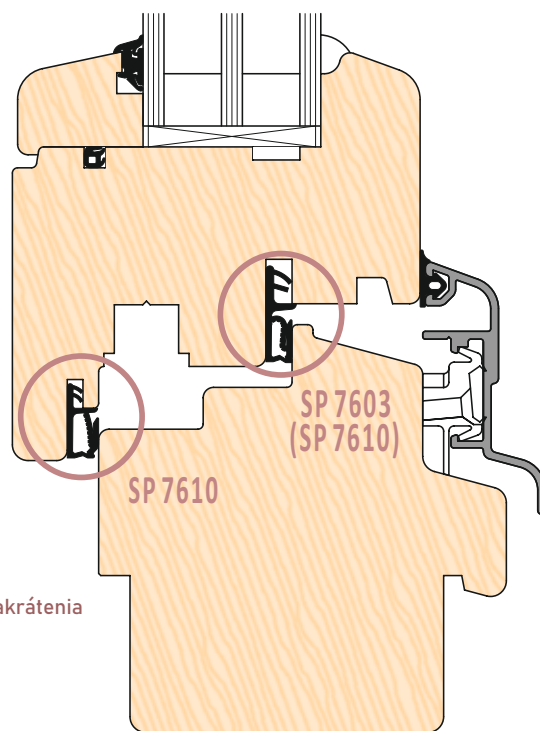

DEVENTER SP 7603

S tesnením **DEVENTER SP 7603** vyriešite elegantne vnútorné aj prídavné tesnenie. Doporučené použiť hlavne na okná so skrytým kovaním z dôvodu zmeny osi otáčania krídla posunutá smerom do falzu okna.

DEVENTER SP 7610

Tesnenie typu SP – je z **TERMOPLASTICKÉHO ELASTOMERU** s vynikajúcimi vlastnosťami, pre optimálne zvukovoizolačné hodnoty. Vyznačuje sa výbornou elasticitou pri nízkych teplotách. Vďaka uzavretej mikropene, ktorá zabezpečí komfortnejší uzatvárací tlak, je nenasiakavá, na rozdiel od tesnení s molitanom, ktoré spôsobujú pliesne v zastrihnutých spojoch.

DEVENTER S 7583a

Tesnenie typu S – je z **TERMOPLASTOVÉHO ELASTOMERU** s vynikajúcimi mechanickými a termickými vlastnosťami, odolné proti starnutiu, poveternostným podmienkam, UV, ozónu. Znašajú sa s vodou riediteľným akrylátovým lakom a konzervačnými látkami, ktoré obsahujú rozpúšťadlá.