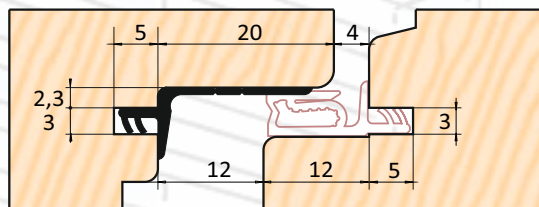

DEVENTER SP 7603

S tesnením **DEVENTER SP 7603** vyriešite elegantne vnútorné aj prídavné tesnenie. Doporučené použiť hlavne na okná so skrytým kovaním z dôvodu zmeny osi otáčania krídla posunutá smerom do falzu okna.

DEVENTER SP 7610

Tesnenie typu SP – je z **TERMOPLASTICKÉHO ELASTOMERU** s vynikajúcimi vlastnosťami, pre optimálne zvukovoizolačné hodnoty. Vyznačuje sa výbornou elasticitou pri nízkych teplotách. Vďaka uzavretej mikropene, ktorá zabezpečí komfortnejší uzatvárací tlak, je nenasiakavá, na rozdiel od tesnení s molitanom, ktoré spôsobujú pliesne v zastrihnutých spojoch.

DEVENTER S 7583a

Tesnenie typu S – je z **TERMOPLASTOVÉHO ELASTOMERU** s vynikajúcimi mechanickými a termickými vlastnosťami, odolné proti starnutiu, poveternostným podmienkam, UV, ozónu. Znašajú sa s vodou riediteľným akrylátovým lakom a konzervačnými látkami, ktoré obsahujú rozpúšťadlá.