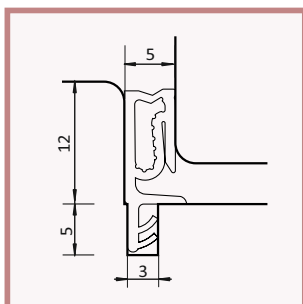

DEVENTER SP 7603

S tesnením **DEVENTER SP 7603** vyriešite elegantne vnútorné aj prídavné tesnenie. Doporučené použiť hlavne na okná so skrytým kovaním z dôvodu zmeny osi otáčania krídla posunutá smerom do falzu okna.

DEVENTER SP 7610

Tesnenie typu SP – je z **TERMOPLASTICKÉHO ELASTOMERU** s vynikajúcimi vlastnosťami, pre optimálne zvukovoizolačné hodnoty. Vyznačuje sa výbornou elasticitou pri nízkych teplotách. Vďaka uzavretej mikropene, ktorá zabezpečí komfortnejší uzatvárací tlak, je nenasiakavá, na rozdiel od tesnení s molitanom, ktoré spôsobujú pliesne v zastrihnutých spojoch.

DEVENTER S 7583a

Tesnenie typu S – je z **TERMOPLASTOVÉHO ELASTOMERU** s vynikajúcimi mechanickými a termickými vlastnosťami, odolné proti starnutiu, poveternostným podmienkam, UV, ozónu. Znašajú sa s vodou riediteľným akrylátovým lakom a konzervačnými látkami, ktoré obsahujú rozpúšťadlá.