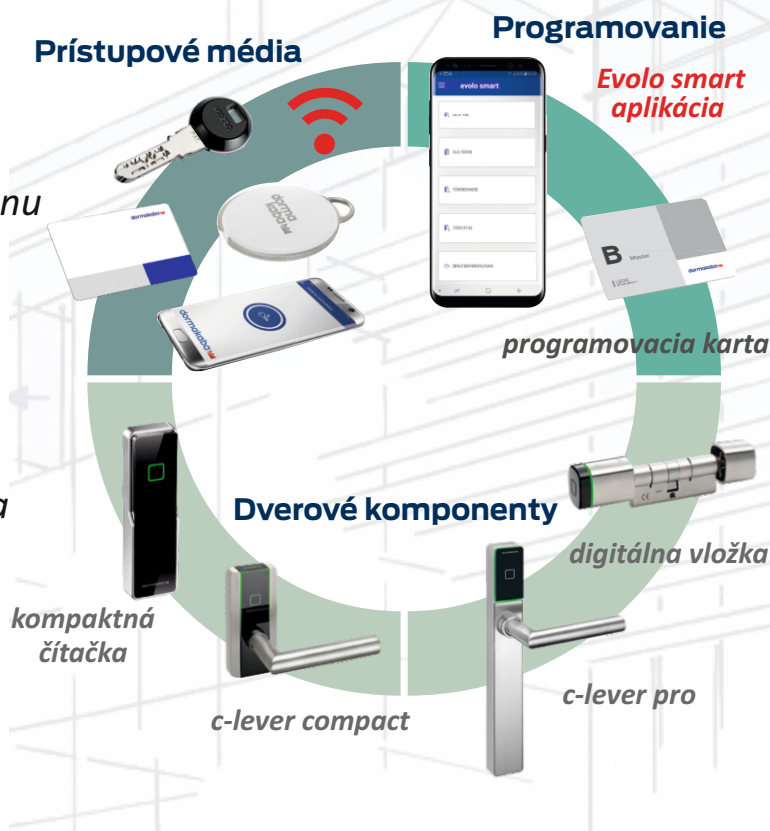

Riešenia pre rodinné domy a byty

EVOL SMART

25
65
25
05
12
HASTA
VÁŠ KLÚČOVÝ PARTNER
rokov

Digitálny prístupový systém pre rodinné domy a byty, Airbnb s jednoduchým ovládaním pomocou mobilného telefónu alebo čipu.

Funkcie:

- maximálne 50 užívateľov
- rýchle a jednoduché programovanie prístupových médií pomocou smartphonu
- časovo omedzené prístupové práva
- kontrola udalostí prístupu
- prístupové média:
karta, privesok alebo smartphone
- virtuálny kľúč, ktorý je možné zaslať aj formou mms správy pre iného užívateľa

Výhody:

- žiadna elektroinštalácia
- moderný dizajn
- bezkontaktné karty

Nie je nutné pripojenie k internetu, systém pracuje lokálne

Evol smart je aplikácia pre Android a iOS stiahnuteľná zdarma

www.hasta.sk