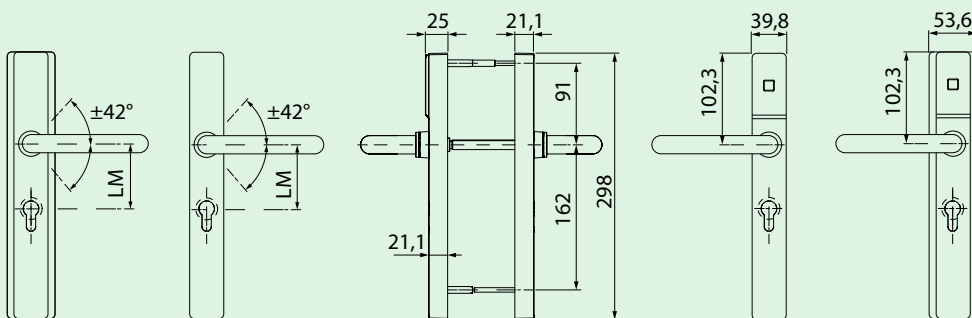

Riešenia pre rodinné domy a byty

C-LEVER PRO

25
65
25
05
12
HASTA
VÁŠ KLÚČOVÝ PARTNER
25 rokov

Prepracovaný dizajn

Dvere môžete ľahko ovládať: prívieskom na kľúče, kartou, kľúčom s RFID alebo inteligentným telefónom. Po predložení vášho prístupového média sa objaví zelený signál jednotky digitálneho osvetlenia a dvere môžete otvoriť pomocou kľučky ako obvykle.

Funkcie:

Softvér zariadenia podporuje všetky systémové riešenia DormaKaba, medzi jeho funkcie tiež patrí:

- počet prístupových médií:- s povoleným zoznamom až 4 000 s CardLink alebo AoC prakticky neobmedzený
- interné hodiny a konfigurovateľné časové profily
- časovo obmedzené pridelenie prístupových práv (validácia)
- uloženie posledných 2 000 udalostí (je možné deaktivovať)
- možnosť programovania Master kartou

Výhody:

- žiadna elektroinštalácia
- moderný dizajn, bezpečnosť
- bezkontaktné karty
- nie je nutné pripojenie k internetu, systém pracuje lokálne

dormakaba

www.hasta.sk

HASTA ŽILINA
Bytčianska 814/131
010 03 Žilina - Považský Chlmec
tel.: +421 41 50 34 111
e-mail: zilina@hasta.sk

HASTA NITRA
Lehota 73
951 36 Lehota
tel.: +421 37 65 53 841
e-mail: nitra@hasta.sk

HASTA KOŠICE
Napájadlá 5
040 12 Košice
tel.: +421 55 72 99 911
e-mail: kosice@hasta.sk

HASTA BRATISLAVA
Nádražná 34
900 28 Ivanka pri Dunaji
tel.: +421 2 44 649 011
e-mail: bratislva@hasta.sk

HASTA OPAVA
Vojanova 139/10
746 01 Opava
tel.: +420 553 654 422
e-mail: opava@hasta.cz

HASTA BRNO
Tuřanka 115
627 00 Brno - Slatina
tel.: +420 548 210 310
e-mail: brno@hasta.cz

HASTA TEPLICE
Masarykova 682/115
415 01 Teplice
tel.: +420 733 184 389
e-mail: teplice@hasta.cz

HASTA PRAHA
Vrbova 1427/19
147 00 Praha 4 - Braník
tel.: +420 739 456 782
e-mail: praha@hasta.cz