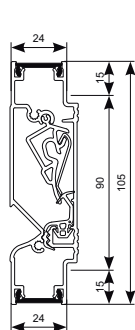

THM90TR EVO

HASTA®

VÁŠ KLÍČOVÝ PARTNER

- úplne plochý vetrák ideálny pre použitie do: posuvných, zlamovacích dverí, pevných zasklení a zimných záhrad
- vhodný do plastových, drevených a AL profilov
- s prerušeným tepelným mostom
- THM90EVO zabezpečí bezprievanové vetranie
- povrchová úprava RAL9016 a RAL 8019
- ostatné RAL na objednávku