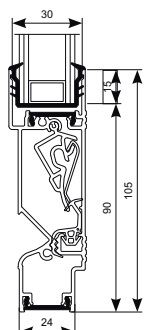

THM90PB EVO