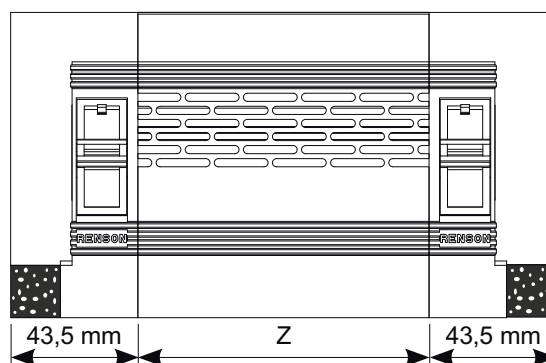

THM90 EVO - určený pre napojenie nad sklo
 THM90PB EVO - určený pre napojenie pod sklo
 THM90TR EVO - určený pre zabudovanie v ráme

Objemový prietok vzduchu pri spáde 2 Pa	50 m ³ /h/m
Útlm zvuku D _{n,e,w} (C;Ctr) v otvorenom stave	26 dB
Útlm zvuku D _{n,e,w} (C;Ctr) v zatvorenom stave	45 dB
Nastavenie klapky pre vetranie	5 stupňov
Súčiniteľ prestupu tepla U	3,8 W/(m ² K)
Odolnosť voči prieniku vody v zatvoreno stave do	650 Pa
Odolnosť voči prieniku vody v otvorenom stave do	100 Pa
Odpočet z výšky skla pri napojení na sklo	90 mm
Výška pri osadení do rámu THM90TREVO	105 mm
Hrúbka skla a profilu pre zasklenie	24 mm
Doporučená max. dĺžka	2500 mm
Vyhotovenie podľa požadovaného rozmeru alebo v 6m dĺžkach	
Ovládanie - ručný regulátor, ovládacia tyč, šnúrka, motor	