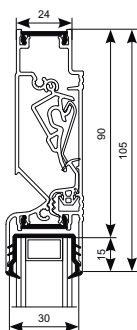

SAMOREGULAČNÝ KLAPKOVÝ VETRÁK

Creating healthy spaces

THM90 EVO / THM90PB EVO / THM90TR EVO

THM90 EVO

HASTA®

VÁŠ KLÍČOVÝ PARTNER

- úplne plochý vetrák ideálny pre použitie do: posuvných, zlamovacích dverí, pevných zasklení a zimných záhrad
- vhodný do plastových, drevených a AL profilov
- s prerušeným tepelným mostom
- THM90EVO zabezpečí bezprievanové vetranie
- povrchová úprava RAL9016 a RAL 8019
- ostatné RAL na objednávku

THM90 EVO - určený pre napojenie nad sklo
THM90PB EVO - určený pre napojenie pod sklo
THM90TR EVO - určený pre zabudovanie v ráme

Objemový prietok vzduchu pri spáde 2 Pa	50 m³/h/m
Útlm zvuku D_{n,e,w} (C;Ctr) v otvorenom stave	26 dB
Útlm zvuku D_{n,e,w} (C;Ctr) v zatvorenom stave	45 dB
Nastavenie klapky pre vetranie	5 stupňov
Súčiniteľ prestupu tepla U	3,8 W/(m²K)
Odolnosť voči prieniku vody v zatvoreno stave do	650 Pa
Odolnosť voči prieniku vody v otvorenom stave do	100 Pa
Odpočet z výšky skla pri napojení na sklo	90 mm
Výška pri osadení do rámu THM90TREVO	105 mm
Hrúbka skla a profilu pre zasklenie	24 mm
Doporučená max. dĺžka	2500 mm
Vyhotovenie podľa požadovaného rozmeru alebo v 6m dĺžkach	
Ovládanie - ručný regulátor, ovládacia tyč, šnúrka, motor	

www.hasta.sk

www.hasta.cz

HASTA ŽILINA
Bytčianska 814/131
010 03 Žilina - Považský Chlmec
Slovenská republika
tel.: +421 41 5034 111
fax: +421 41 5034 112
e-mail: zilina@hasta.sk

HASTA NITRA
Lehota 73
951 36 Lehota
Slovenská republika
tel.: +421 37 6553 841
fax: +421 37 6553 842
e-mail: nitra@hasta.sk

HASTA KOŠICE
Napájadlá 5
040 12 Košice
Slovenská republika
tel.: +421 55 7299 911
fax: +421 55 7299 912
e-mail: kosice@hasta.sk

HASTA BRATISLAVA
Nádražná 34
900 28 Ivanka pri Dunaji
Slovenská republika
tel.: +421 2 4464 9011
fax: +421 2 4464 9012
e-mail: bratislava@hasta.sk