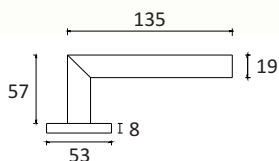

ALSEK

model: **DIS JH027**

prevedenie: kľučka-kľučka

**NOVINKA
v
ponuke**