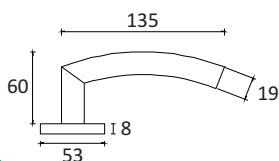

Nerezové interiérové kľučky

DECENTIS

HASTA®
VÁŠ KLÚČOVÝ PARTNER

AGMA

model: DIS JQ005

prevedenie: kľučka-kľučka