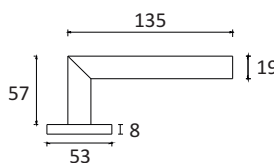

AMUR

model: **DIS JH004**

prevedenie: kľučka-kľučka