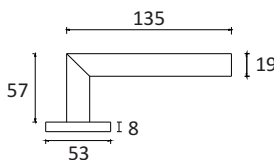

ALDAN

model: **DIS JH007**

prevedenie: kľučka-kľučka