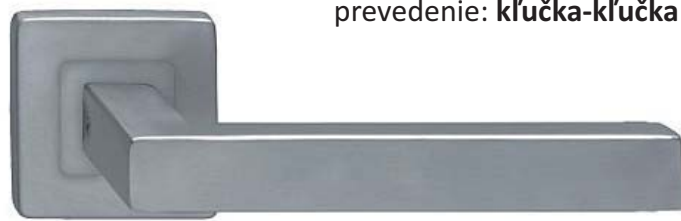

Nerezové interiérové kľučky

DECENTIS

HASTA[®]
VÁŠ KLÚČOVÝ PARTNER

AGMA

model: DIS JQ005

prevedenie: kľučka-kľučka

ARGUN

model: DIS JQ033

prevedenie: kľučka-kľučka

model: DIS JH028

prevedenie: guľa

model: DIS JH032

prevedenie: guľa

NOVINKA
v
ponuke

okružla pre DIS JH

ukážka rozety pre WC zámok