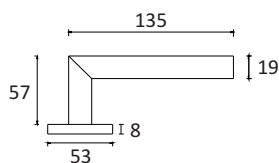

Nerezové interiérové kľučky

DECENTIS

HASTA®
VÁŠ KLÚČOVÝ PARTNER

ASTORIA

model: **DIS JH002**

prevedenie: kľučka-kľučka

**NOVINKA
v
ponuke**