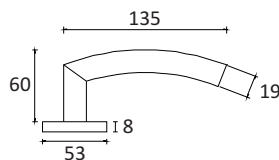

ARADE

model: **DIS JH005**

prevedenie: kľučka-kľučka