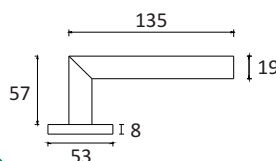

ARGUN

model: DIS JQ033

prevedenie: kľučka-kľučka

model: DIS JH028

prevedenie: guľa