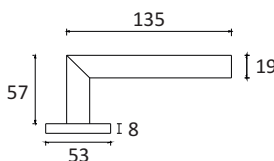

ARROW

model: **DIS JH034**

prevedenie: kľučka-kľučka

**NOVINKA
v
ponuke**

www.hasta.sk

www.hasta.cz

HASTA ŽILINA
Bytčianska 814/131
010 03 Žilina - Považský Chlmec
Slovenská republika
tel.: +421 41 5034 111
fax: +421 41 5034 112
e-mail: zilina@hasta.sk

HASTA NITRA
Lehota 73
951 36 Lehota
Slovenská republika
tel.: +421 37 6553 841
fax: +421 37 6553 842
e-mail: nitra@hasta.sk

HASTA KOŠICE
Napájadlá 5
040 12 Košice
Slovenská republika
tel.: +421 55 7299 911
fax: +421 55 7299 912
e-mail: kosice@hasta.sk

HASTA BRATISLAVA
Nádražná 34
900 28 Ivanka pri Dunaji
Slovenská republika
tel.: +421 2 4464 9011
fax: +421 2 4464 9012
e-mail: bratislava@hasta.sk

HASTA OPAVA
U Panského dvora 2
746 01 Opava
Česká republika
tel.: +420 553 654 422
fax: +420 553 654 424
e-mail: opava@hasta.cz

HASTA BRNO
Tuřanka 115
627 00 Brno - Slatina
Česká republika
tel.: +420 548 210 310
fax: +420 548 211 330
e-mail: brno@hasta.cz