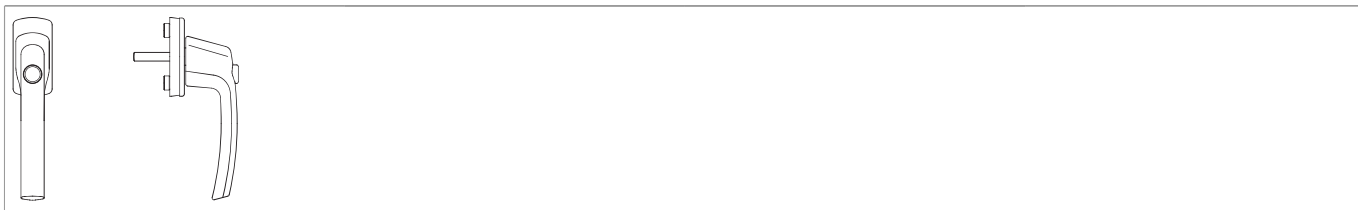

58875 - Fenstergriff Tresor Sperrknopf Nocken 10/12 mit Stift 35 Silber

Technische Zeichnung

							
Silber	58	32	35	7	lackiert	10	58875