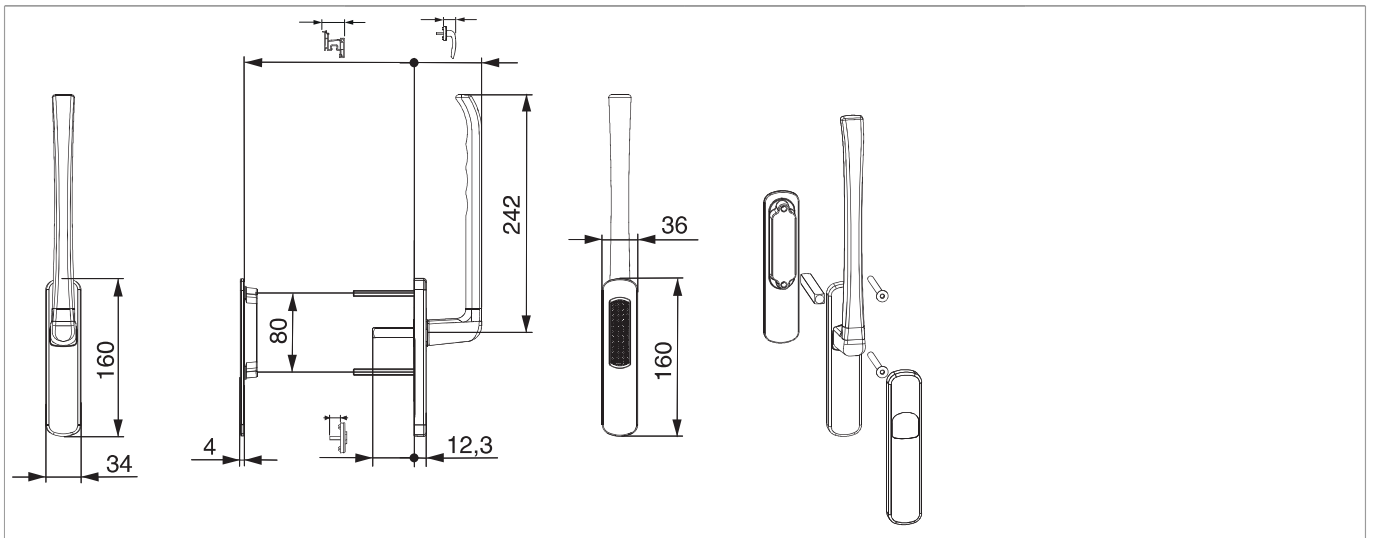

## 13341 - HS-Griff Garnitur mit Abdeckblende und Muschelgriff 68 ohne Nocken Stift 42 Silber eloxiert

### Technische Zeichnung

Silber	71	68	10	eloxiert	1	13341

Bohr- und Fräsbild

Maßangaben