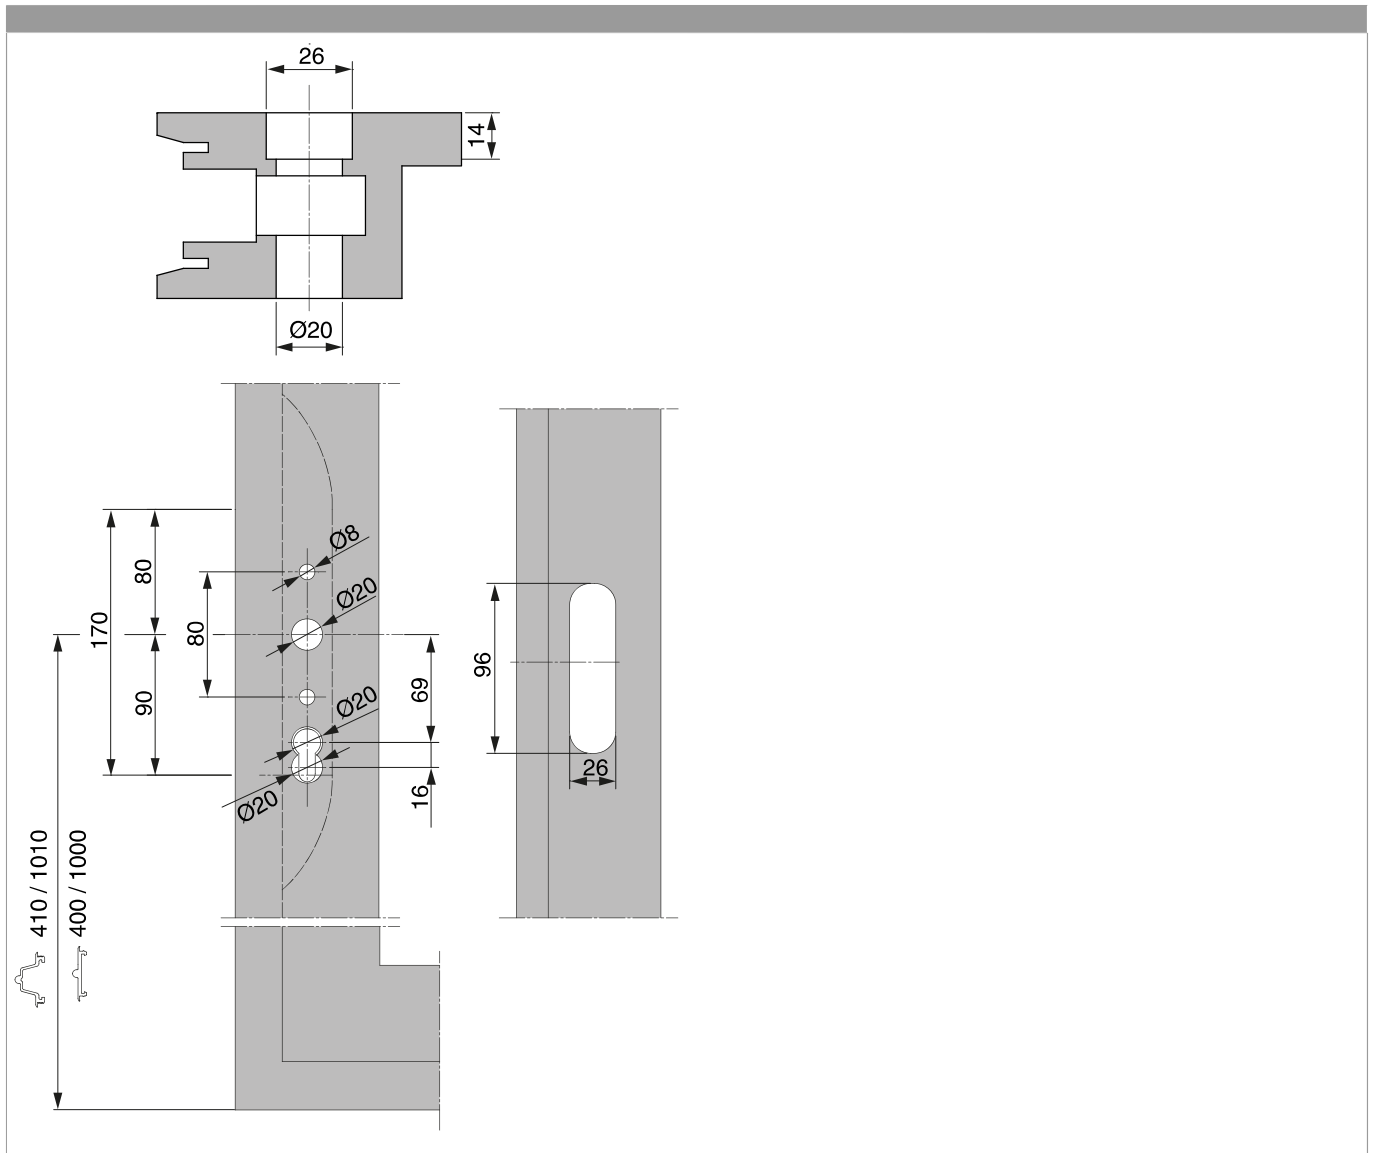

## 13341 - HS-Griff Garnitur mit Abdeckblende und Muschelgriff 68 ohne Nocken Stift 42 Silber eloxiert

### Technische Zeichnung

Silber	71	68	10	eloxiert	1	13341

Bohr- und Fräsbild

Maßangaben