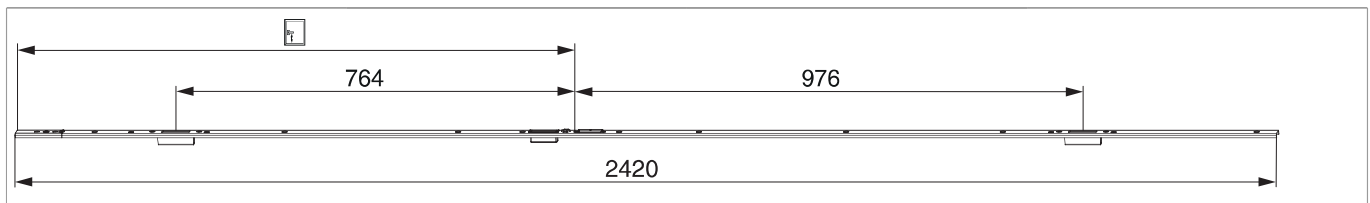

104109 - Schließteileiste 2MF-HO K+980 links FT28 13V U-8/28/8 Silber

Technische Zeichnung

					B		L			No
Schließteileiste FT28 13V	Silber	links	2MF-HO K+980	8	28	8	2.130	14	5	104109